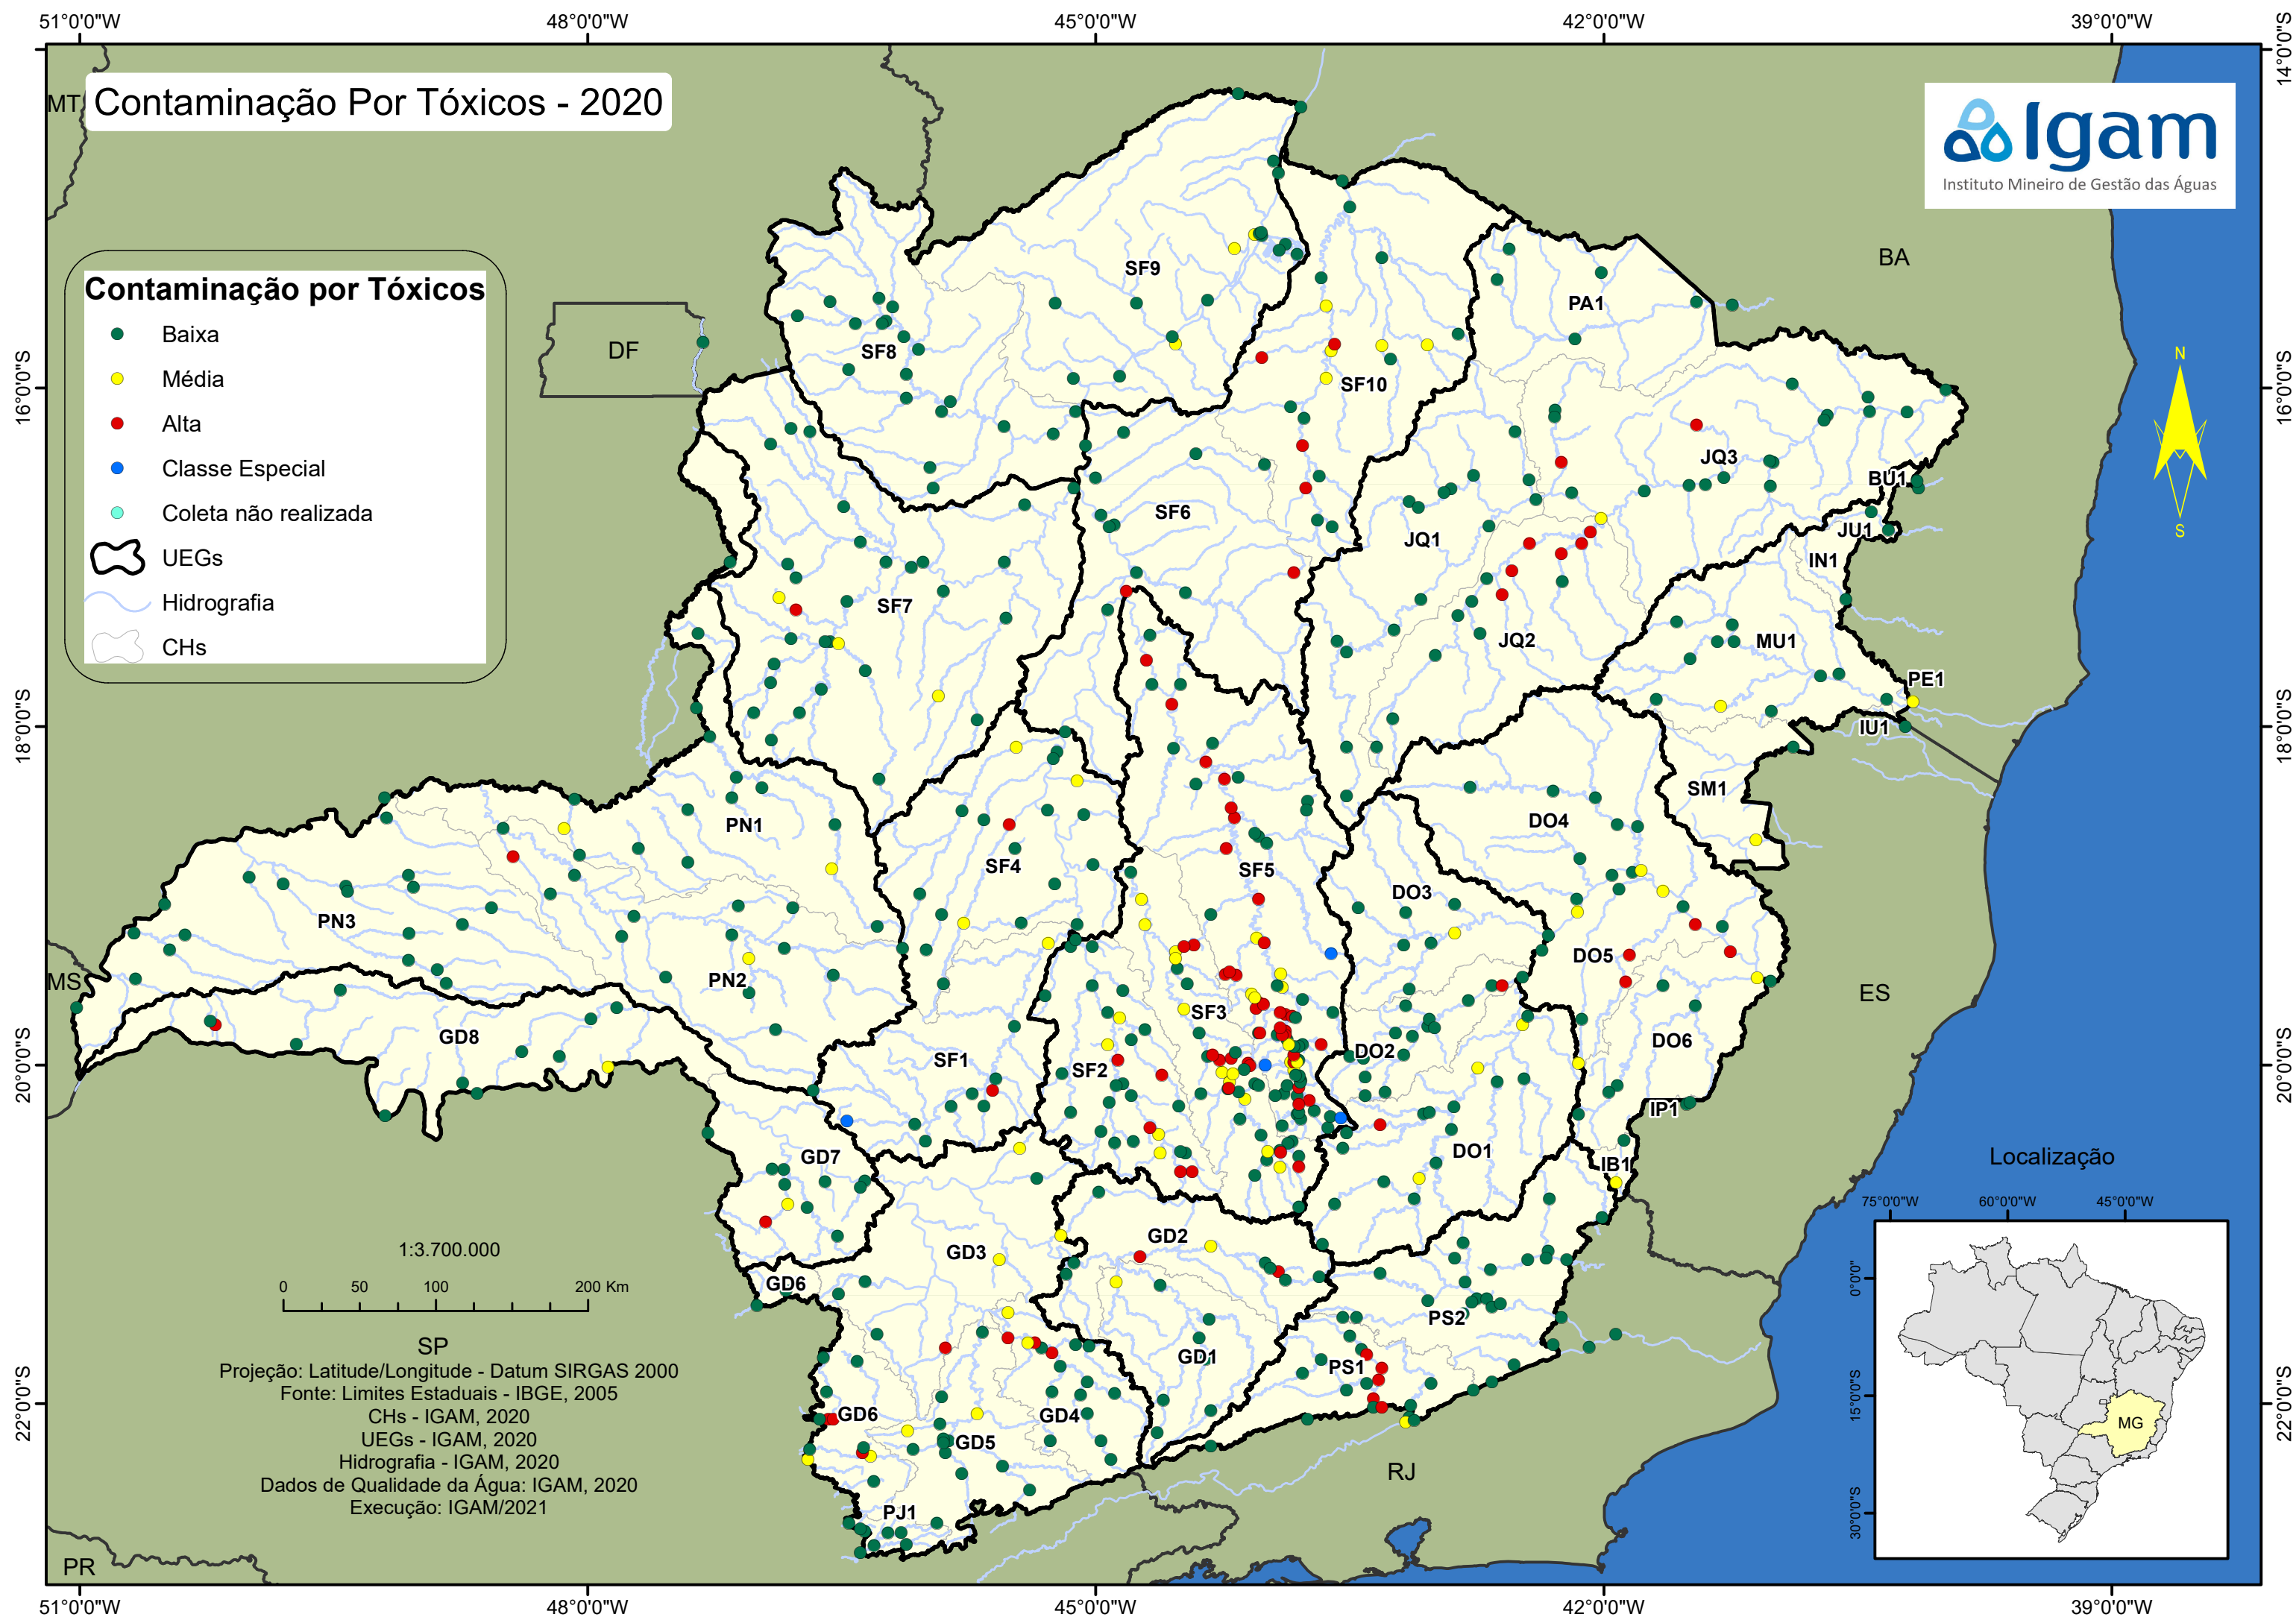

Contaminação Por Tóxicos - 2020

Contaminação por Tóxicos

- Baixa
- Média
- Alta
- Classe Especial
- Coleta não realizada
- UEGs
- Hidrografia
- CHs

Projeção: Latitude/Longitude - Datum SIRGAS 2000
Fonte: Limites Estaduais - IBGE, 2005
CHs - IGAM, 2020
UEGs - IGAM, 2020
Hidrografia - IGAM, 2020
Dados de Qualidade da Água: IGAM, 2020
Execução: IGAM/2021