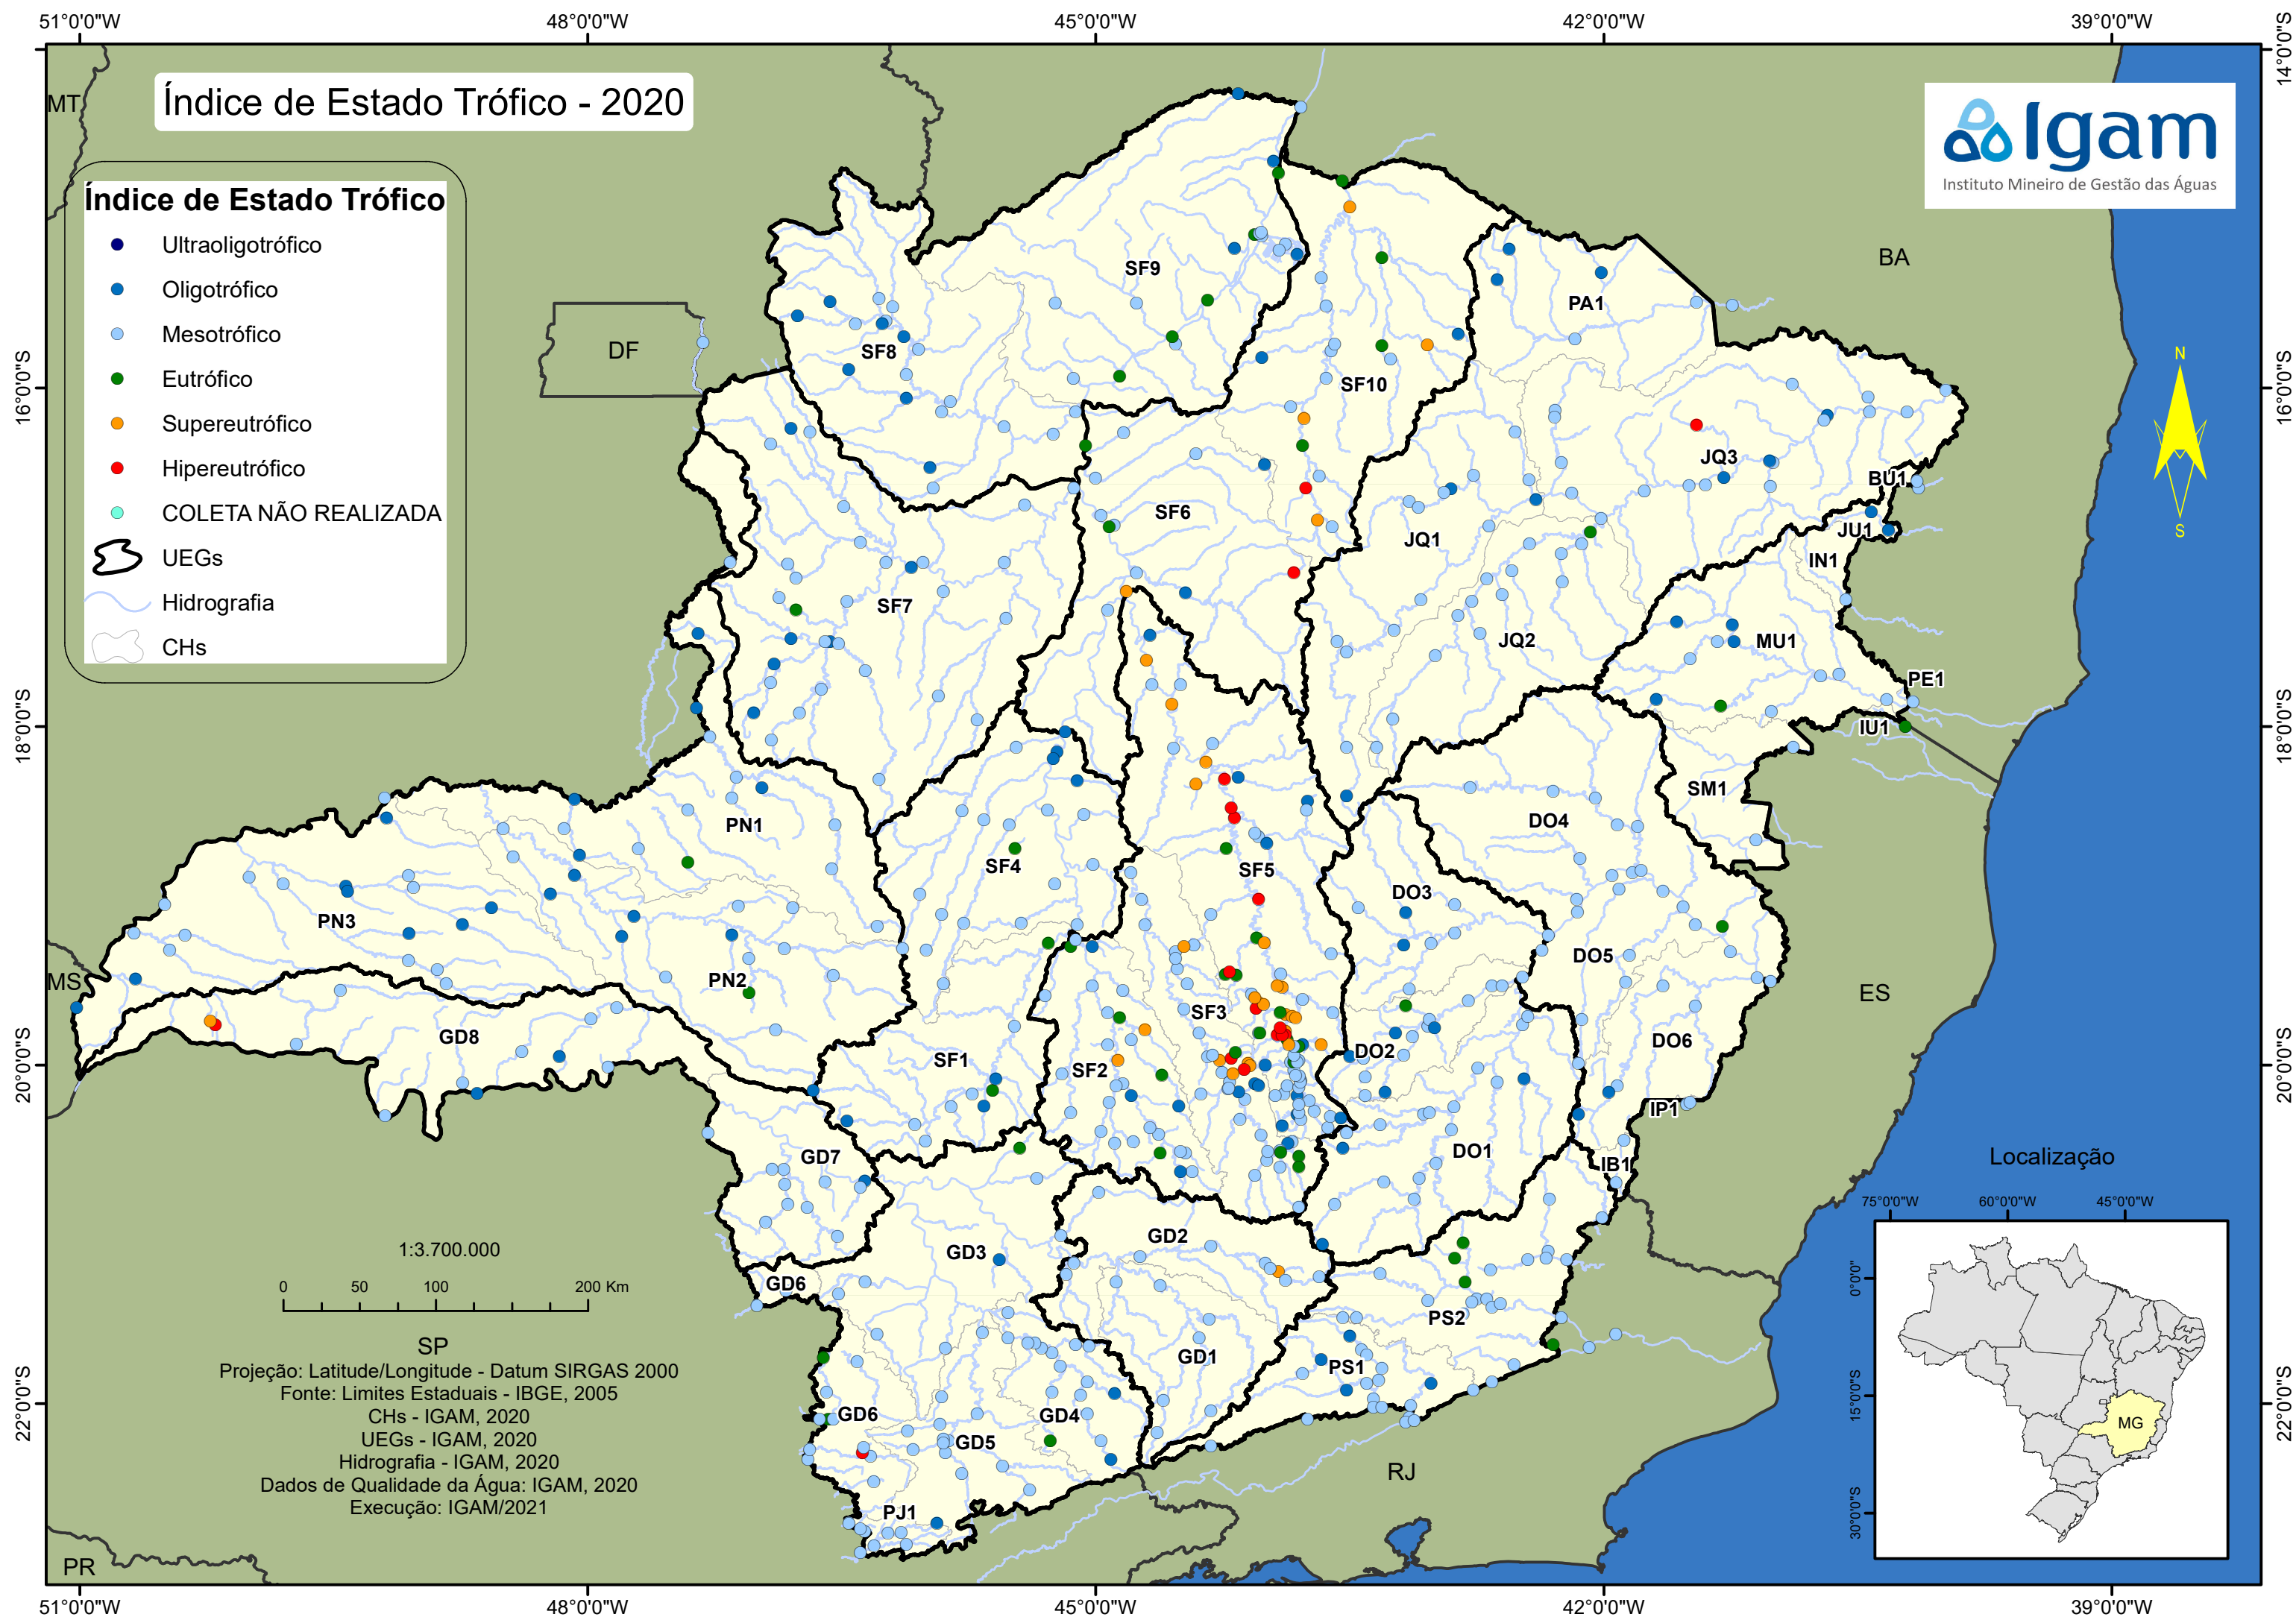

Índice de Estado Trófico - 2020

Índice de Estado Trófico

- Ultraoligotrófico
- Oligotrófico
- Mesotrófico
- Eutrófico
- Supereutrófico
- Hipereutrófico
- COLETA NÃO REALIZADA
- ⬮ UEGs
- ⬮ Hidrografia
- ⬮ CHs

Projeção: Latitude/Longitude - Datum SIRGAS 2000
Fonte: Limites Estaduais - IBGE, 2005
CHs - IGAM, 2020
UEGs - IGAM, 2020
Hidrografia - IGAM, 2020
Dados de Qualidade da Água: IGAM, 2020
Execução: IGAM/2021