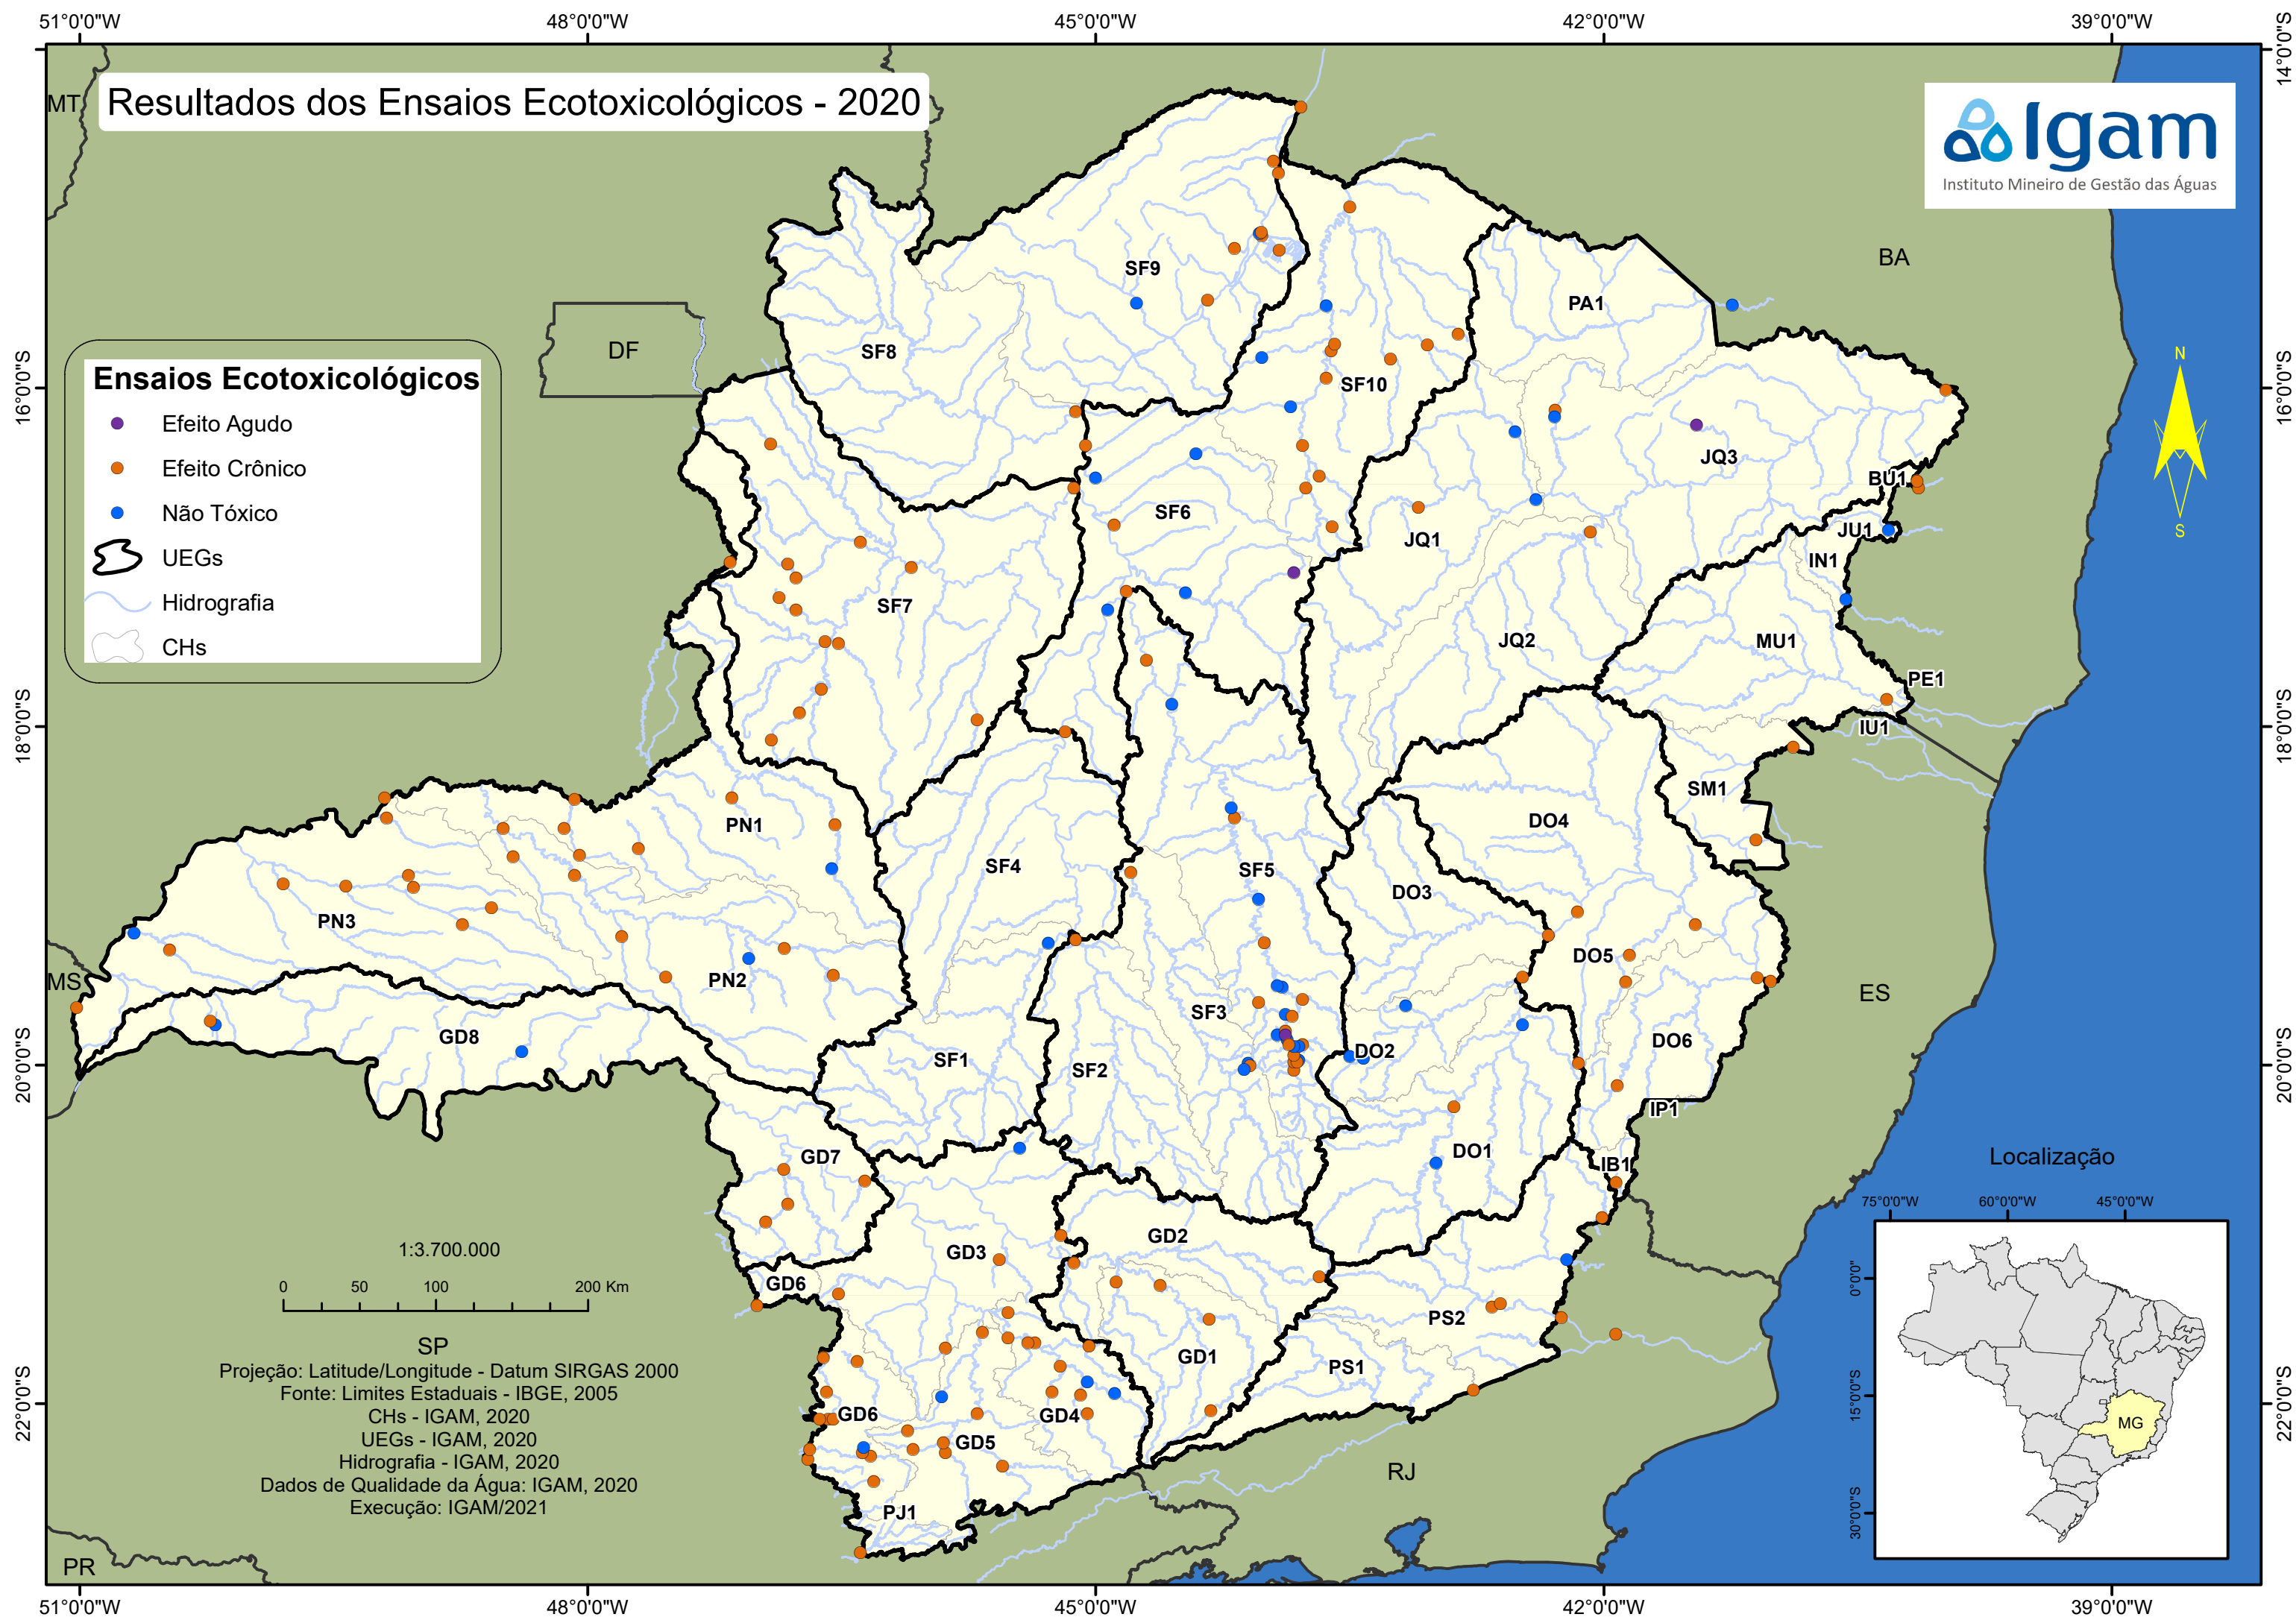

Resultados dos Ensaio Ecotoxicológicos - 2020

Ensaio Ecotoxicológicos

- Efeito Agudo
- Efeito Crônico
- Não Tóxico
- UEGs
- Hidrografia
- CHs

Projeção: Latitude/Longitude - Datum SIRGAS 2000
Fonte: Limites Estaduais - IBGE, 2005
CHs - IGAM, 2020
UEGs - IGAM, 2020
Hidrografia - IGAM, 2020
Dados de Qualidade da Água: IGAM, 2020
Execução: IGAM/2021