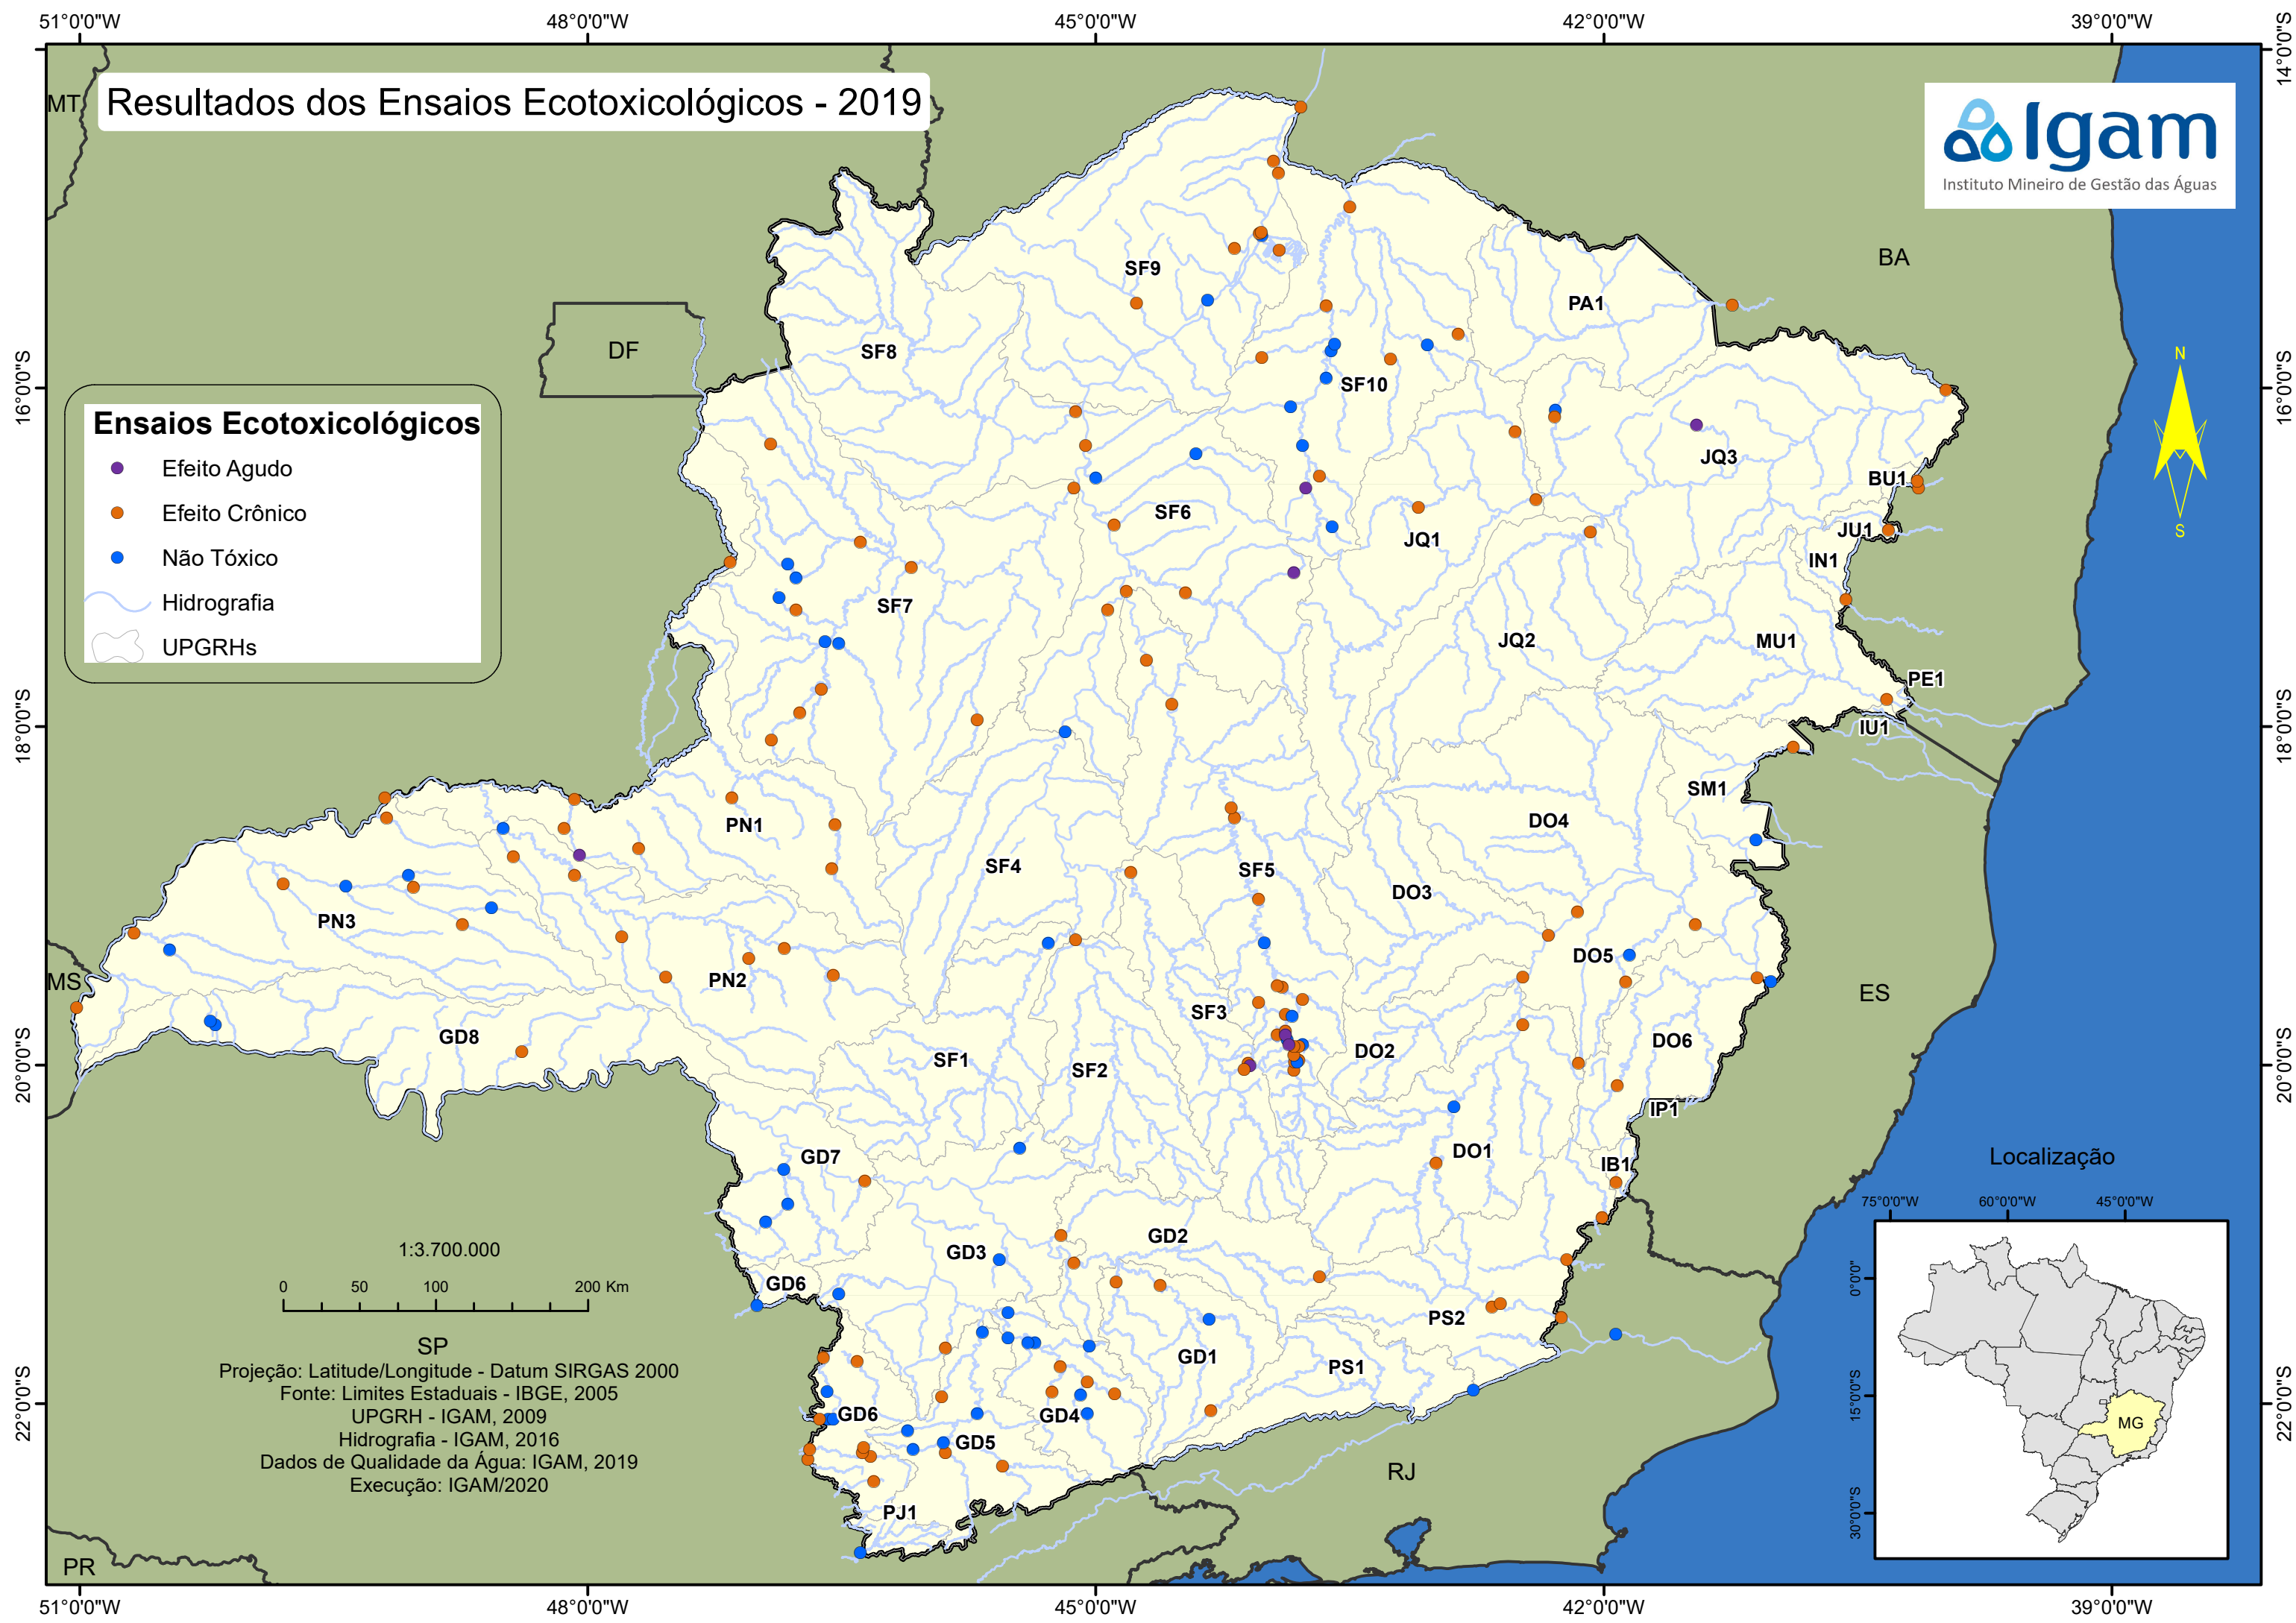

Resultados dos Ensaio Ecotoxicológicos - 2019

Ensaio Ecotoxicológicos

- Efeito Agudo
- Efeito Crônico
- Não Tóxico
- Hidrografia
- UPGRHs

Projeção: Latitude/Longitude - Datum SIRGAS 2000
Fonte: Limites Estaduais - IBGE, 2005
UPGRH - IGAM, 2009
Hidrografia - IGAM, 2016
Dados de Qualidade da Água: IGAM, 2019
Execução: IGAM/2020