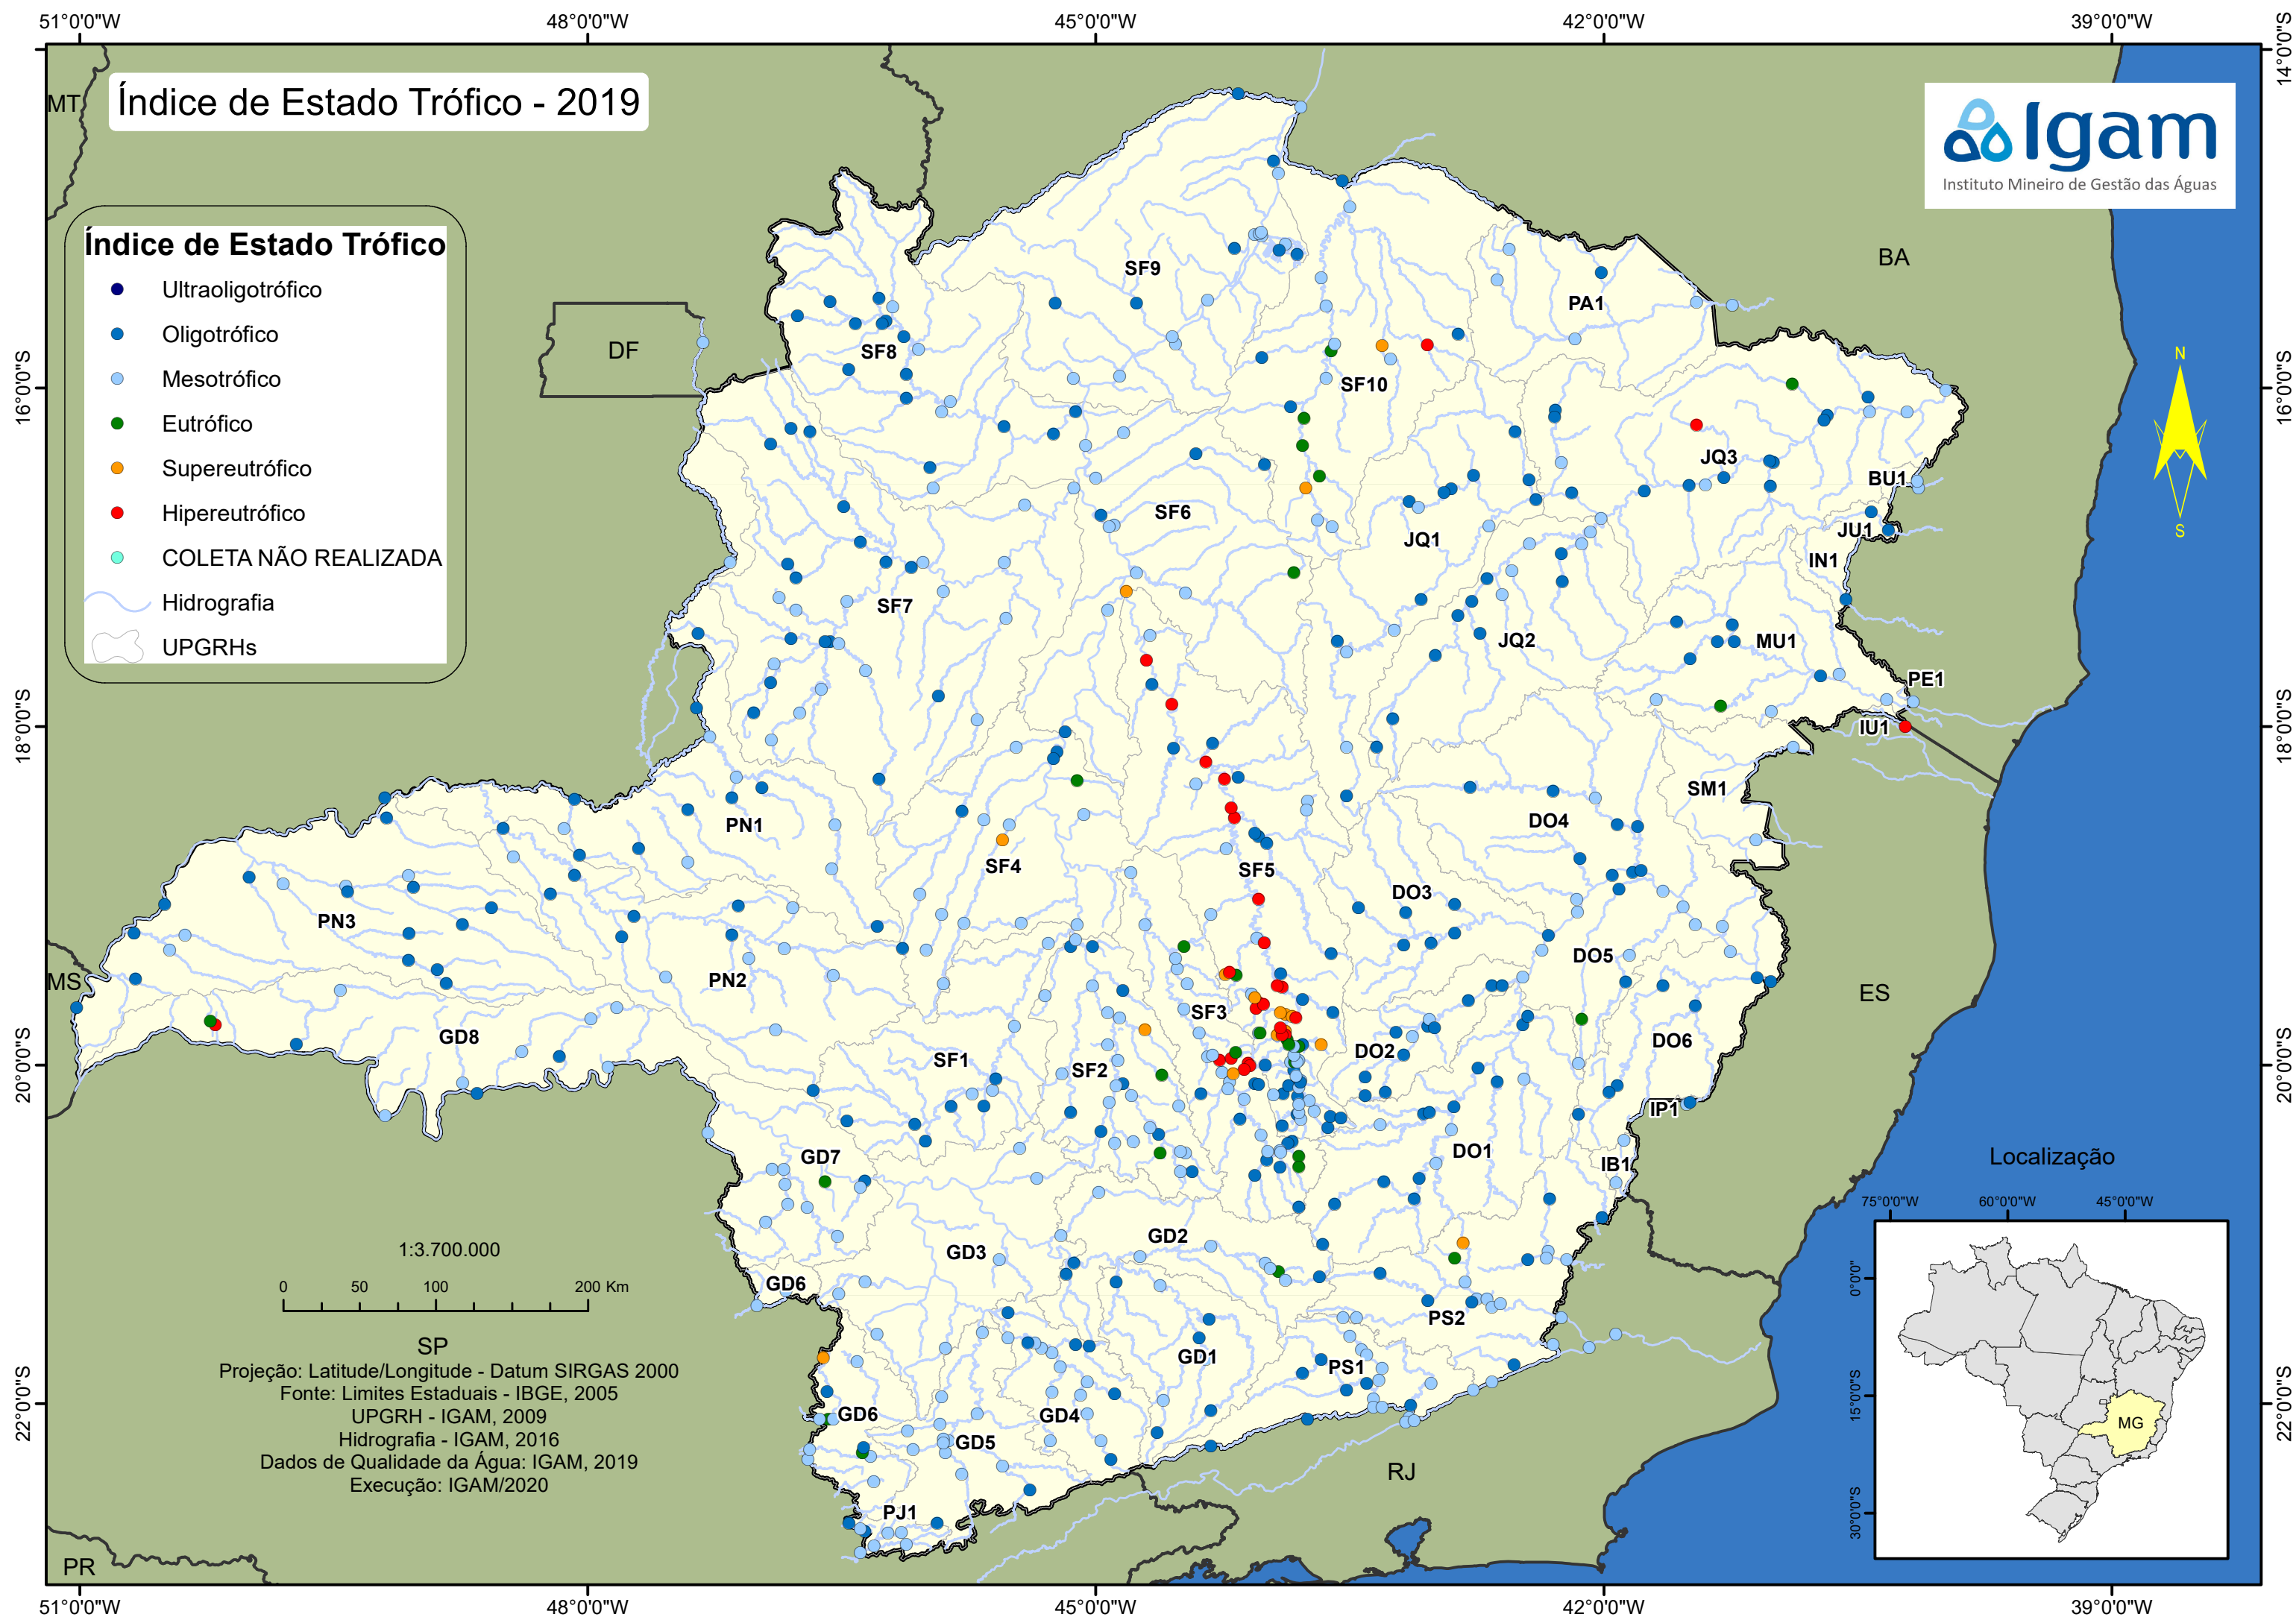

Índice de Estado Trófico - 2019

Índice de Estado Trófico

- Ultraoligotrófico
- Oligotrófico
- Mesotrófico
- Eutrófico
- Supereutrófico
- Hipereutrófico
- COLETA NÃO REALIZADA
- Hidrografia
- UPGRHs

Projeção: Latitude/Longitude - Datum SIRGAS 2000
Fonte: Limites Estaduais - IBGE, 2005
UPGRH - IGAM, 2009
Hidrografia - IGAM, 2016
Dados de Qualidade da Água: IGAM, 2019
Execução: IGAM/2020