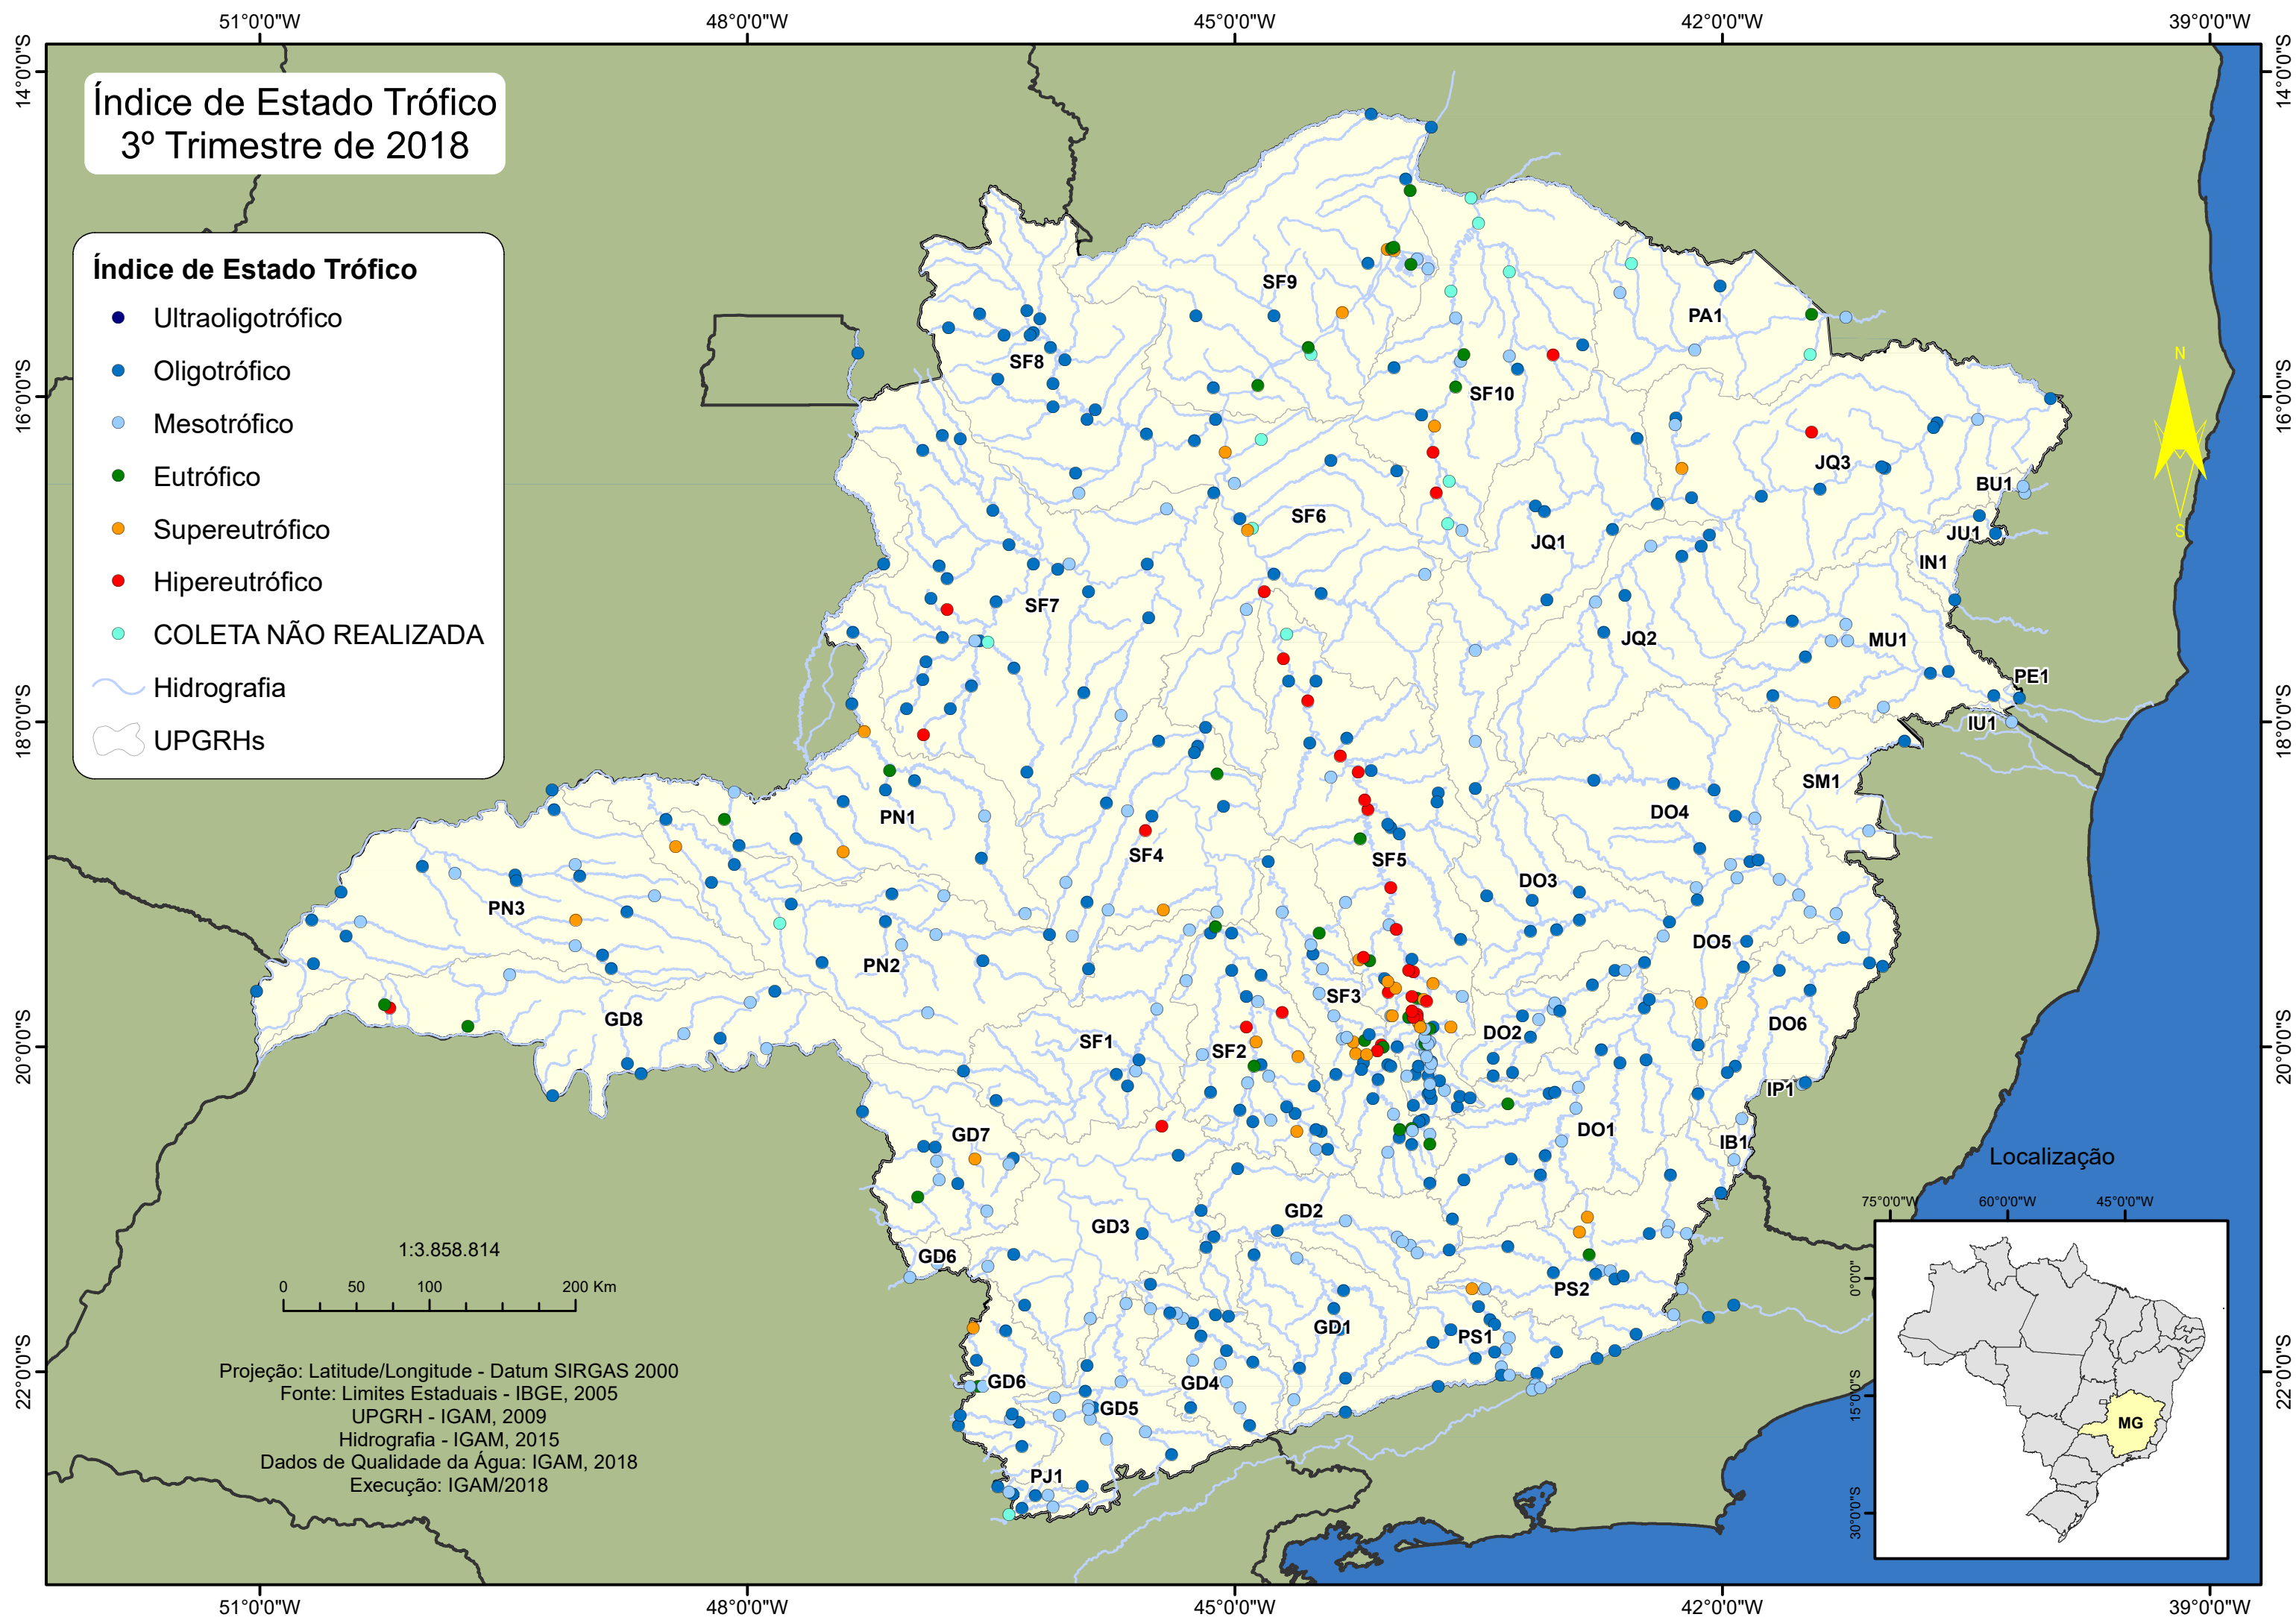

Índice de Estado Trófico 3º Trimestre de 2018

Índice de Estado Trófico

- Ultraoligotrófico
- Oligotrófico
- Mesotrófico
- Eutrófico
- Supereutrófico
- Hipereutrófico
- COLETA NÃO REALIZADA
- Hidrografia
- UPGRHs

Projeção: Latitude/Longitude - Datum SIRGAS 2000
Fonte: Limites Estaduais - IBGE, 2005
UPGRH - IGAM, 2009
Hidrografia - IGAM, 2015
Dados de Qualidade da Água: IGAM, 2018
Execução: IGAM/2018