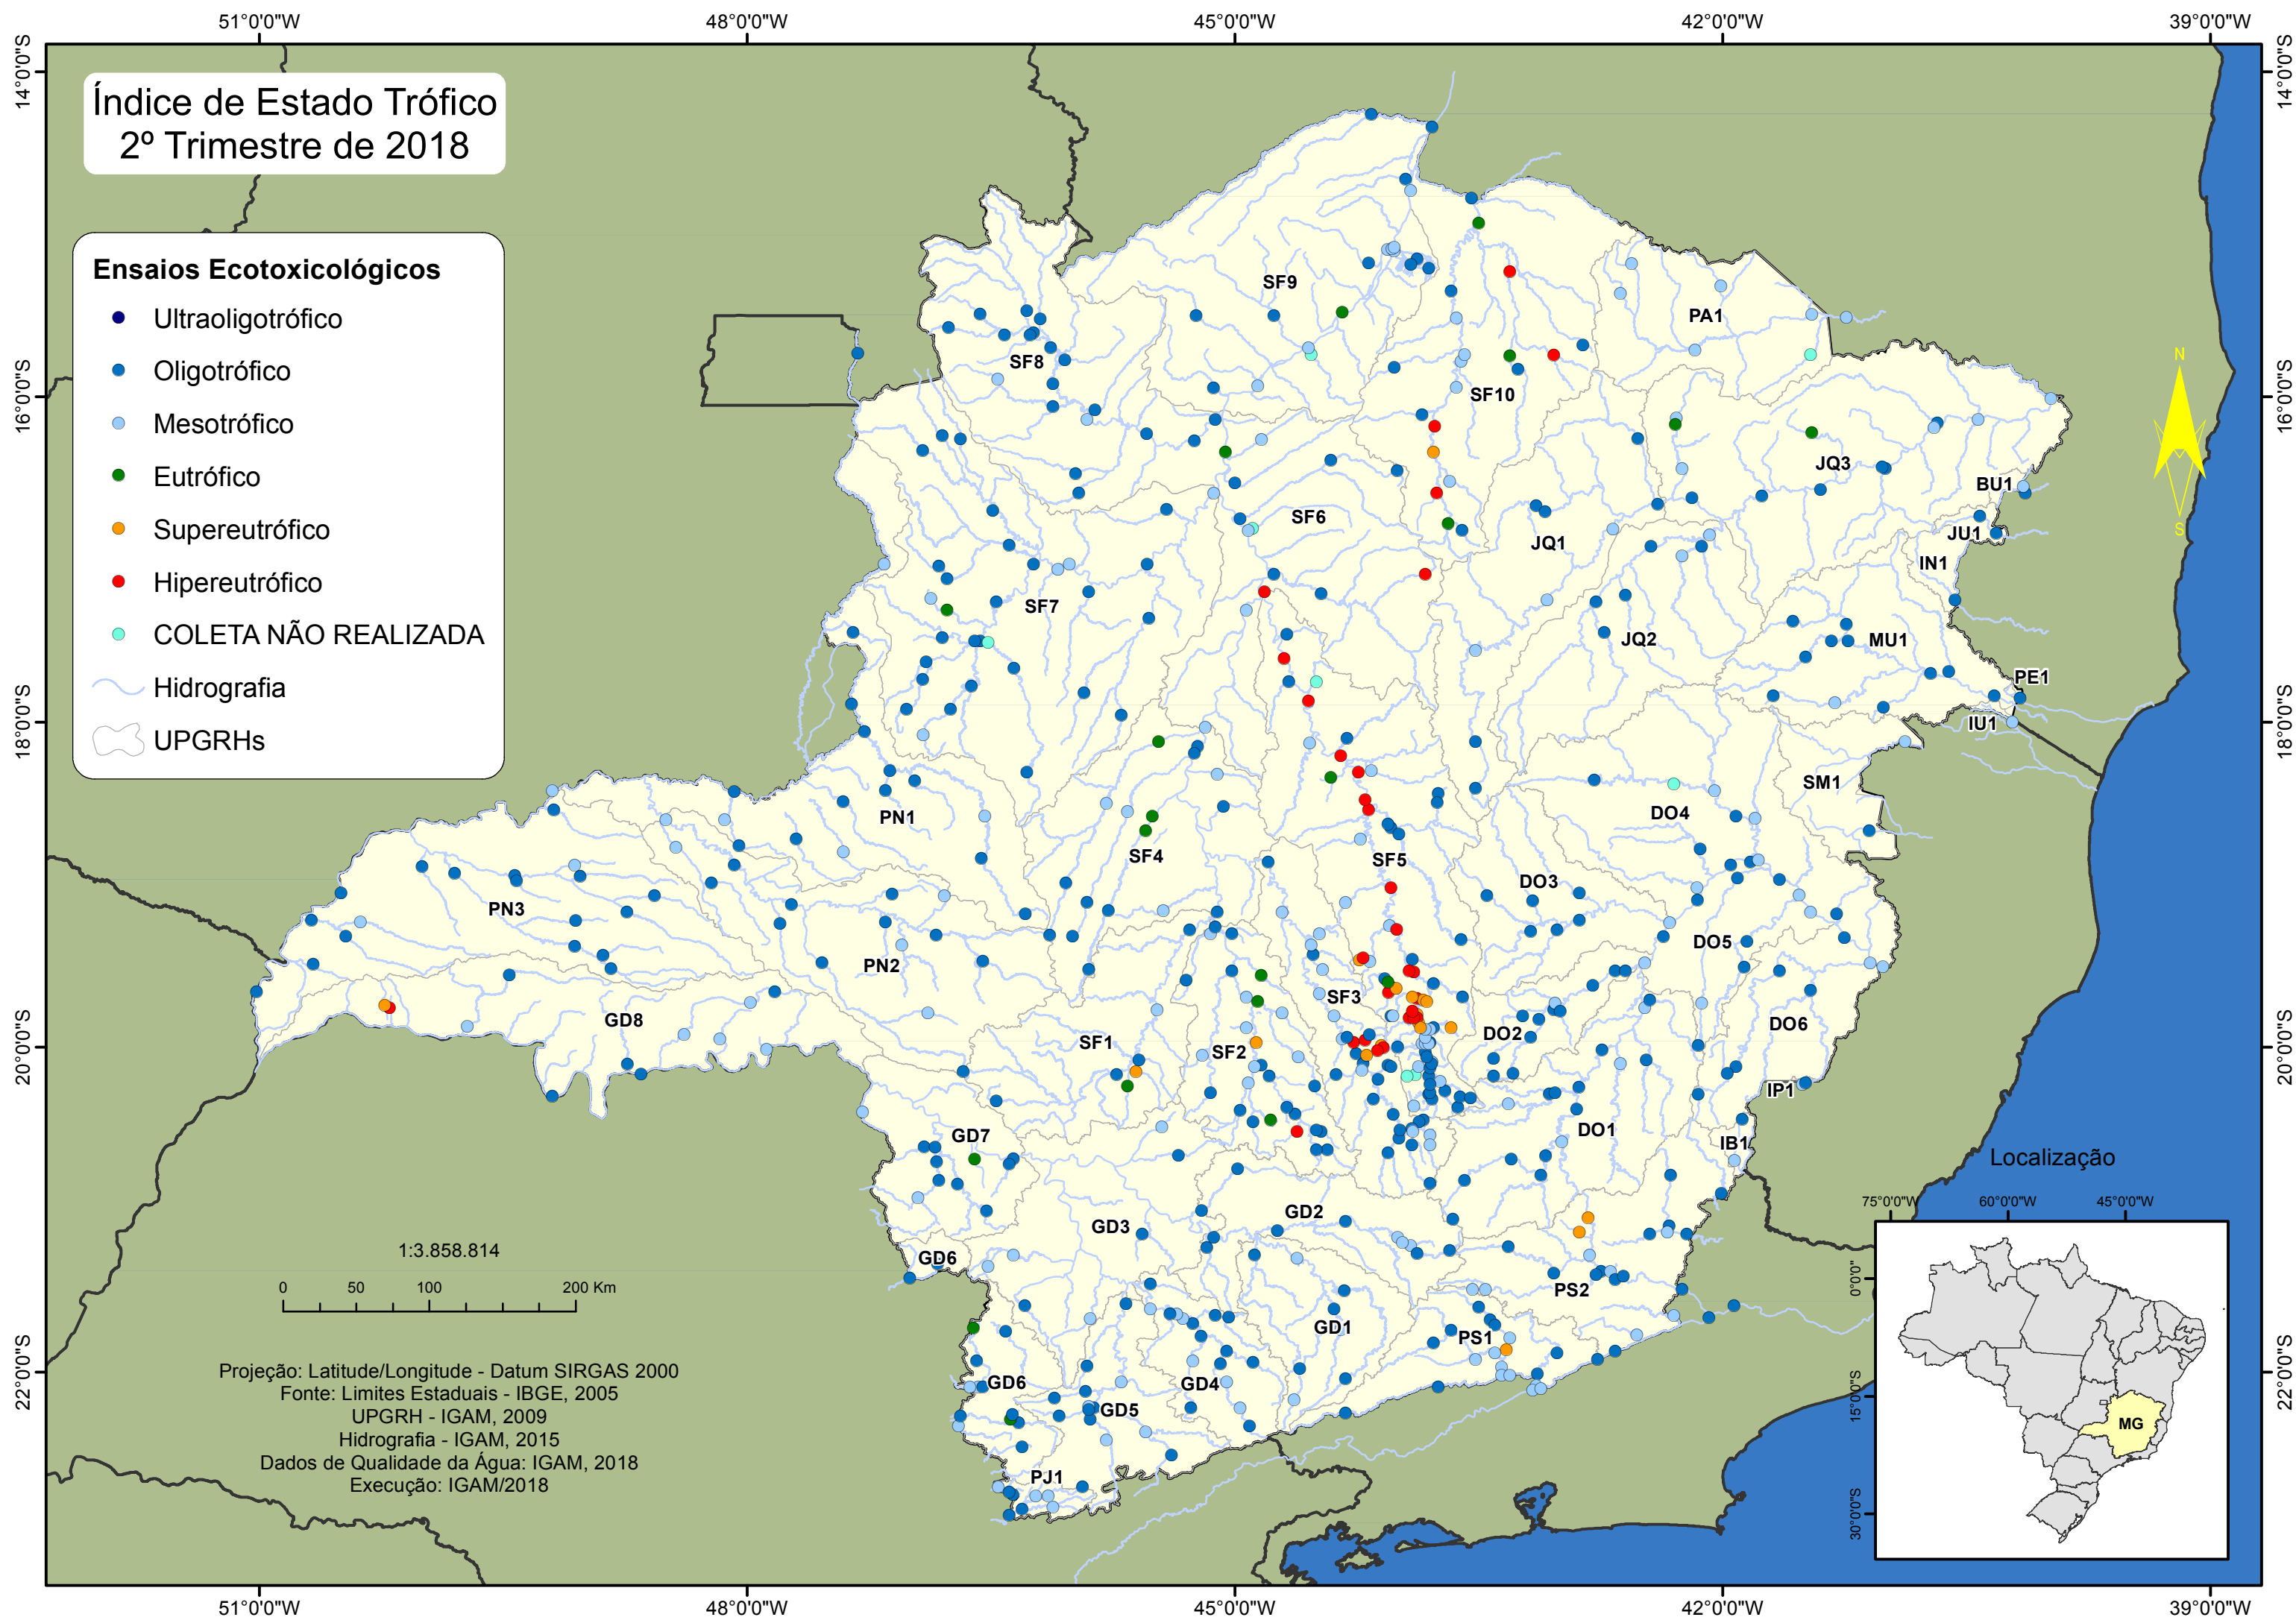

# Índice de Estado Trófico 2º Trimestre de 2018

## Ensaio Ecotoxicológico

- Ultraoligotrófico
- Oligotrófico
- Mesotrófico
- Eutrófico
- Supereutrófico
- Hipereutrófico
- COLETA NÃO REALIZADA
- Hidrografia
- UPGRHs

Projeção: Latitude/Longitude - Datum SIRGAS 2000  
Fonte: Limites Estaduais - IBGE, 2005  
UPGRH - IGAM, 2009  
Hidrografia - IGAM, 2015  
Dados de Qualidade da Água: IGAM, 2018  
Execução: IGAM/2018