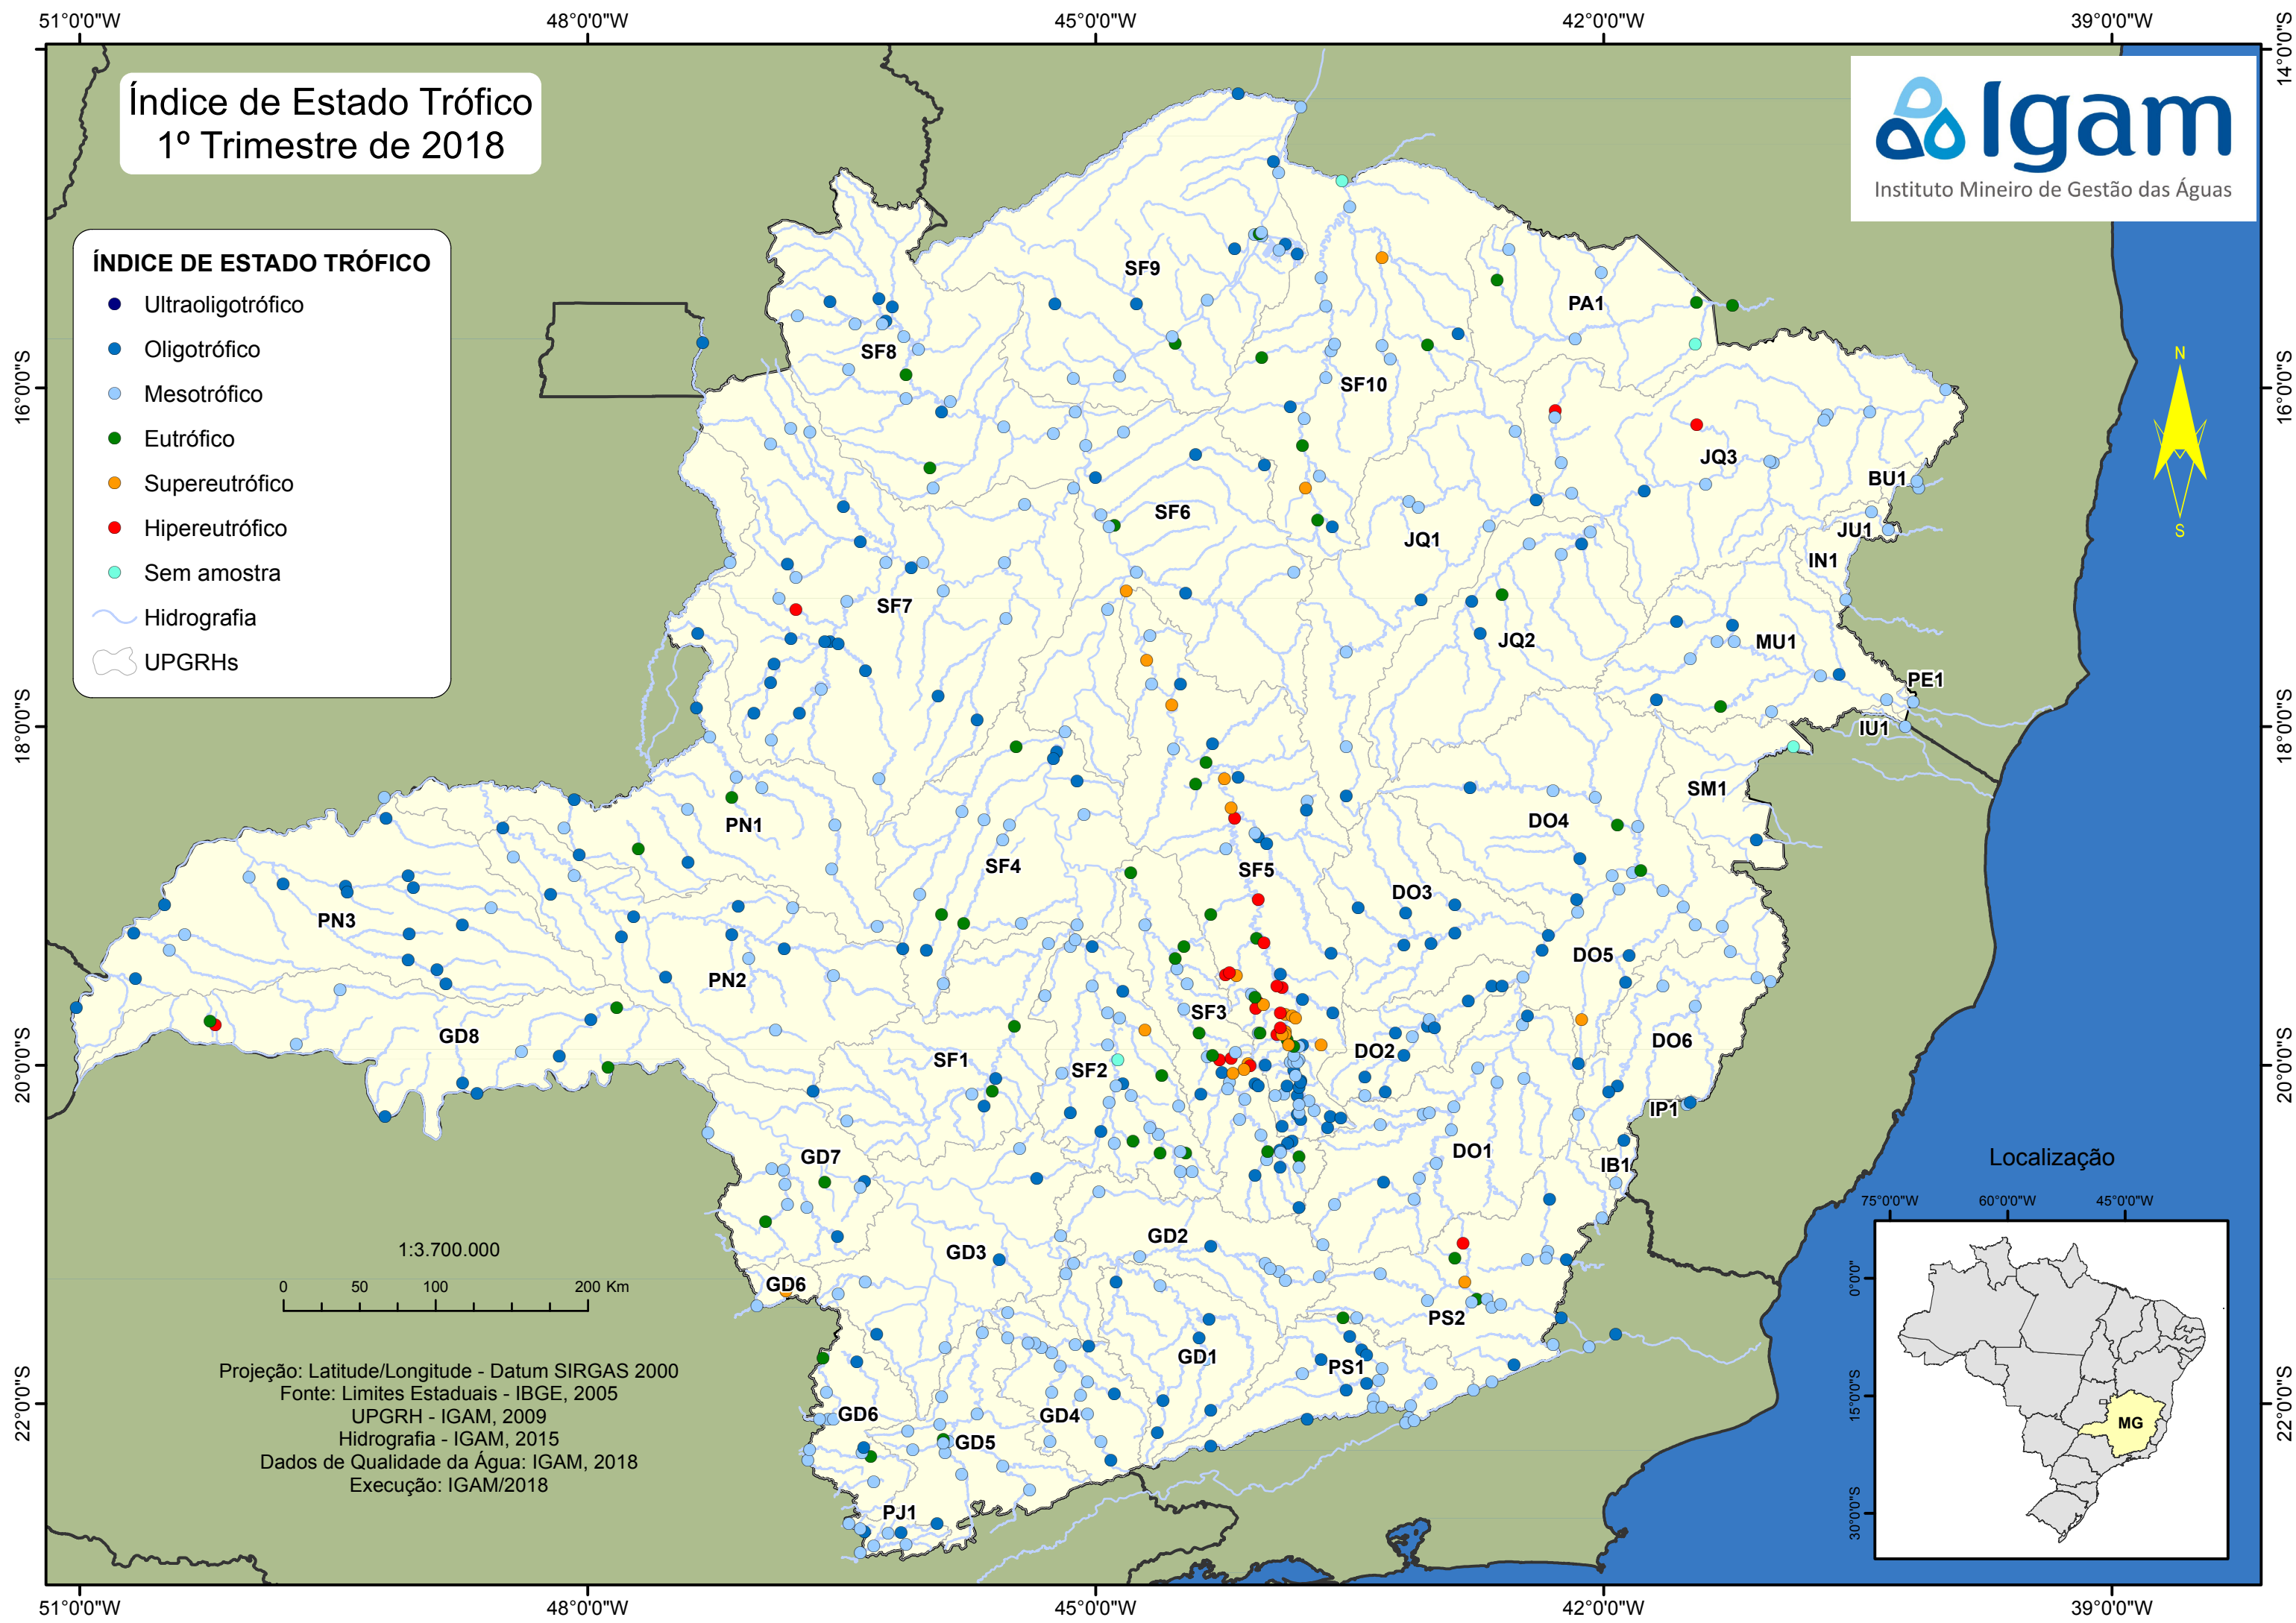

Índice de Estado Trófico 1º Trimestre de 2018

ÍNDICE DE ESTADO TRÓFICO

- Ultraoligotrófico
- Oligotrófico
- Mesotrófico
- Eutrófico
- Supereutrófico
- Hipereutrófico
- Sem amostra
- Hidrografia
- UPGRHs

Projeção: Latitude/Longitude - Datum SIRGAS 2000
Fonte: Limites Estaduais - IBGE, 2005
UPGRH - IGAM, 2009
Hidrografia - IGAM, 2015
Dados de Qualidade da Água: IGAM, 2018
Execução: IGAM/2018