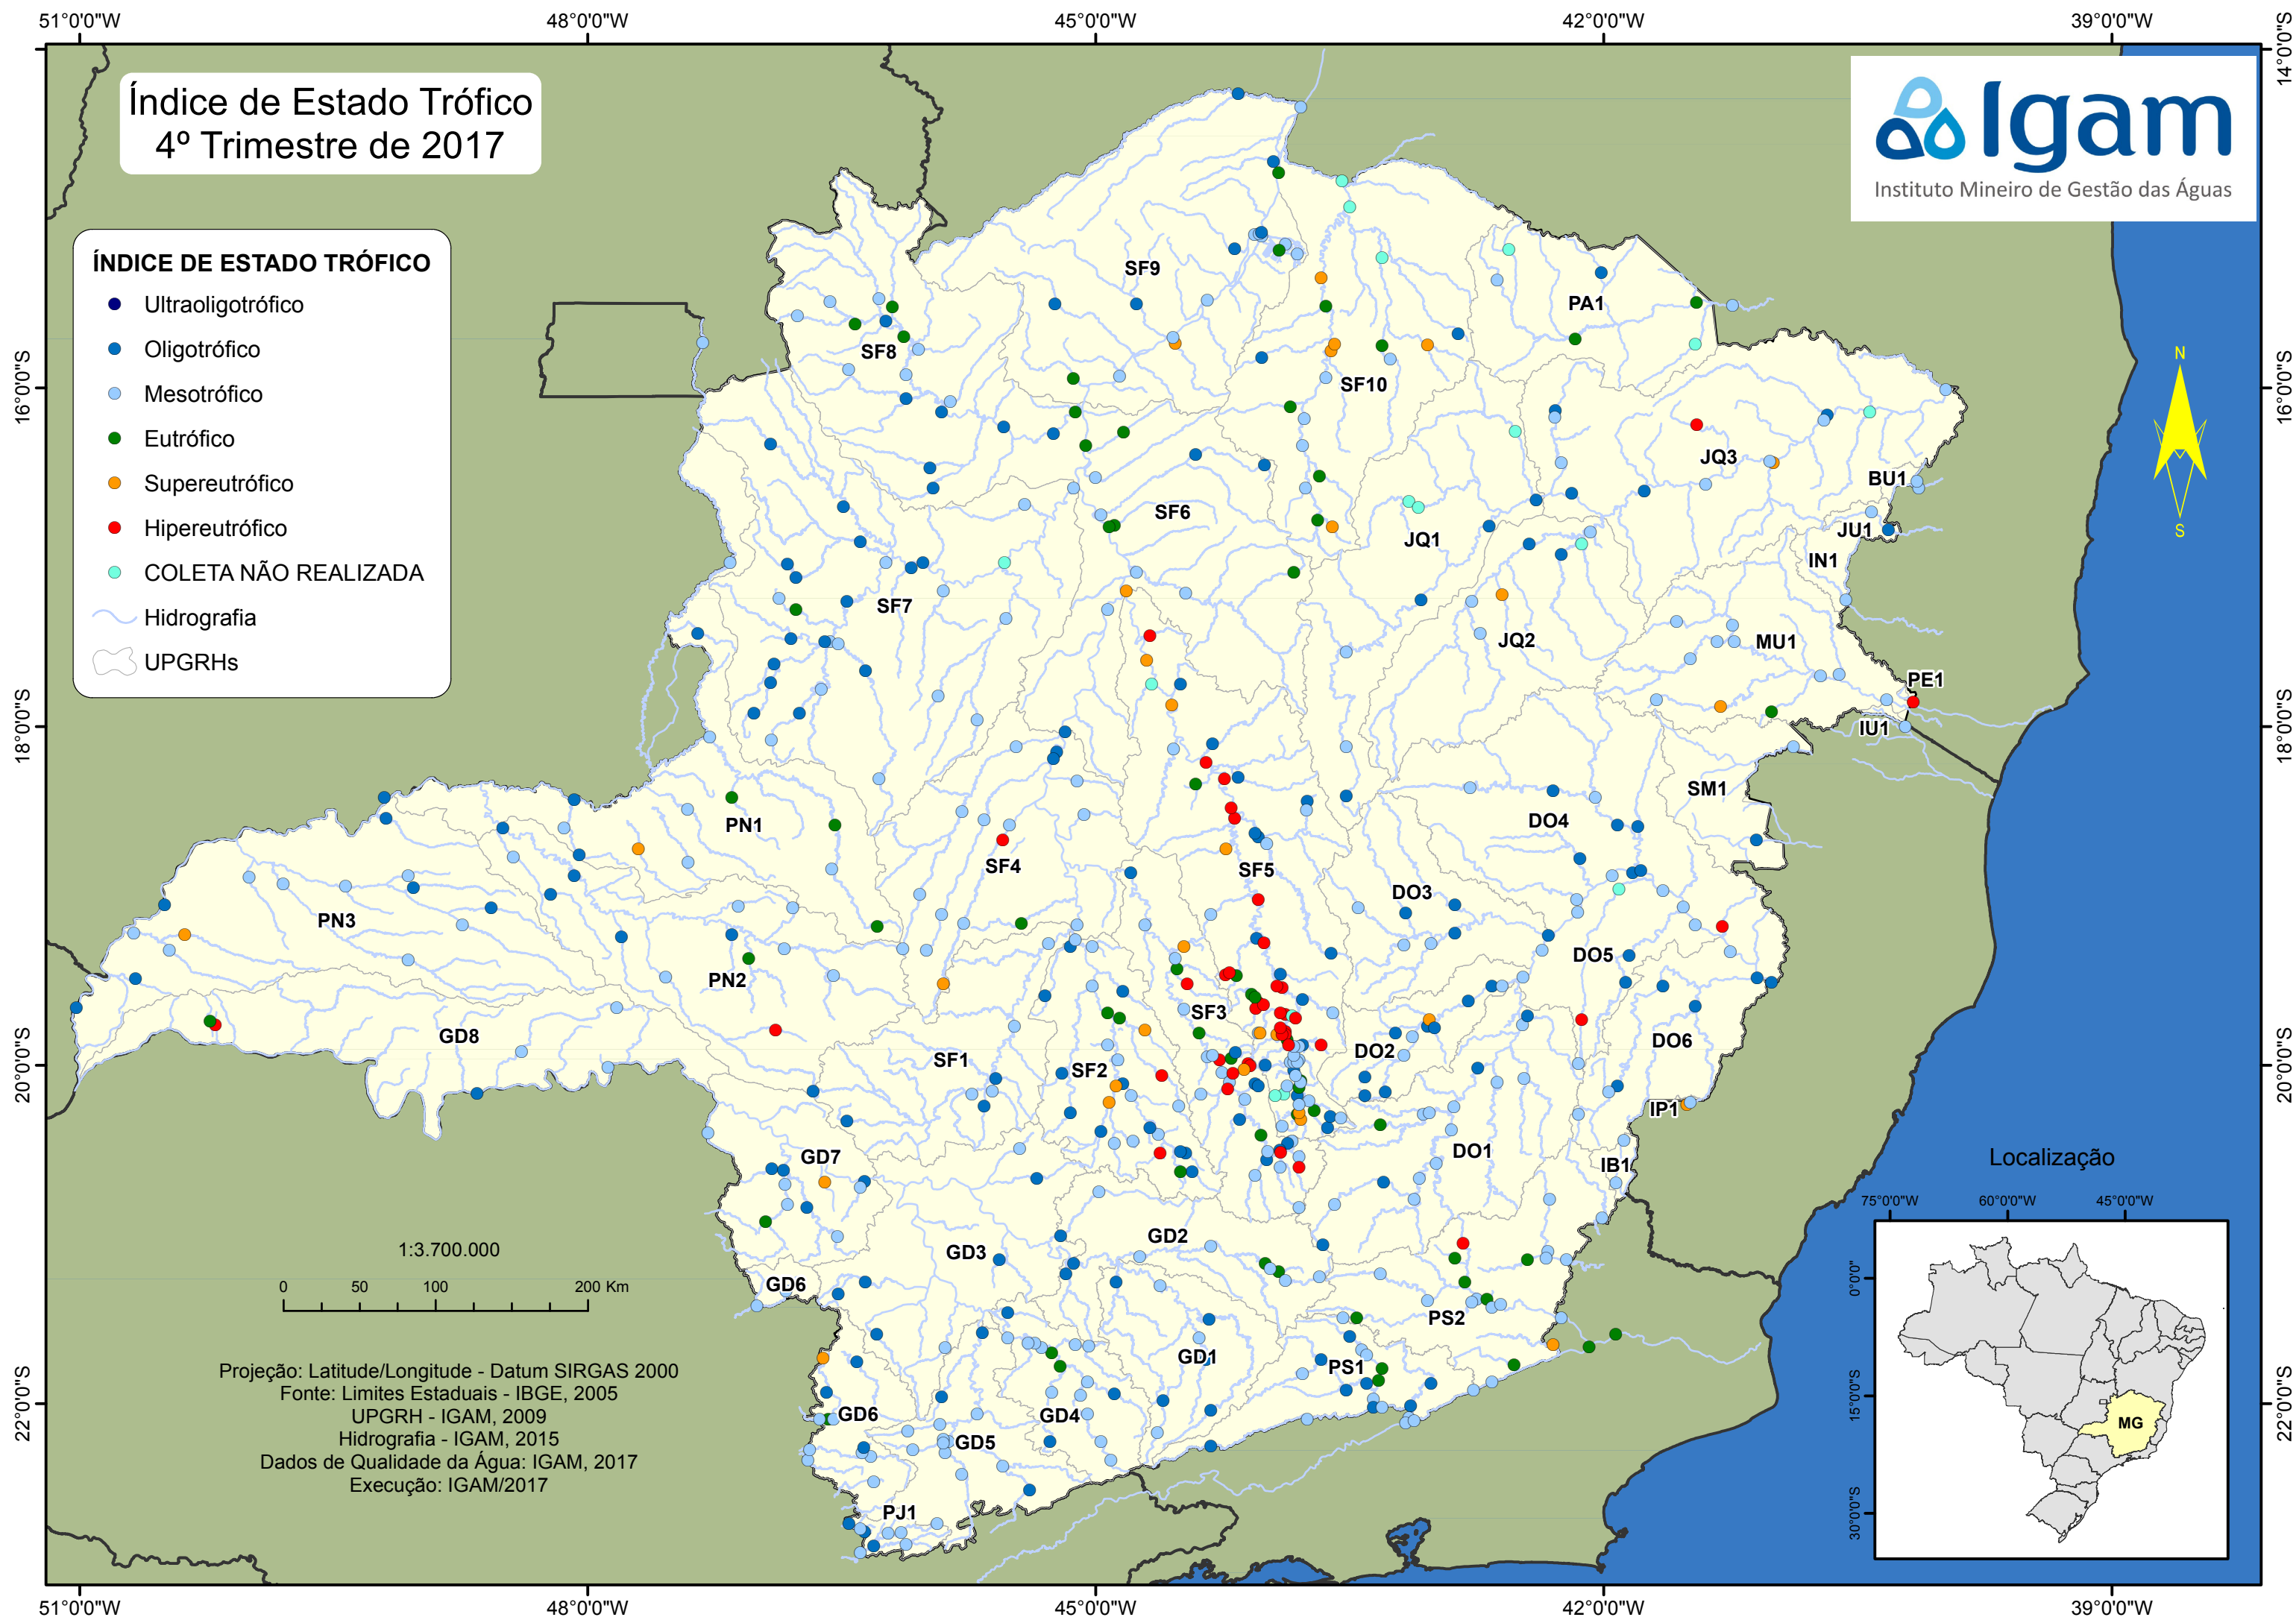

Índice de Estado Trófico 4º Trimestre de 2017

ÍNDICE DE ESTADO TRÓFICO

- Ultraoligotrófico
- Oligotrófico
- Mesotrófico
- Eutrófico
- Supereutrófico
- Hipereutrófico
- COLETA NÃO REALIZADA
- Hidrografia
- UPGRHs

Projeção: Latitude/Longitude - Datum SIRGAS 2000
Fonte: Limites Estaduais - IBGE, 2005
UPGRH - IGAM, 2009
Hidrografia - IGAM, 2015
Dados de Qualidade da Água: IGAM, 2017
Execução: IGAM/2017