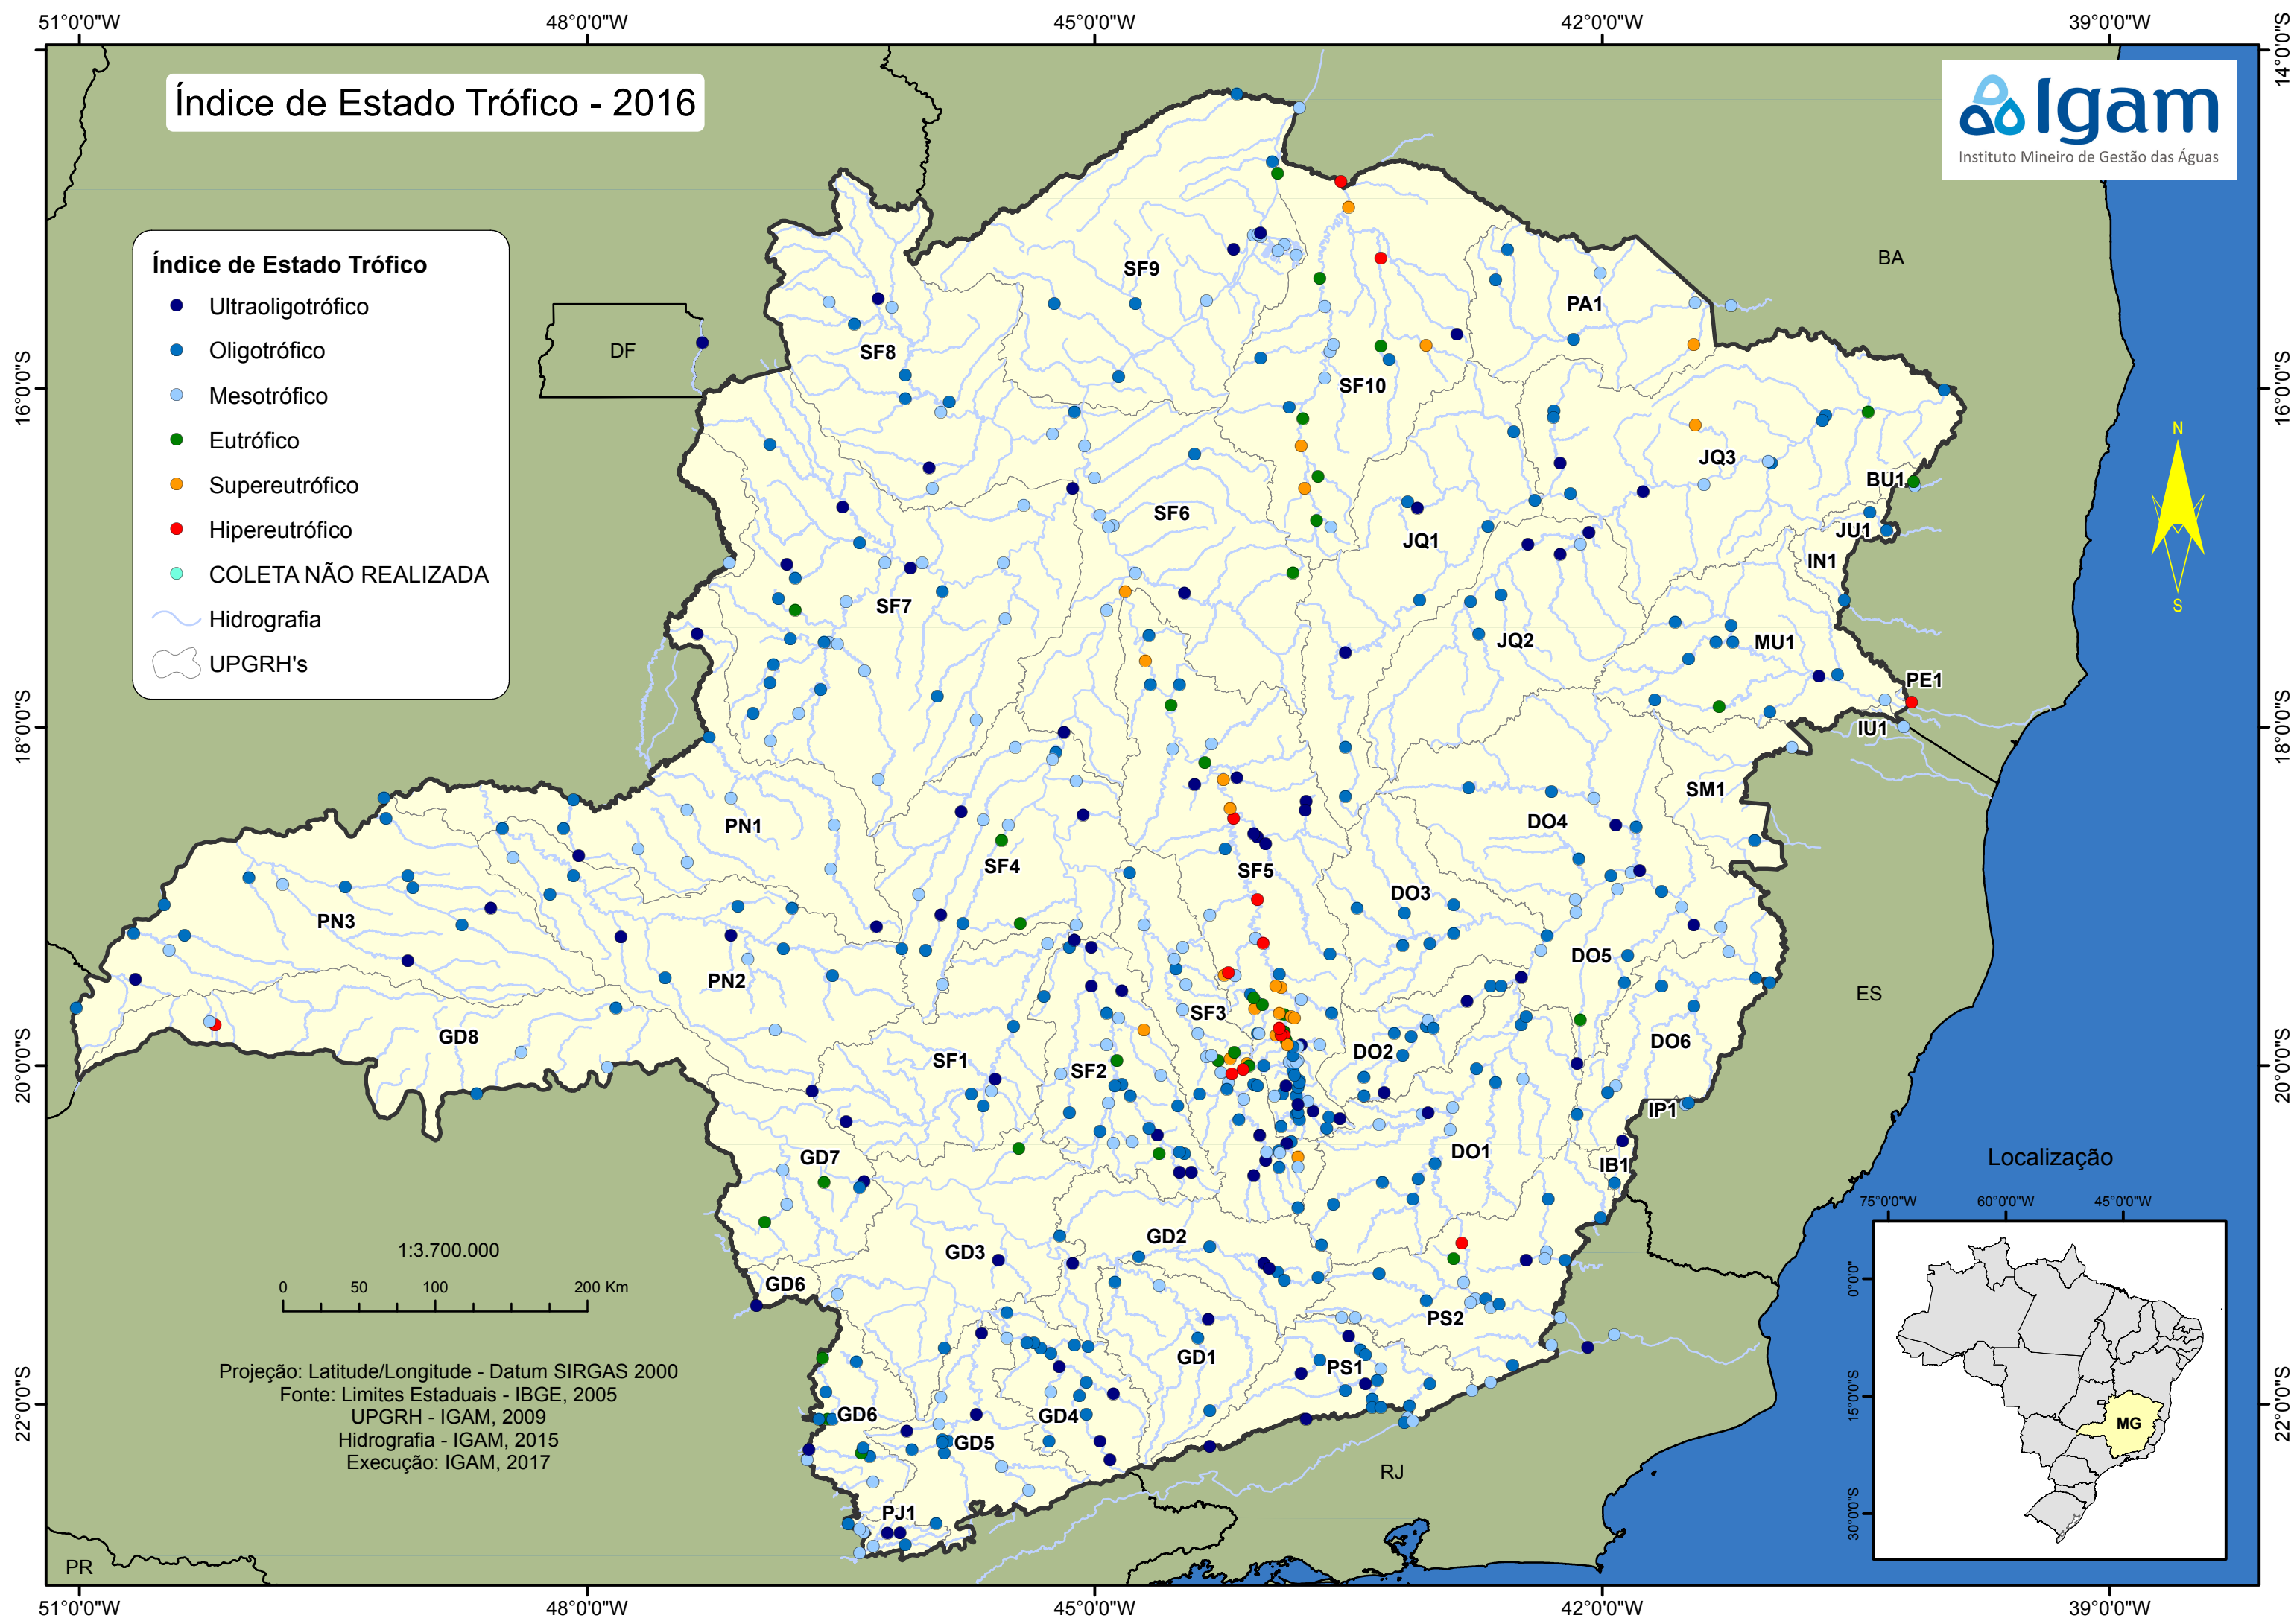

Índice de Estado Trófico - 2016

Índice de Estado Trófico

- Ultraoligotrófico
- Oligotrófico
- Mesotrófico
- Eutrófico
- Supereutrófico
- Hipereutrófico
- COLETA NÃO REALIZADA

— Hidrografia

— UPGRH's

Projeção: Latitude/Longitude - Datum SIRGAS 2000
Fonte: Limites Estaduais - IBGE, 2005
UPGRH - IGAM, 2009
Hidrografia - IGAM, 2015
Execução: IGAM, 2017