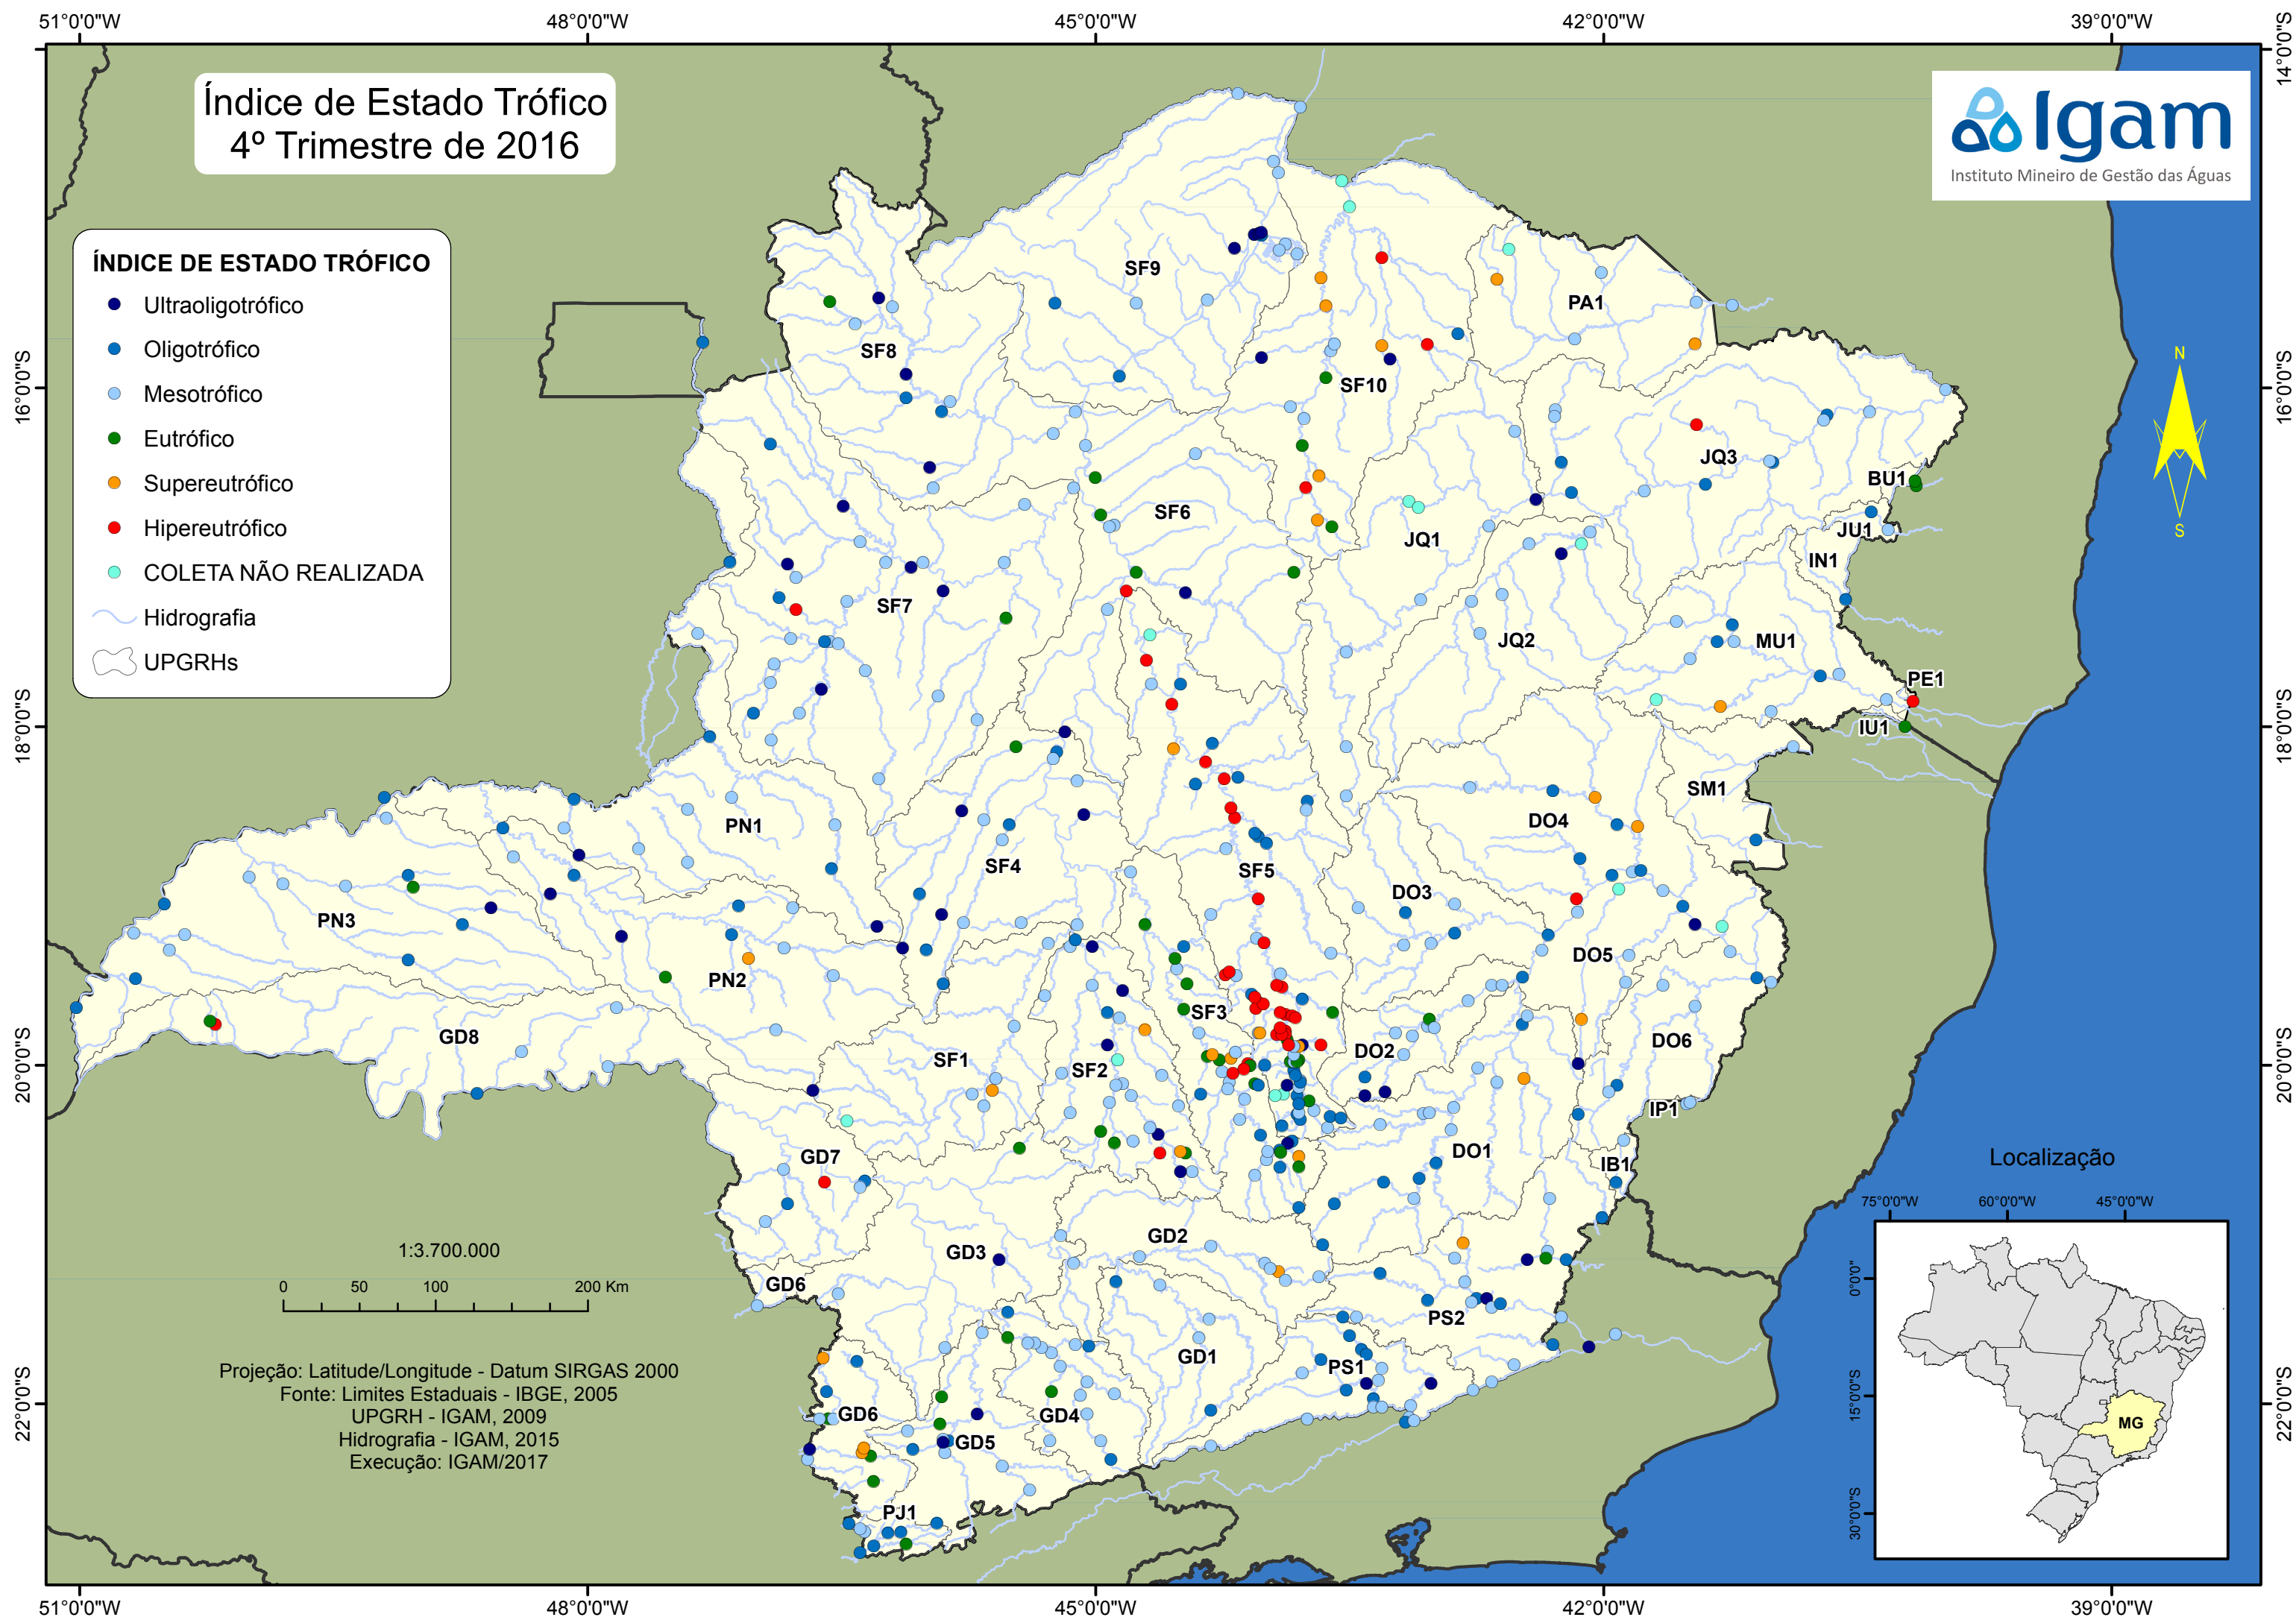

Índice de Estado Trófico 4º Trimestre de 2016

- ÍNDICE DE ESTADO TRÓFICO**
- Ultraoligotrófico
 - Oligotrófico
 - Mesotrófico
 - Eutrófico
 - Supereutrófico
 - Hipereutrófico
 - COLETA NÃO REALIZADA
 - Hidrografia
 - UPGRHs

Projeção: Latitude/Longitude - Datum SIRGAS 2000
Fonte: Limites Estaduais - IBGE, 2005
UPGRH - IGAM, 2009
Hidrografia - IGAM, 2015
Execução: IGAM/2017