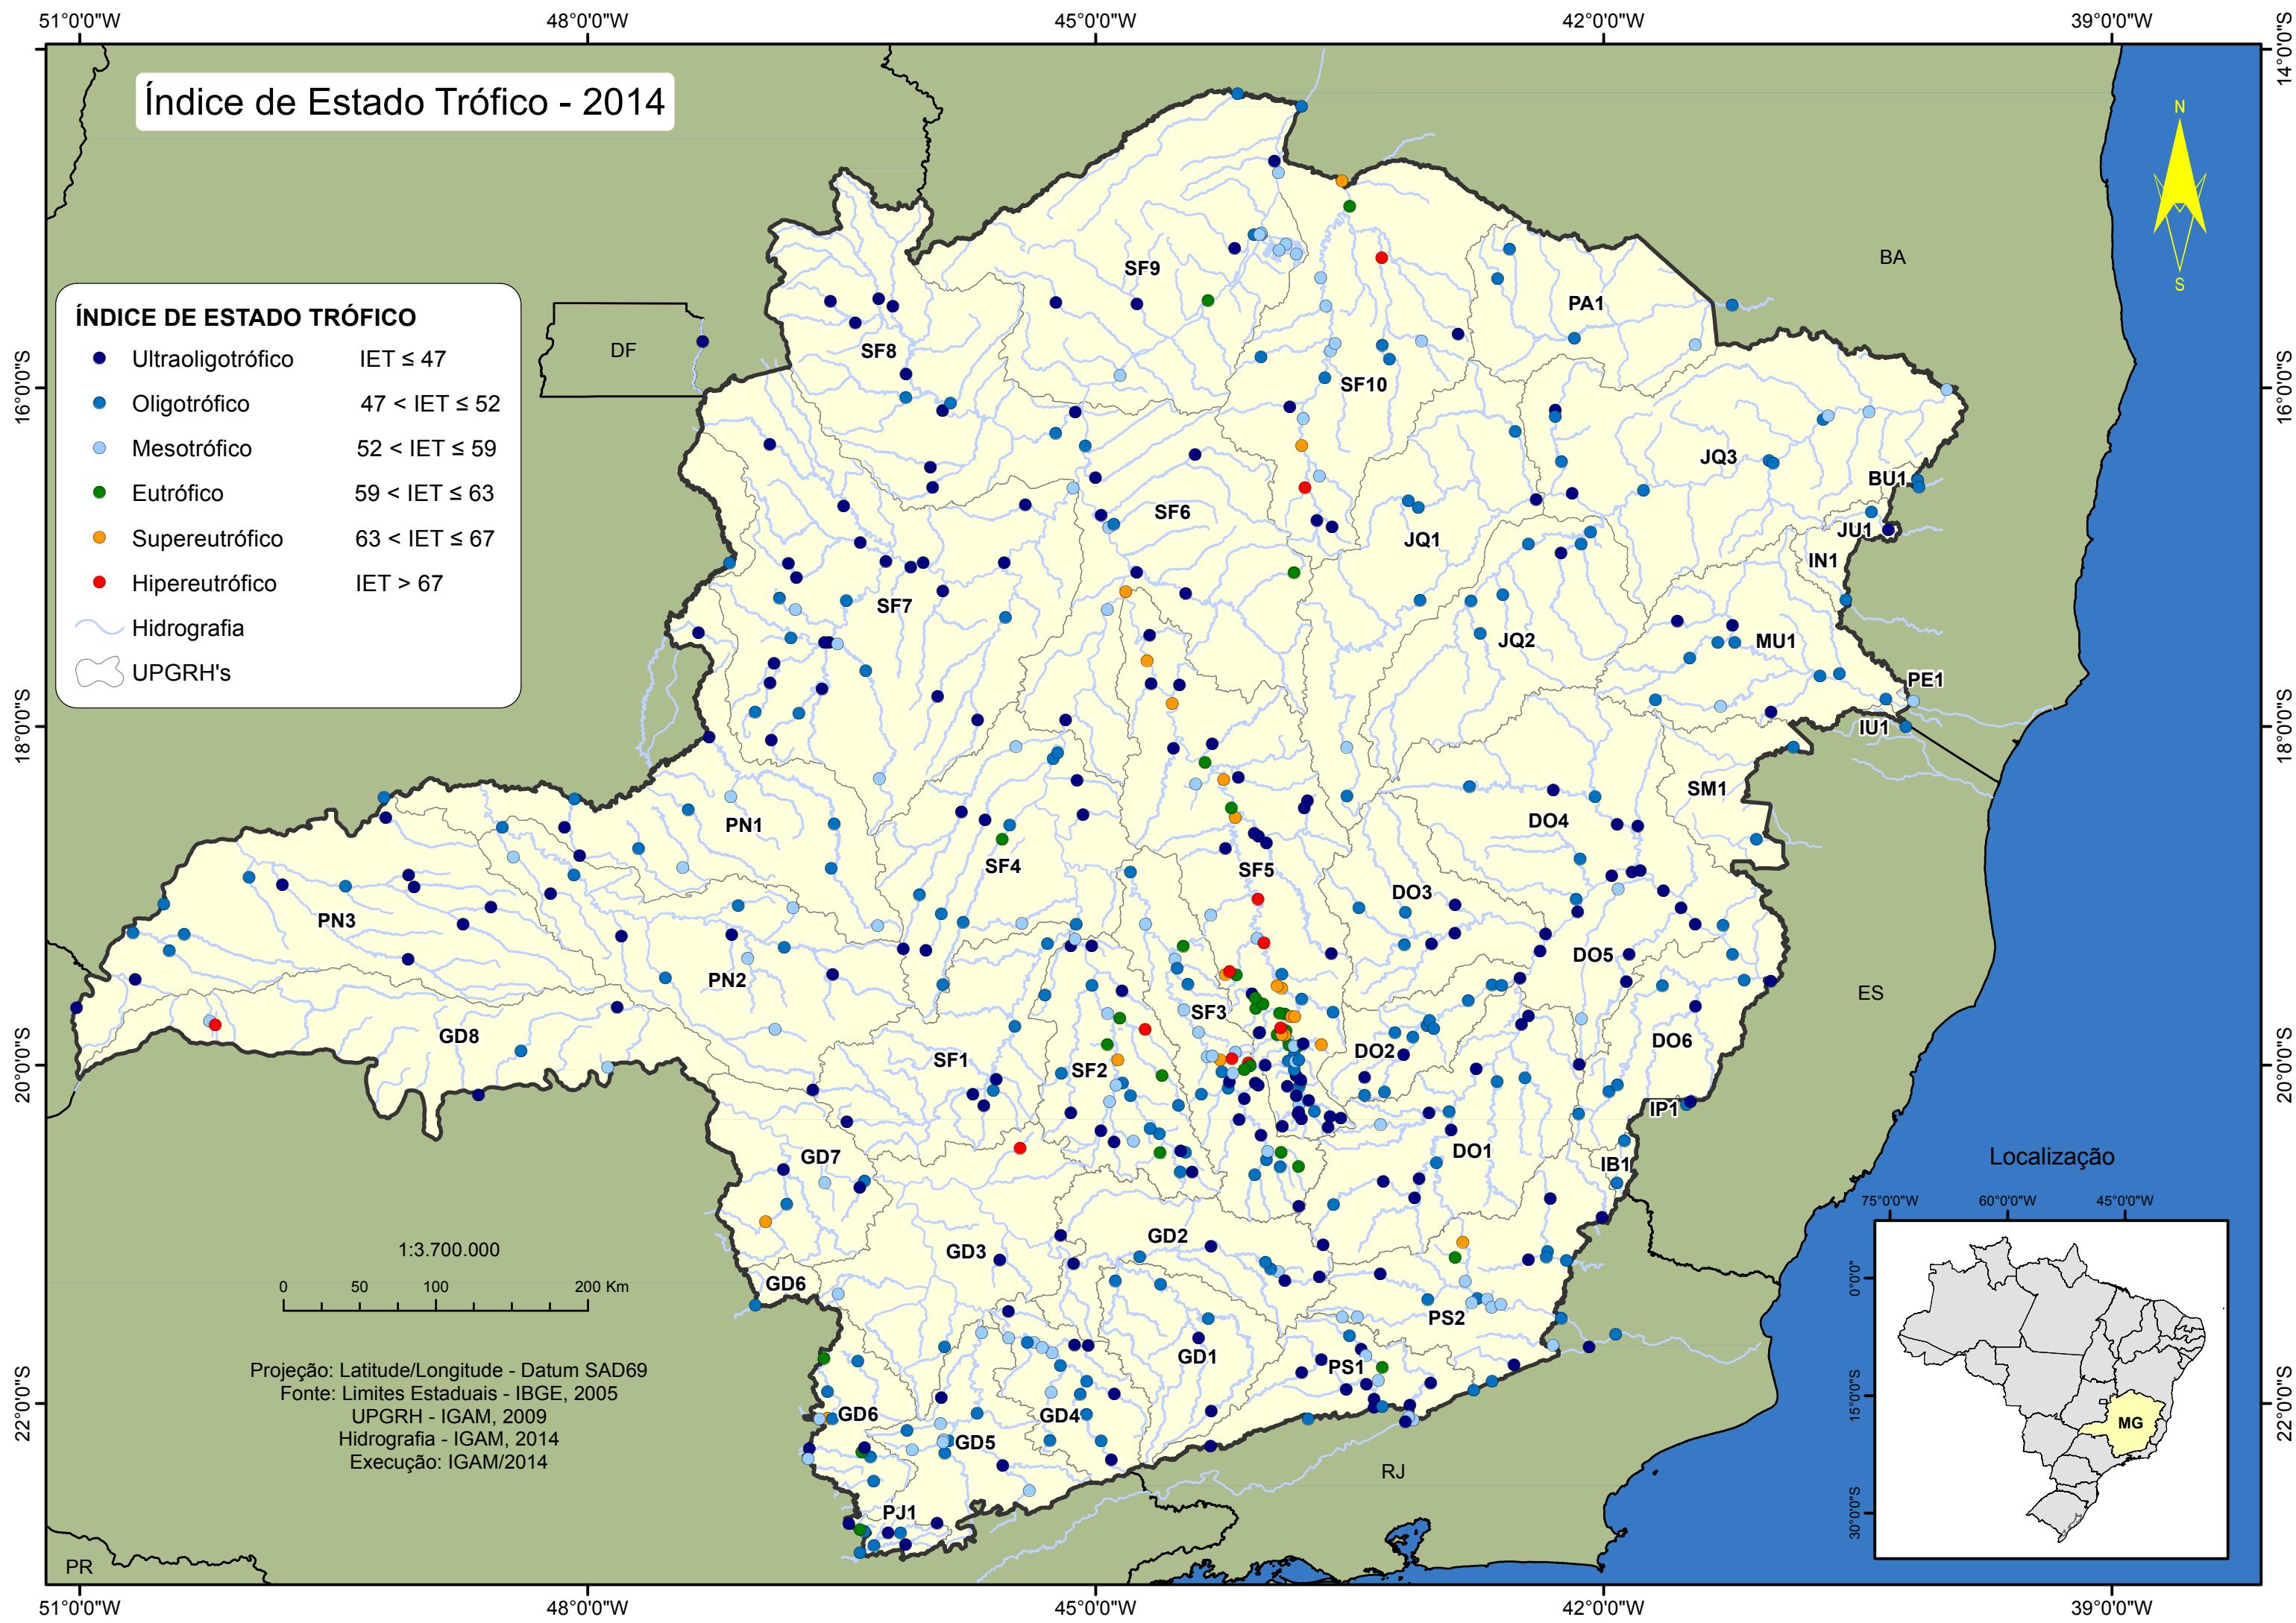

Índice de Estado Trófico - 2014

ÍNDICE DE ESTADO TRÓFICO

- Ultraoligotrófico $IET \leq 47$
 - Oligotrófico $47 < IET \leq 52$
 - Mesotrófico $52 < IET \leq 59$
 - Eutrófico $59 < IET \leq 63$
 - Supereutrófico $63 < IET \leq 67$
 - Hipereutrófico $IET > 67$
- ~ Hidrografia
 UPGRH's

1:3.700.000
 0 50 100 200 Km

Projeção: Latitude/Longitude - Datum SAD69
 Fonte: Limites Estaduais - IBGE, 2005
 UPGRH - IGAM, 2009
 Hidrografia - IGAM, 2014
 Execução: IGAM/2014

Localização