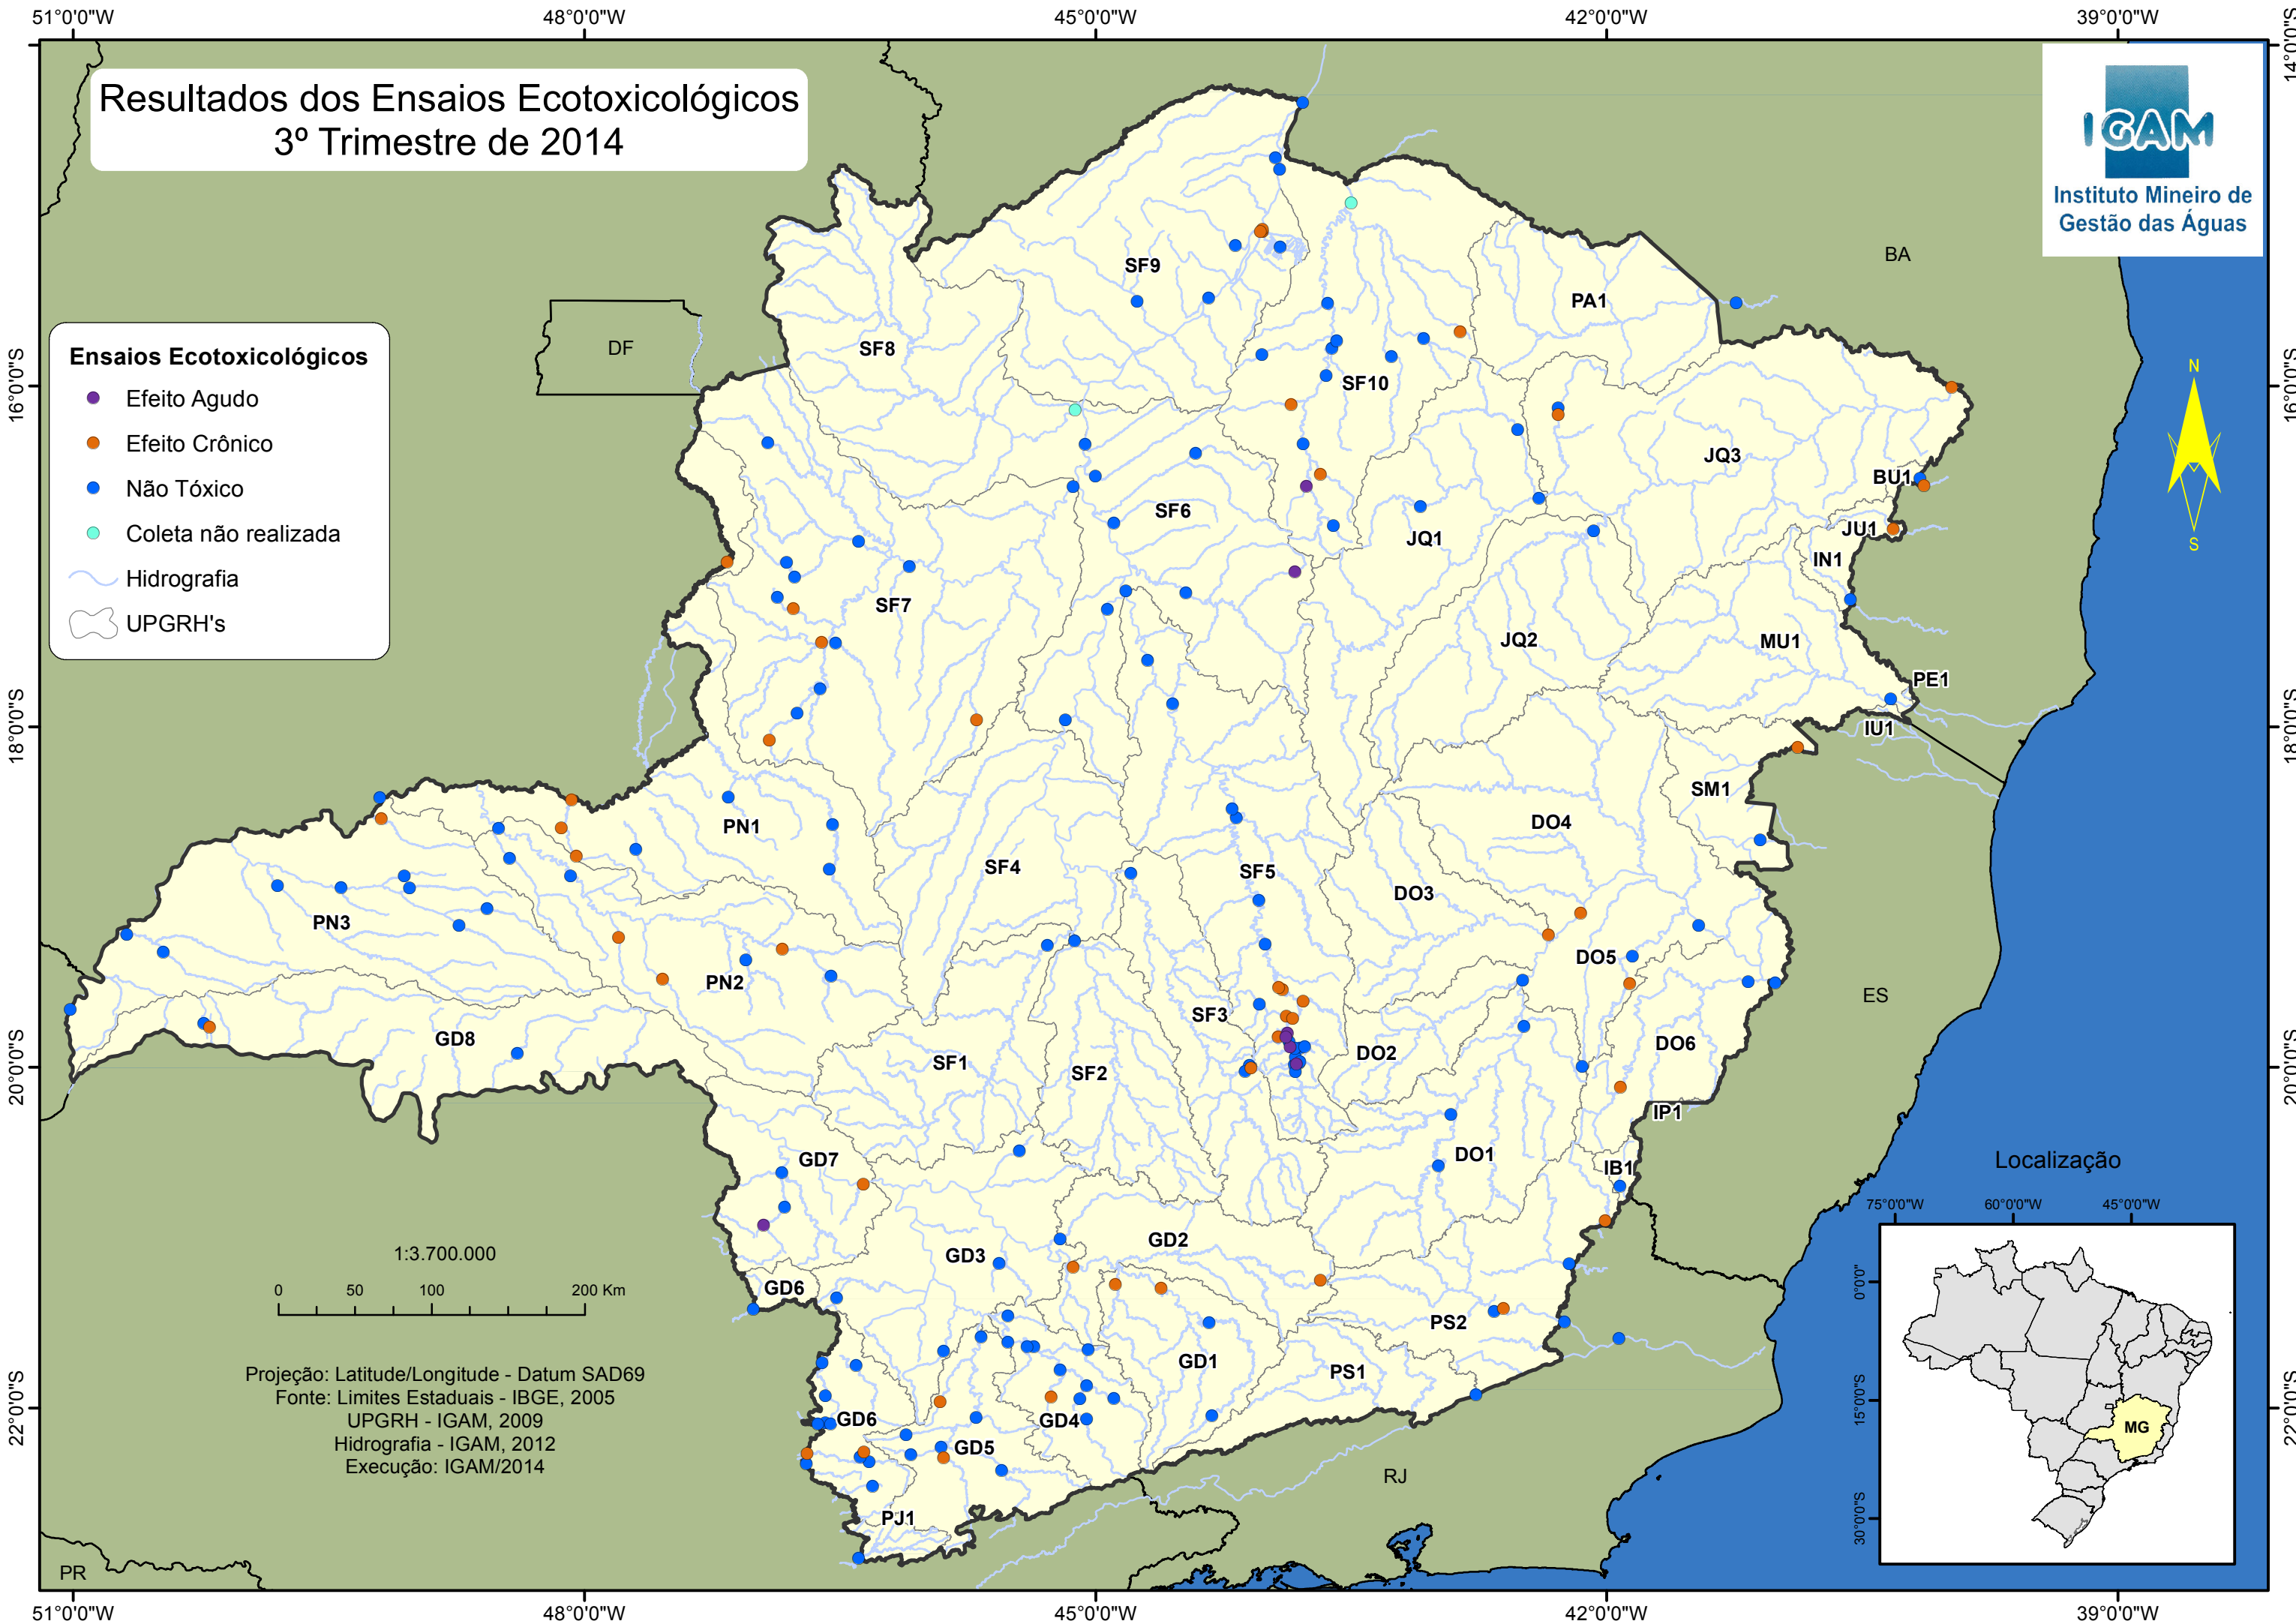

Resultados dos Ensaio Ecotoxicológicos 3º Trimestre de 2014

Ensaio Ecotoxicológicos

- Efeito Agudo
- Efeito Crônico
- Não Tóxico
- Coleta não realizada
- ~ Hidrografia
- UPGRH's

Projeção: Latitude/Longitude - Datum SAD69
Fonte: Limites Estaduais - IBGE, 2005
UPGRH - IGAM, 2009
Hidrografia - IGAM, 2012
Execução: IGAM/2014