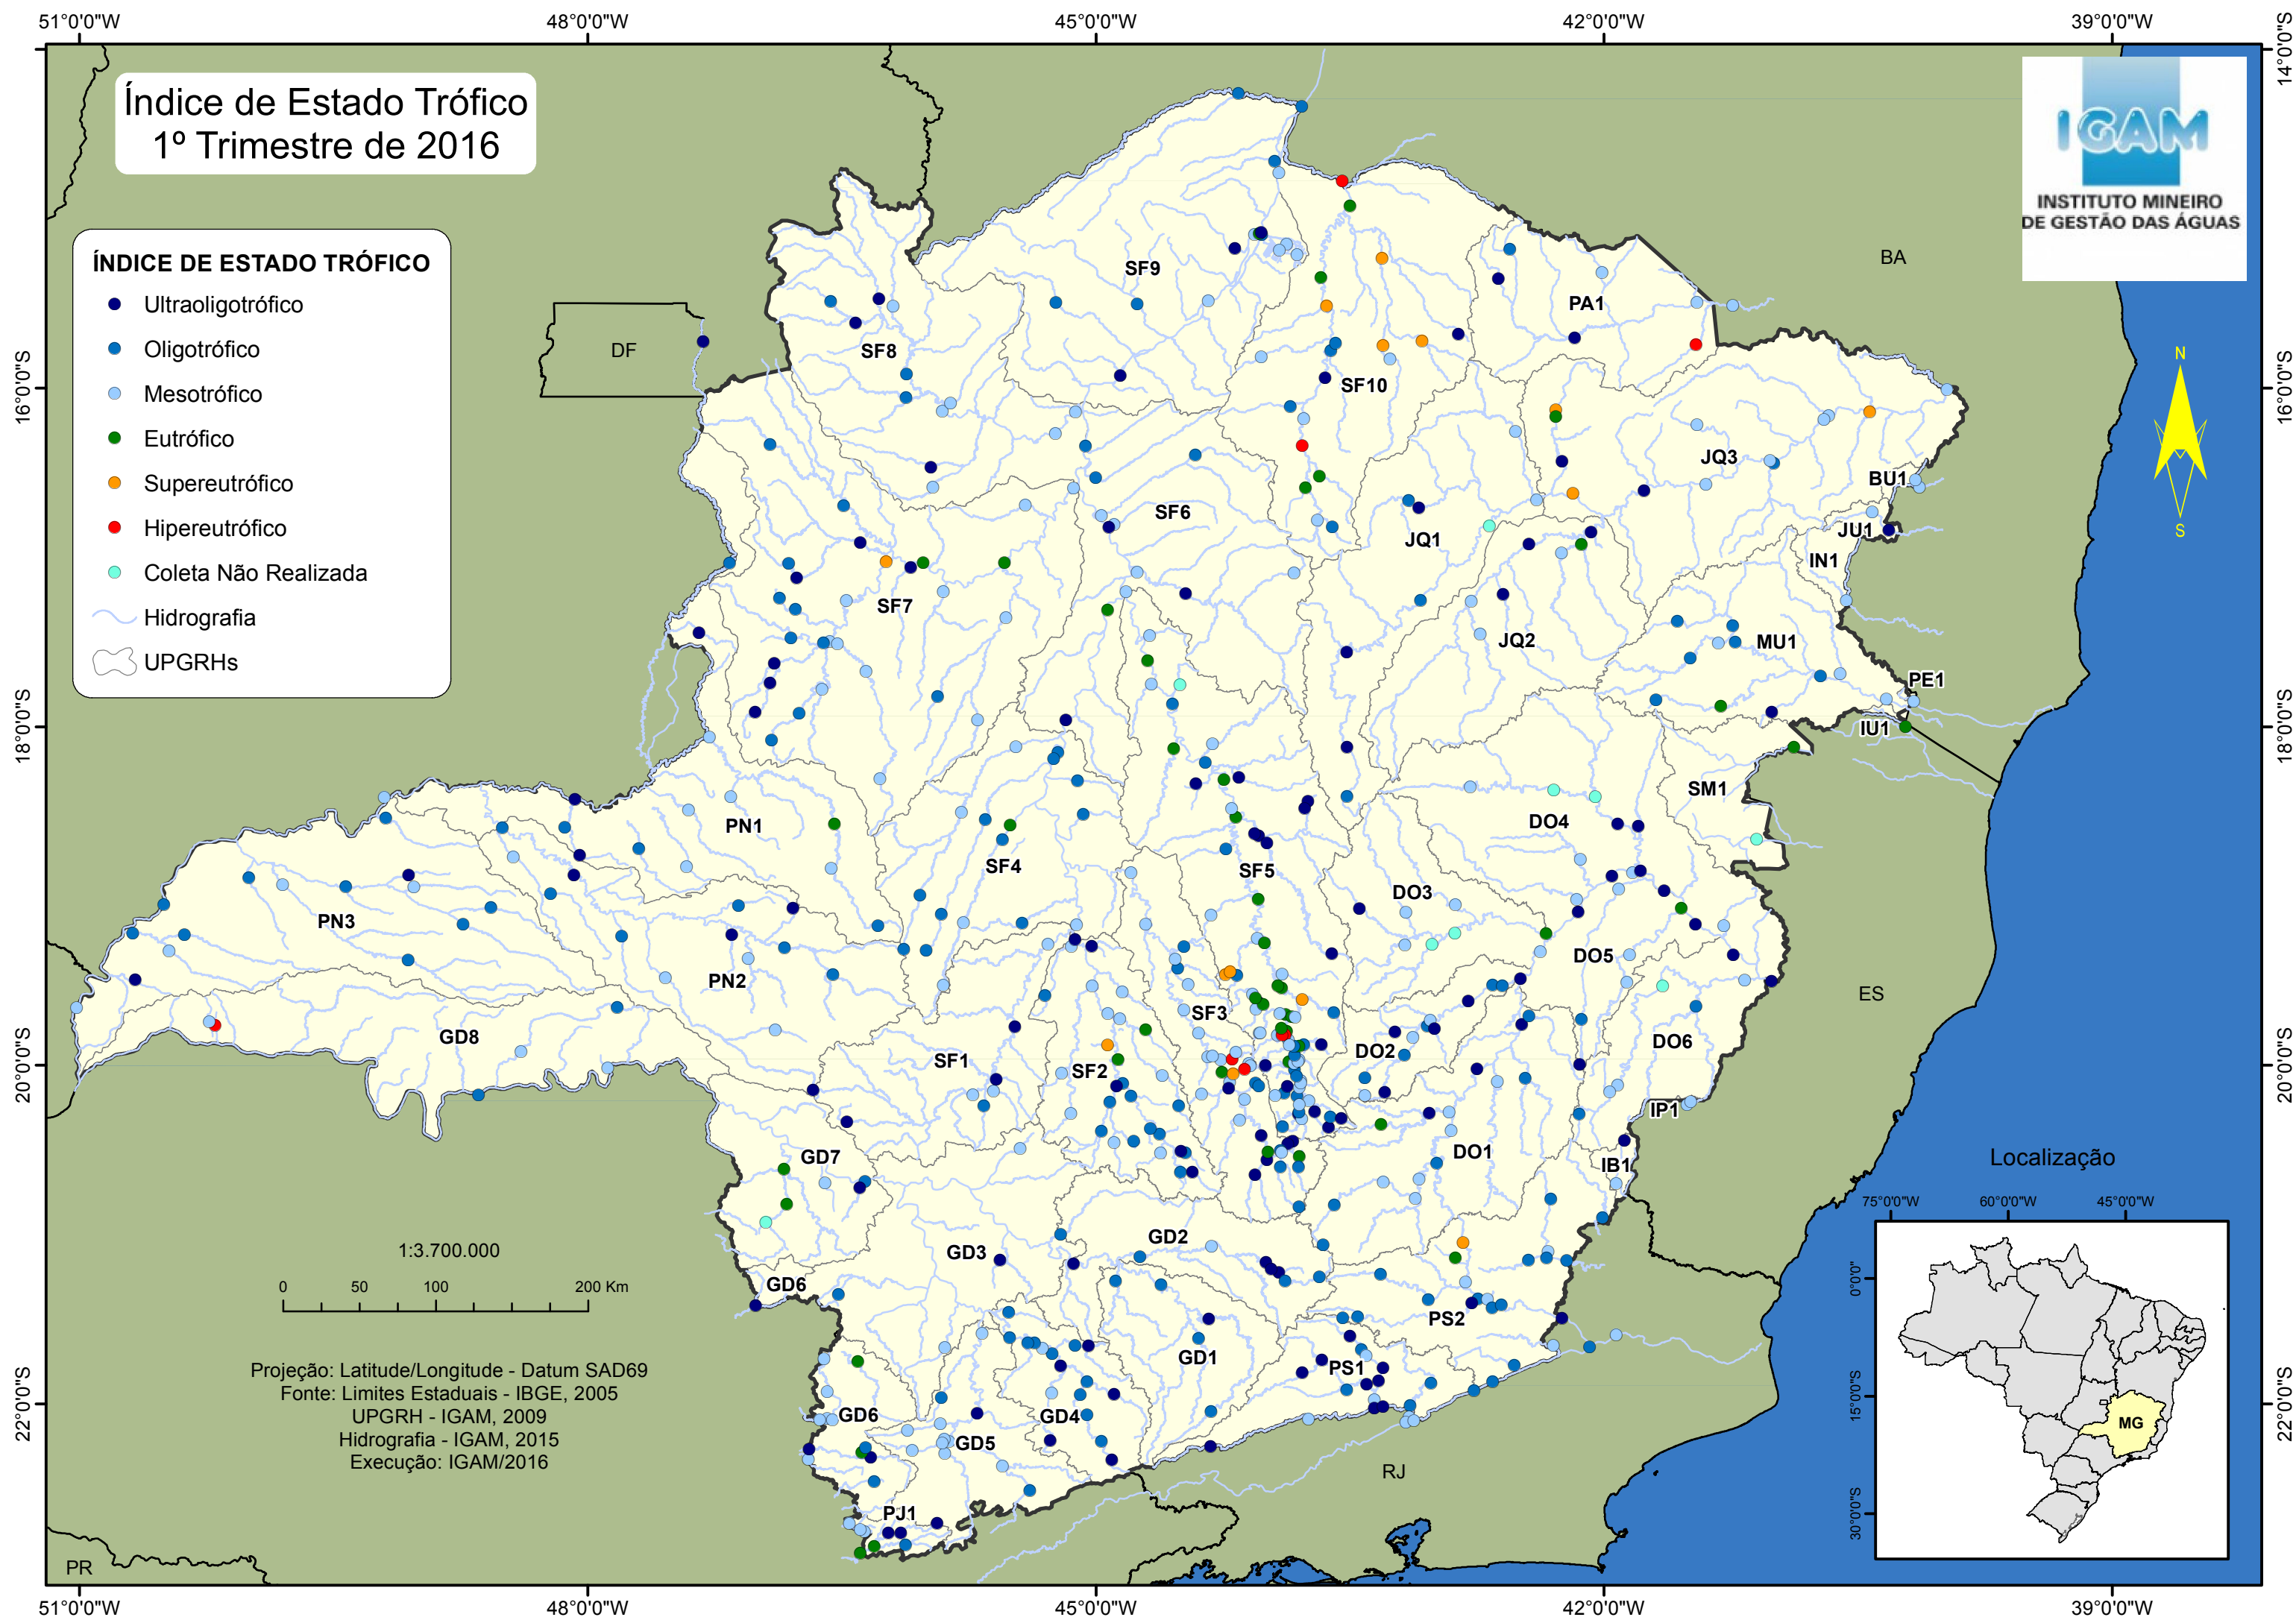

Índice de Estado Trófico 1º Trimestre de 2016

- ### ÍNDICE DE ESTADO TRÓFICO
- Ultraoligotrófico
 - Oligotrófico
 - Mesotrófico
 - Eutrófico
 - Supereutrófico
 - Hipereutrófico
 - Coleta Não Realizada
 - Hidrografia
 - UPGRHs

Projeção: Latitude/Longitude - Datum SAD69
Fonte: Limites Estaduais - IBGE, 2005
UPGRH - IGAM, 2009
Hidrografia - IGAM, 2015
Execução: IGAM/2016