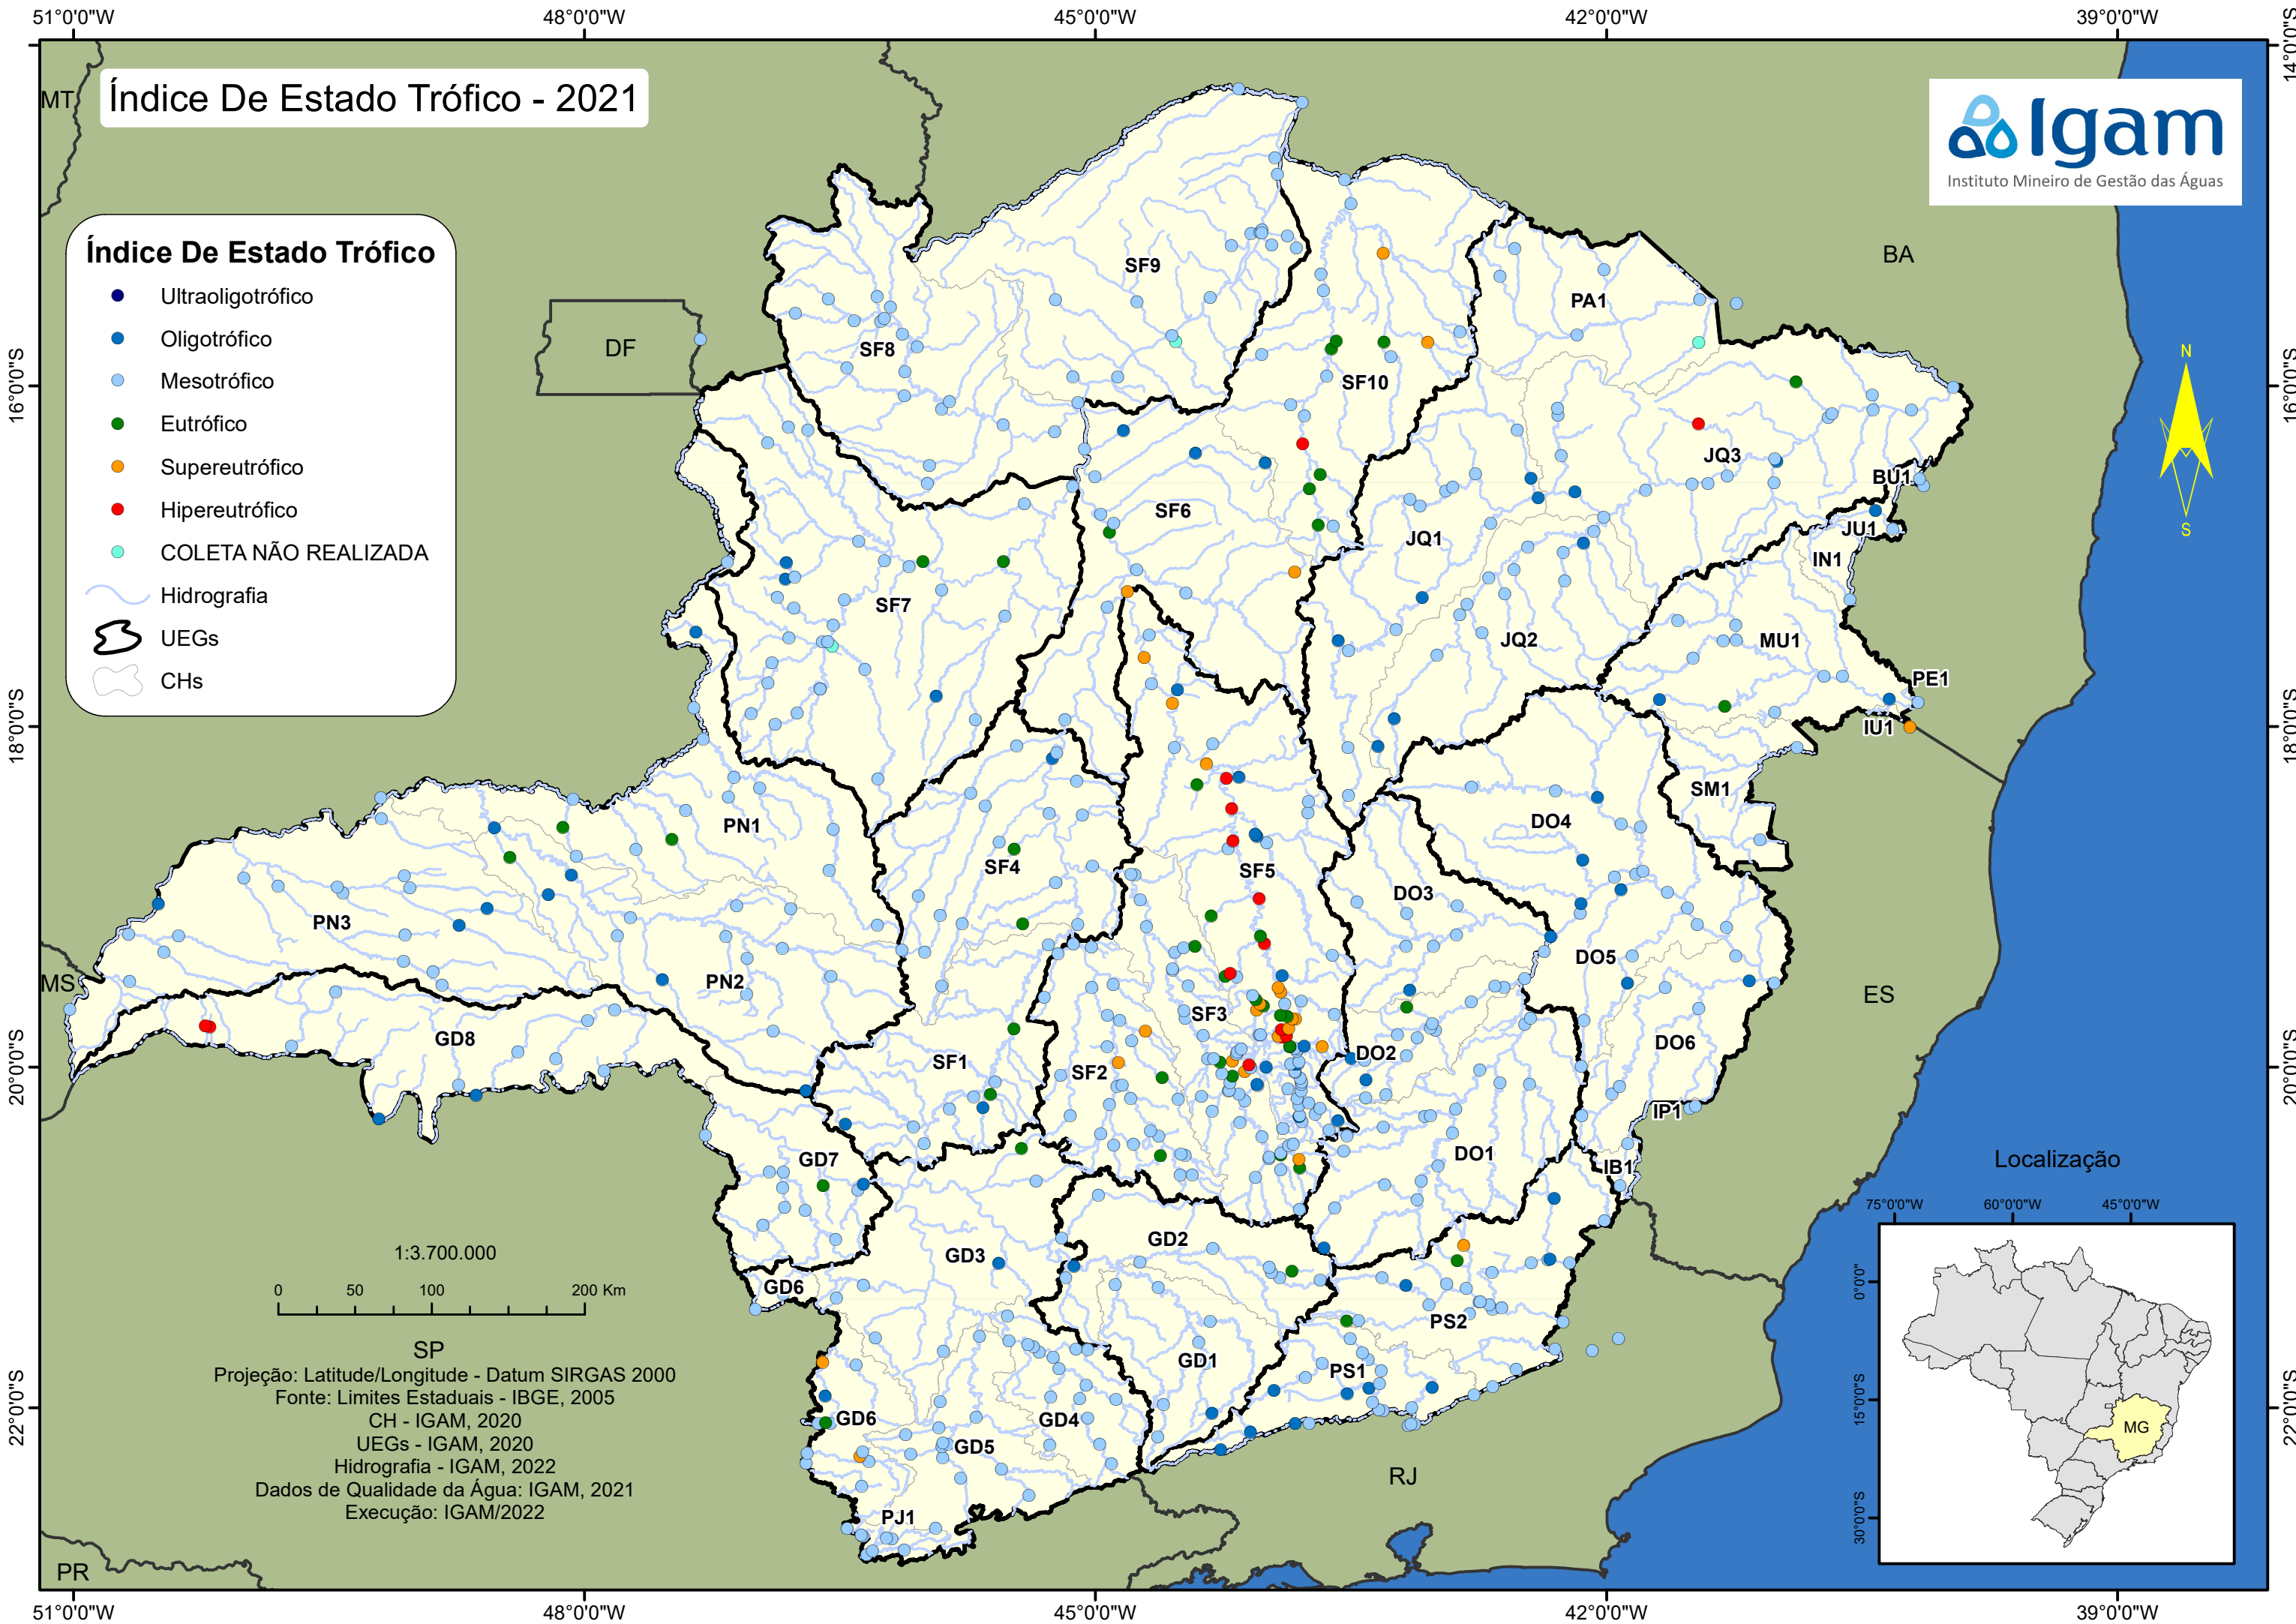

# Índice De Estado Trófico - 2021

## Índice De Estado Trófico

- Ultraoligotrófico
- Oligotrófico
- Mesotrófico
- Eutrófico
- Supereutrófico
- Hipereutrófico
- COLETA NÃO REALIZADA
- Hidrografia
- UEGs
- CHs

Projeção: Latitude/Longitude - Datum SIRGAS 2000  
Fonte: Limites Estaduais - IBGE, 2005  
CH - IGAM, 2020  
UEGs - IGAM, 2020  
Hidrografia - IGAM, 2022  
Dados de Qualidade da Água: IGAM, 2021  
Execução: IGAM/2022