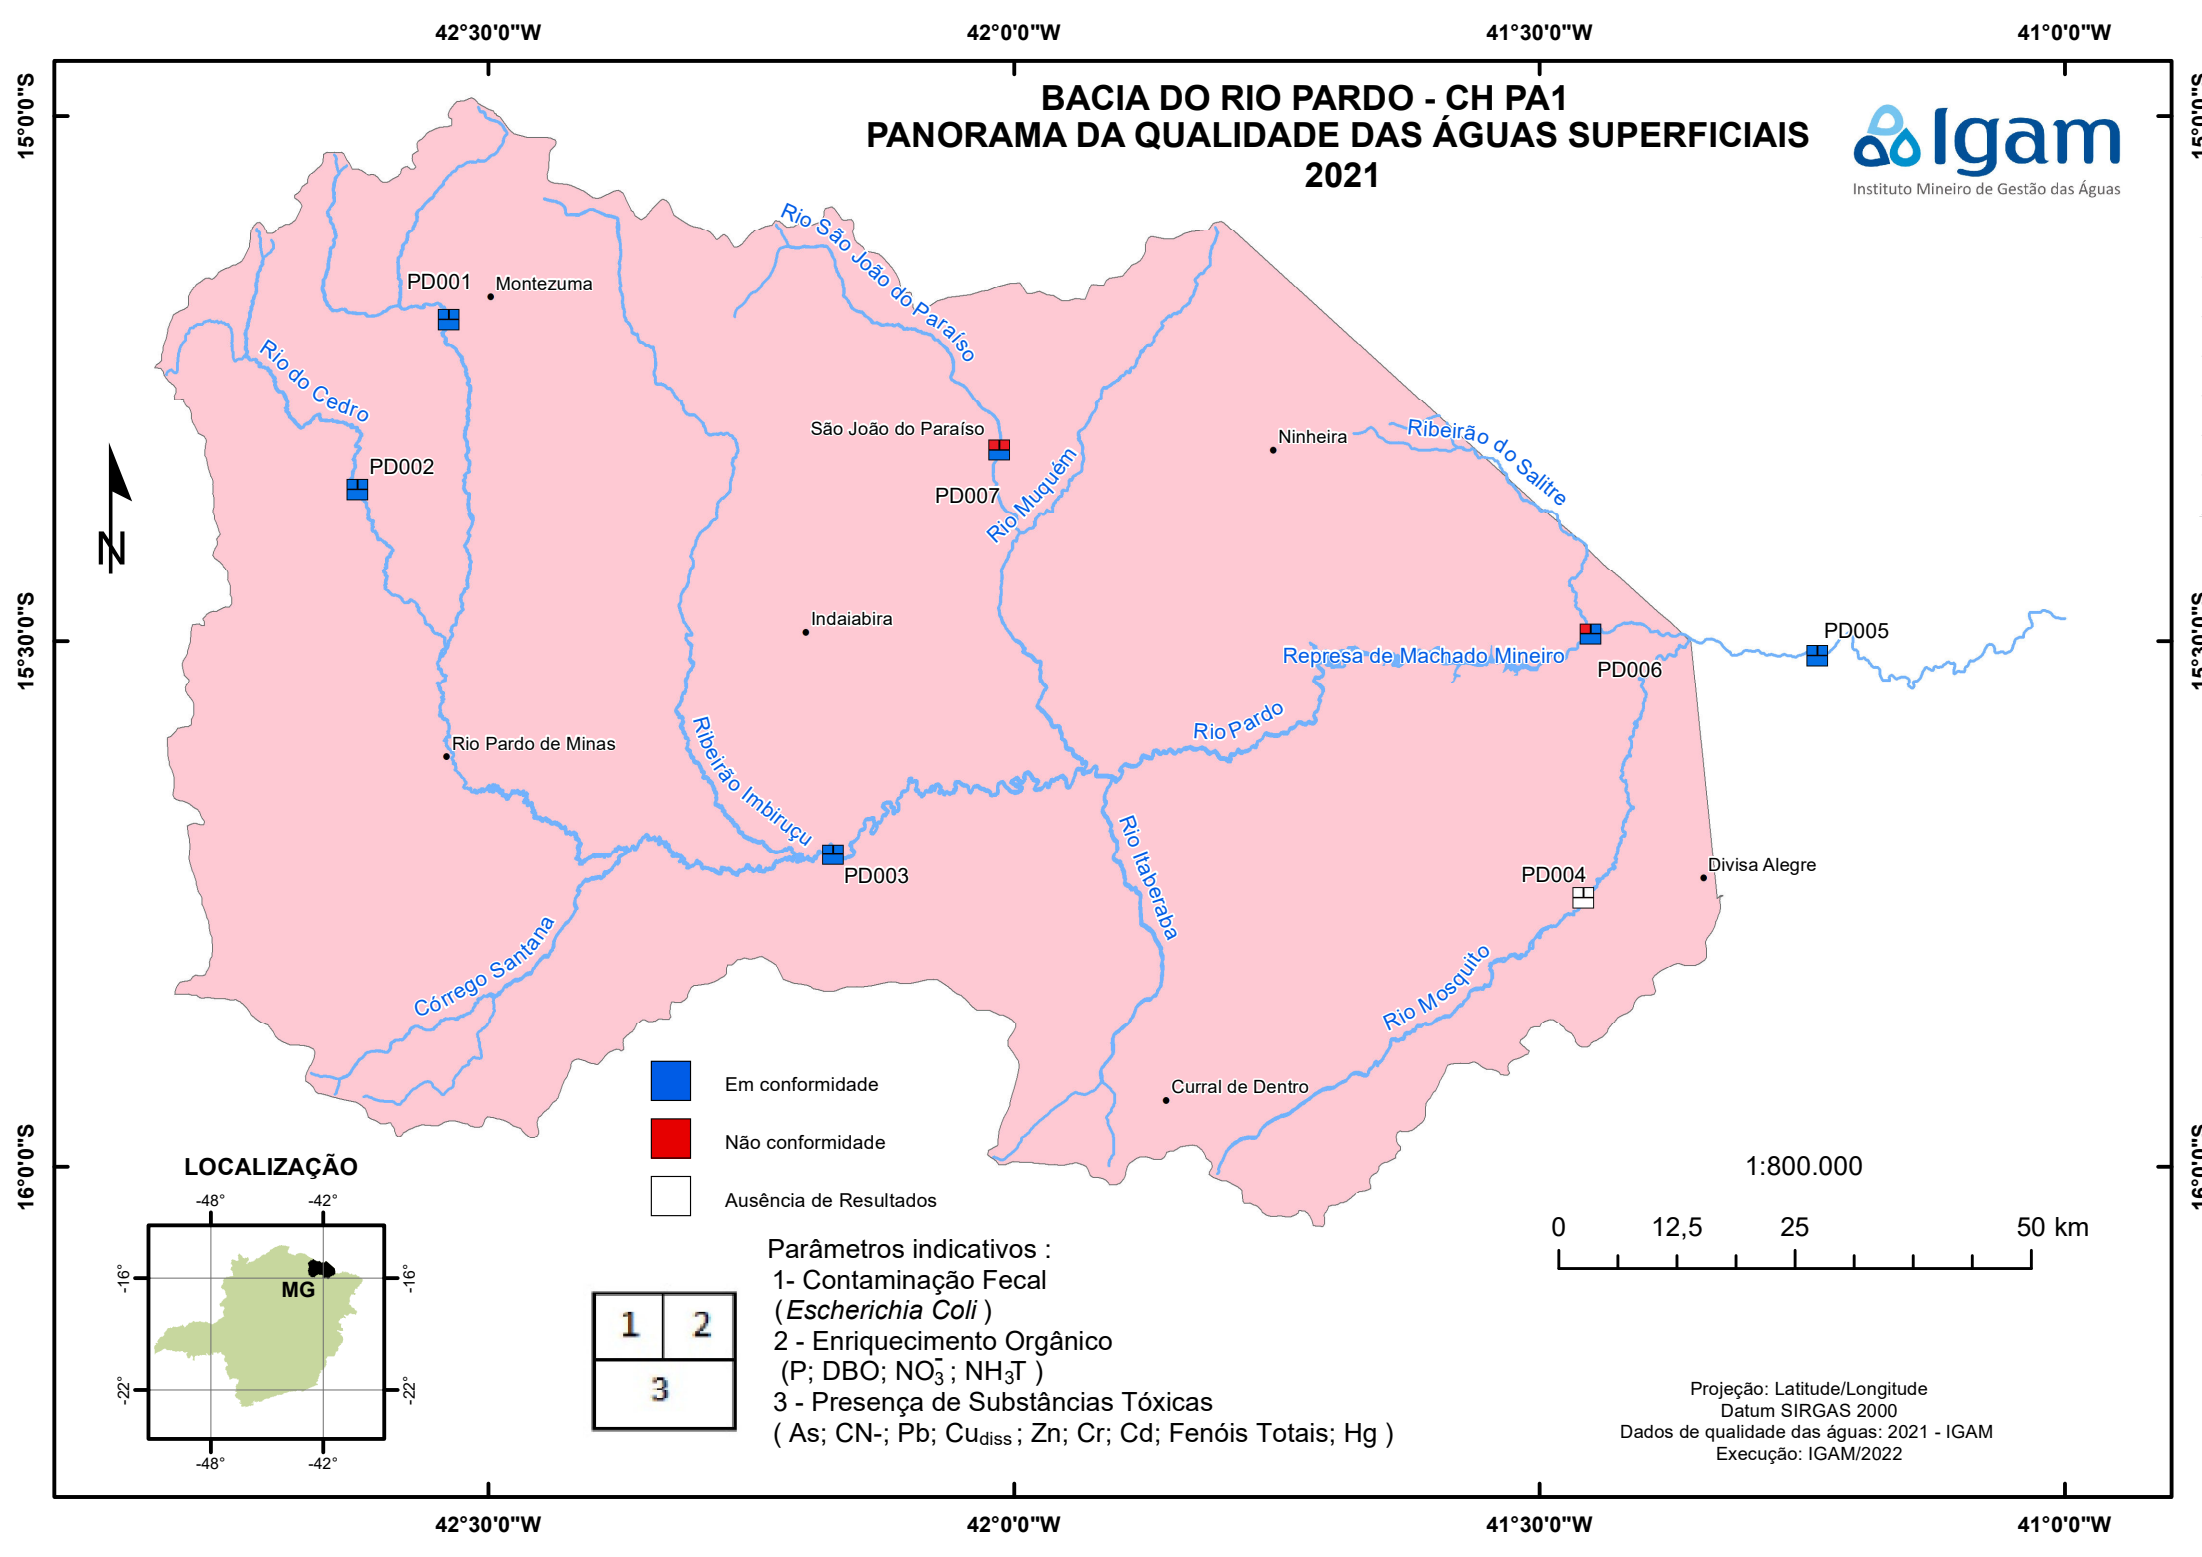

BACIA DO RIO PARDO - CH PA1

PANORAMA DA QUALIDADE DAS ÁGUAS SUPERFICIAIS 2021

PD001

Montezuma

Rio do Cedro

PD002

São João do Paraíso

PD007

Rio Muquém

Ninheira

Ribeirão do Salitre

PD005

Represa de Machado Mineiro

PD006

Rio Pardo de Minas

Ribeirão Imbiruçu

PD003

Rio Itaberaba

PD004

Divisa Alegre

Córrego Santana

Rio Mosquito

Curral de Dentro

LOCALIZAÇÃO