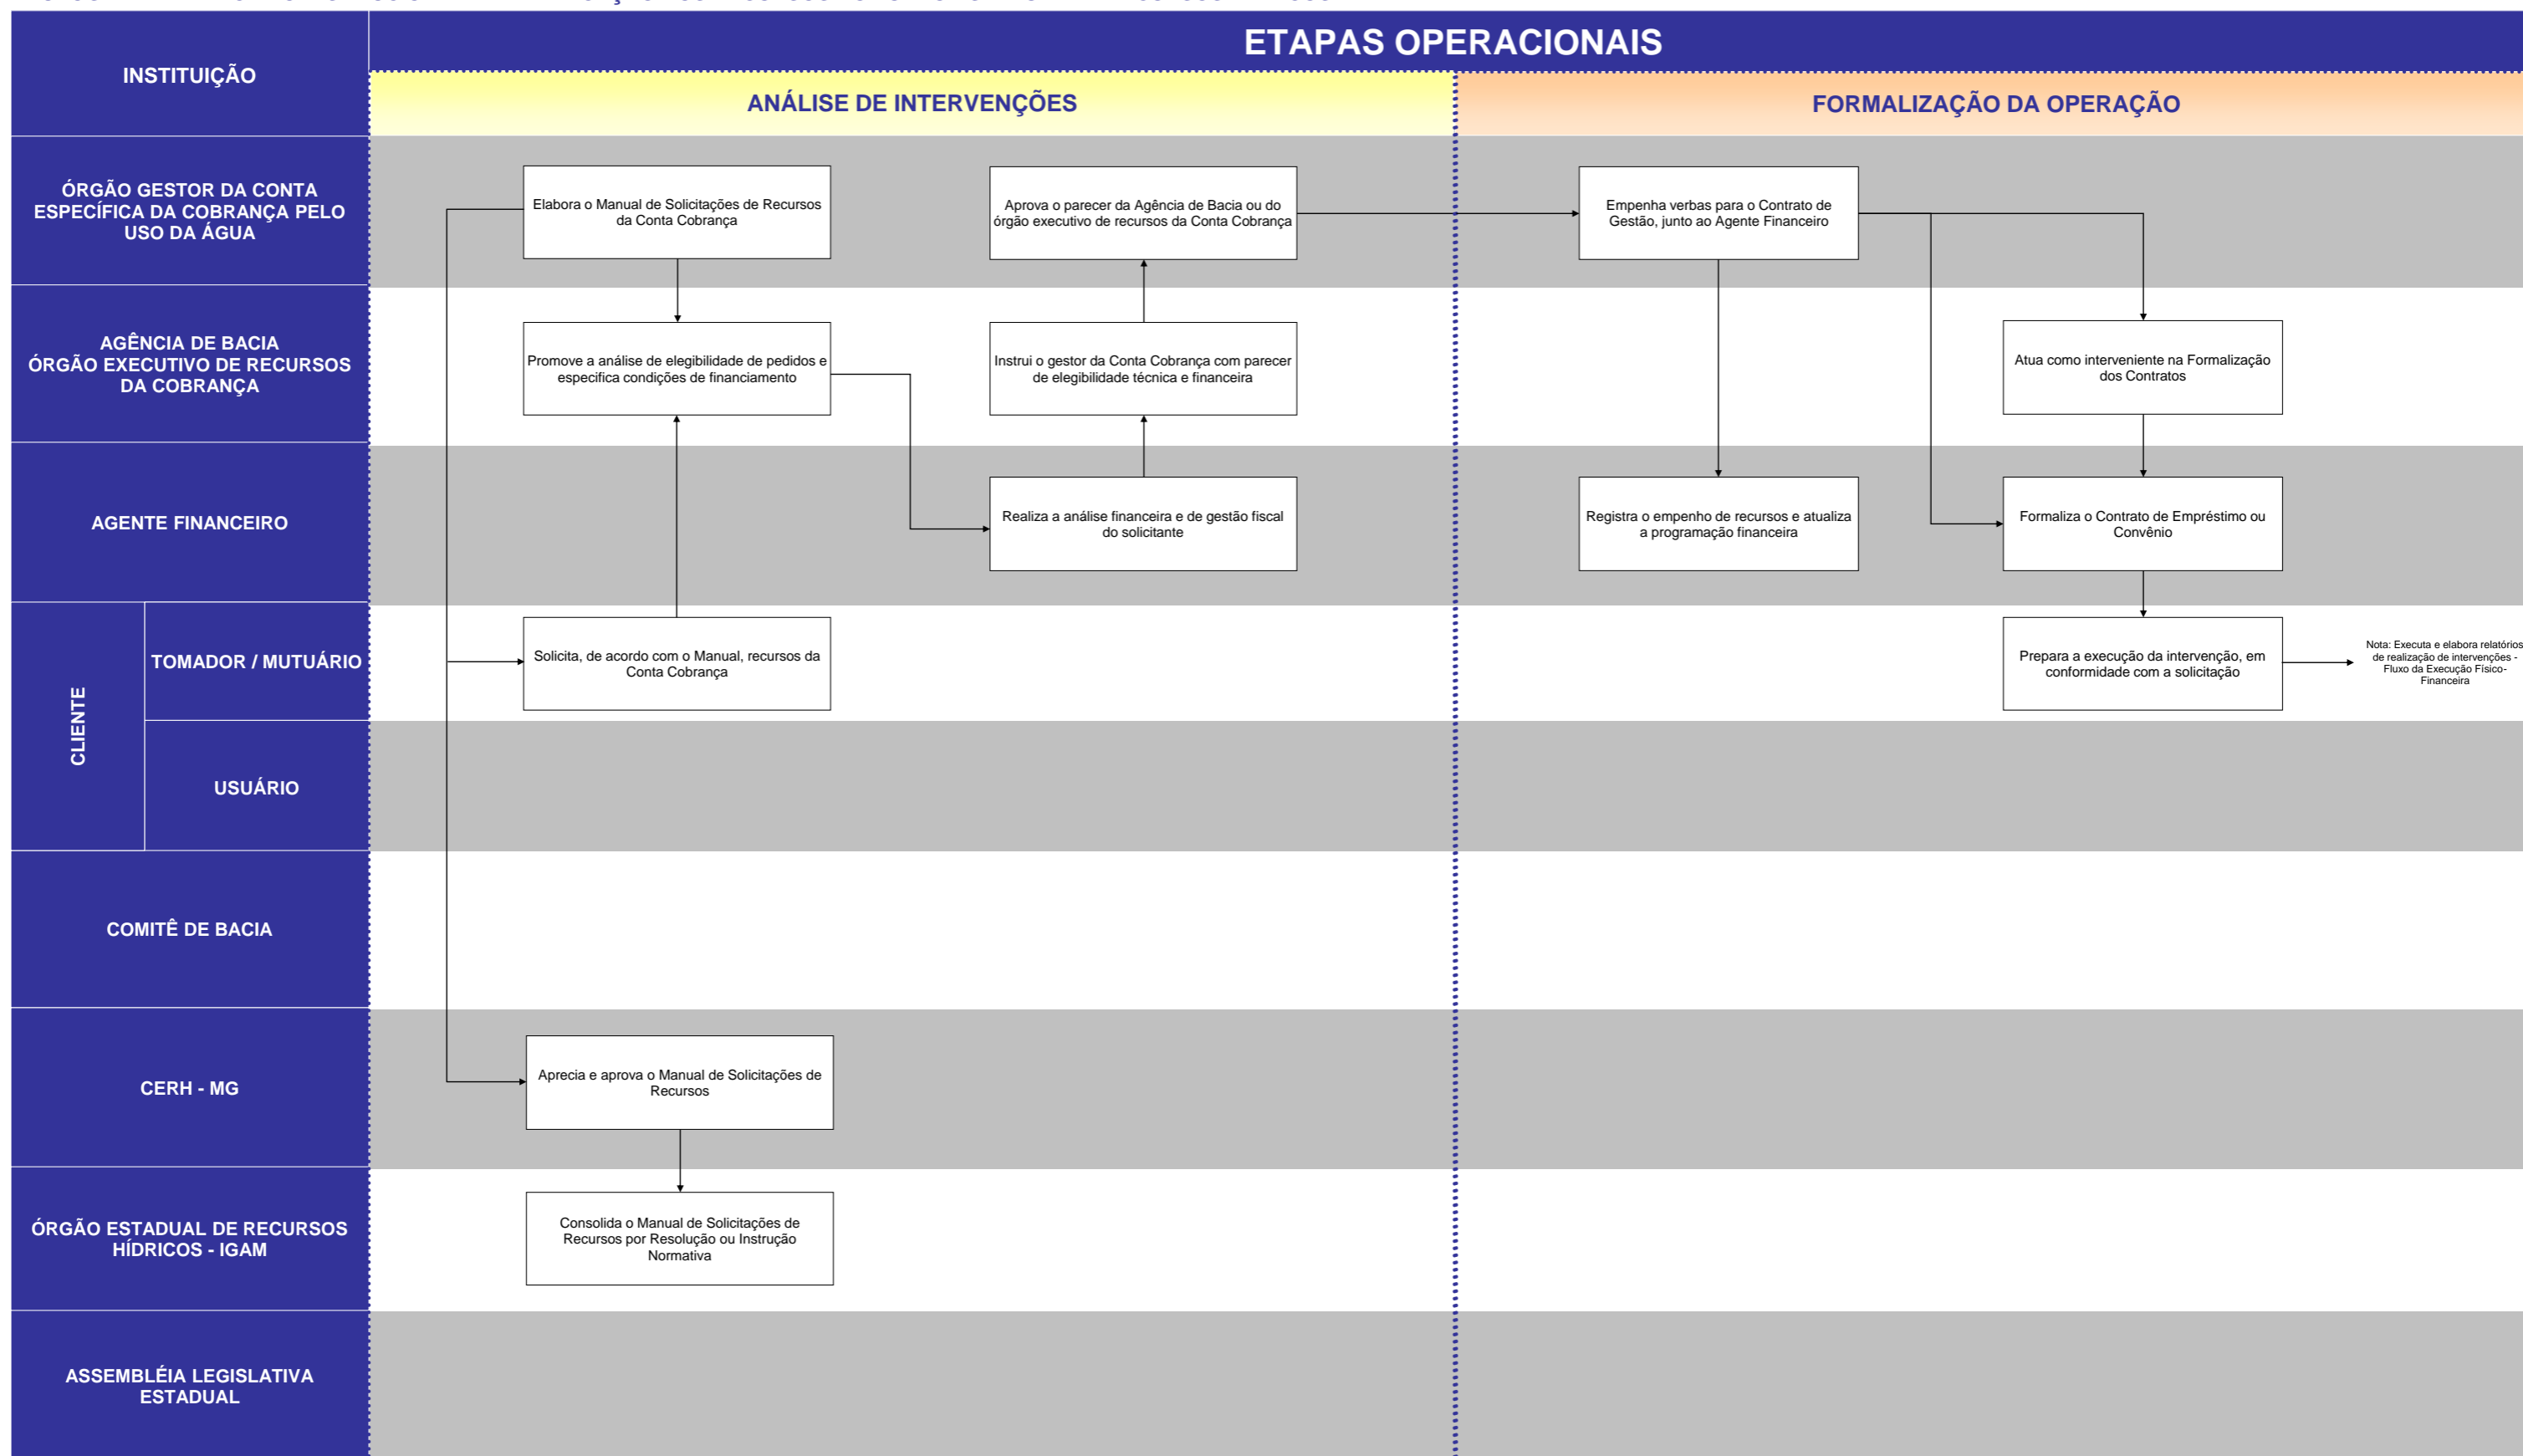

FLUXOGRAMA FINANCEIRO-INSTITUCIONAL PARA APLICAÇÃO DOS RECURSOS DO FUNDO ESTADUAL DE RECURSOS HÍDRICOS

FLUXOGRAMA FINANCEIRO-INSTITUCIONAL PARA APLICAÇÃO DOS RECURSOS DO FUNDO ESTADUAL DE RECURSOS HÍDRICOS

FLUXOGRAMA FINANCEIRO-INSTITUCIONAL PARA APLICAÇÃO DOS RECURSOS DO FUNDO ESTADUAL DE RECURSOS HÍDRICOS