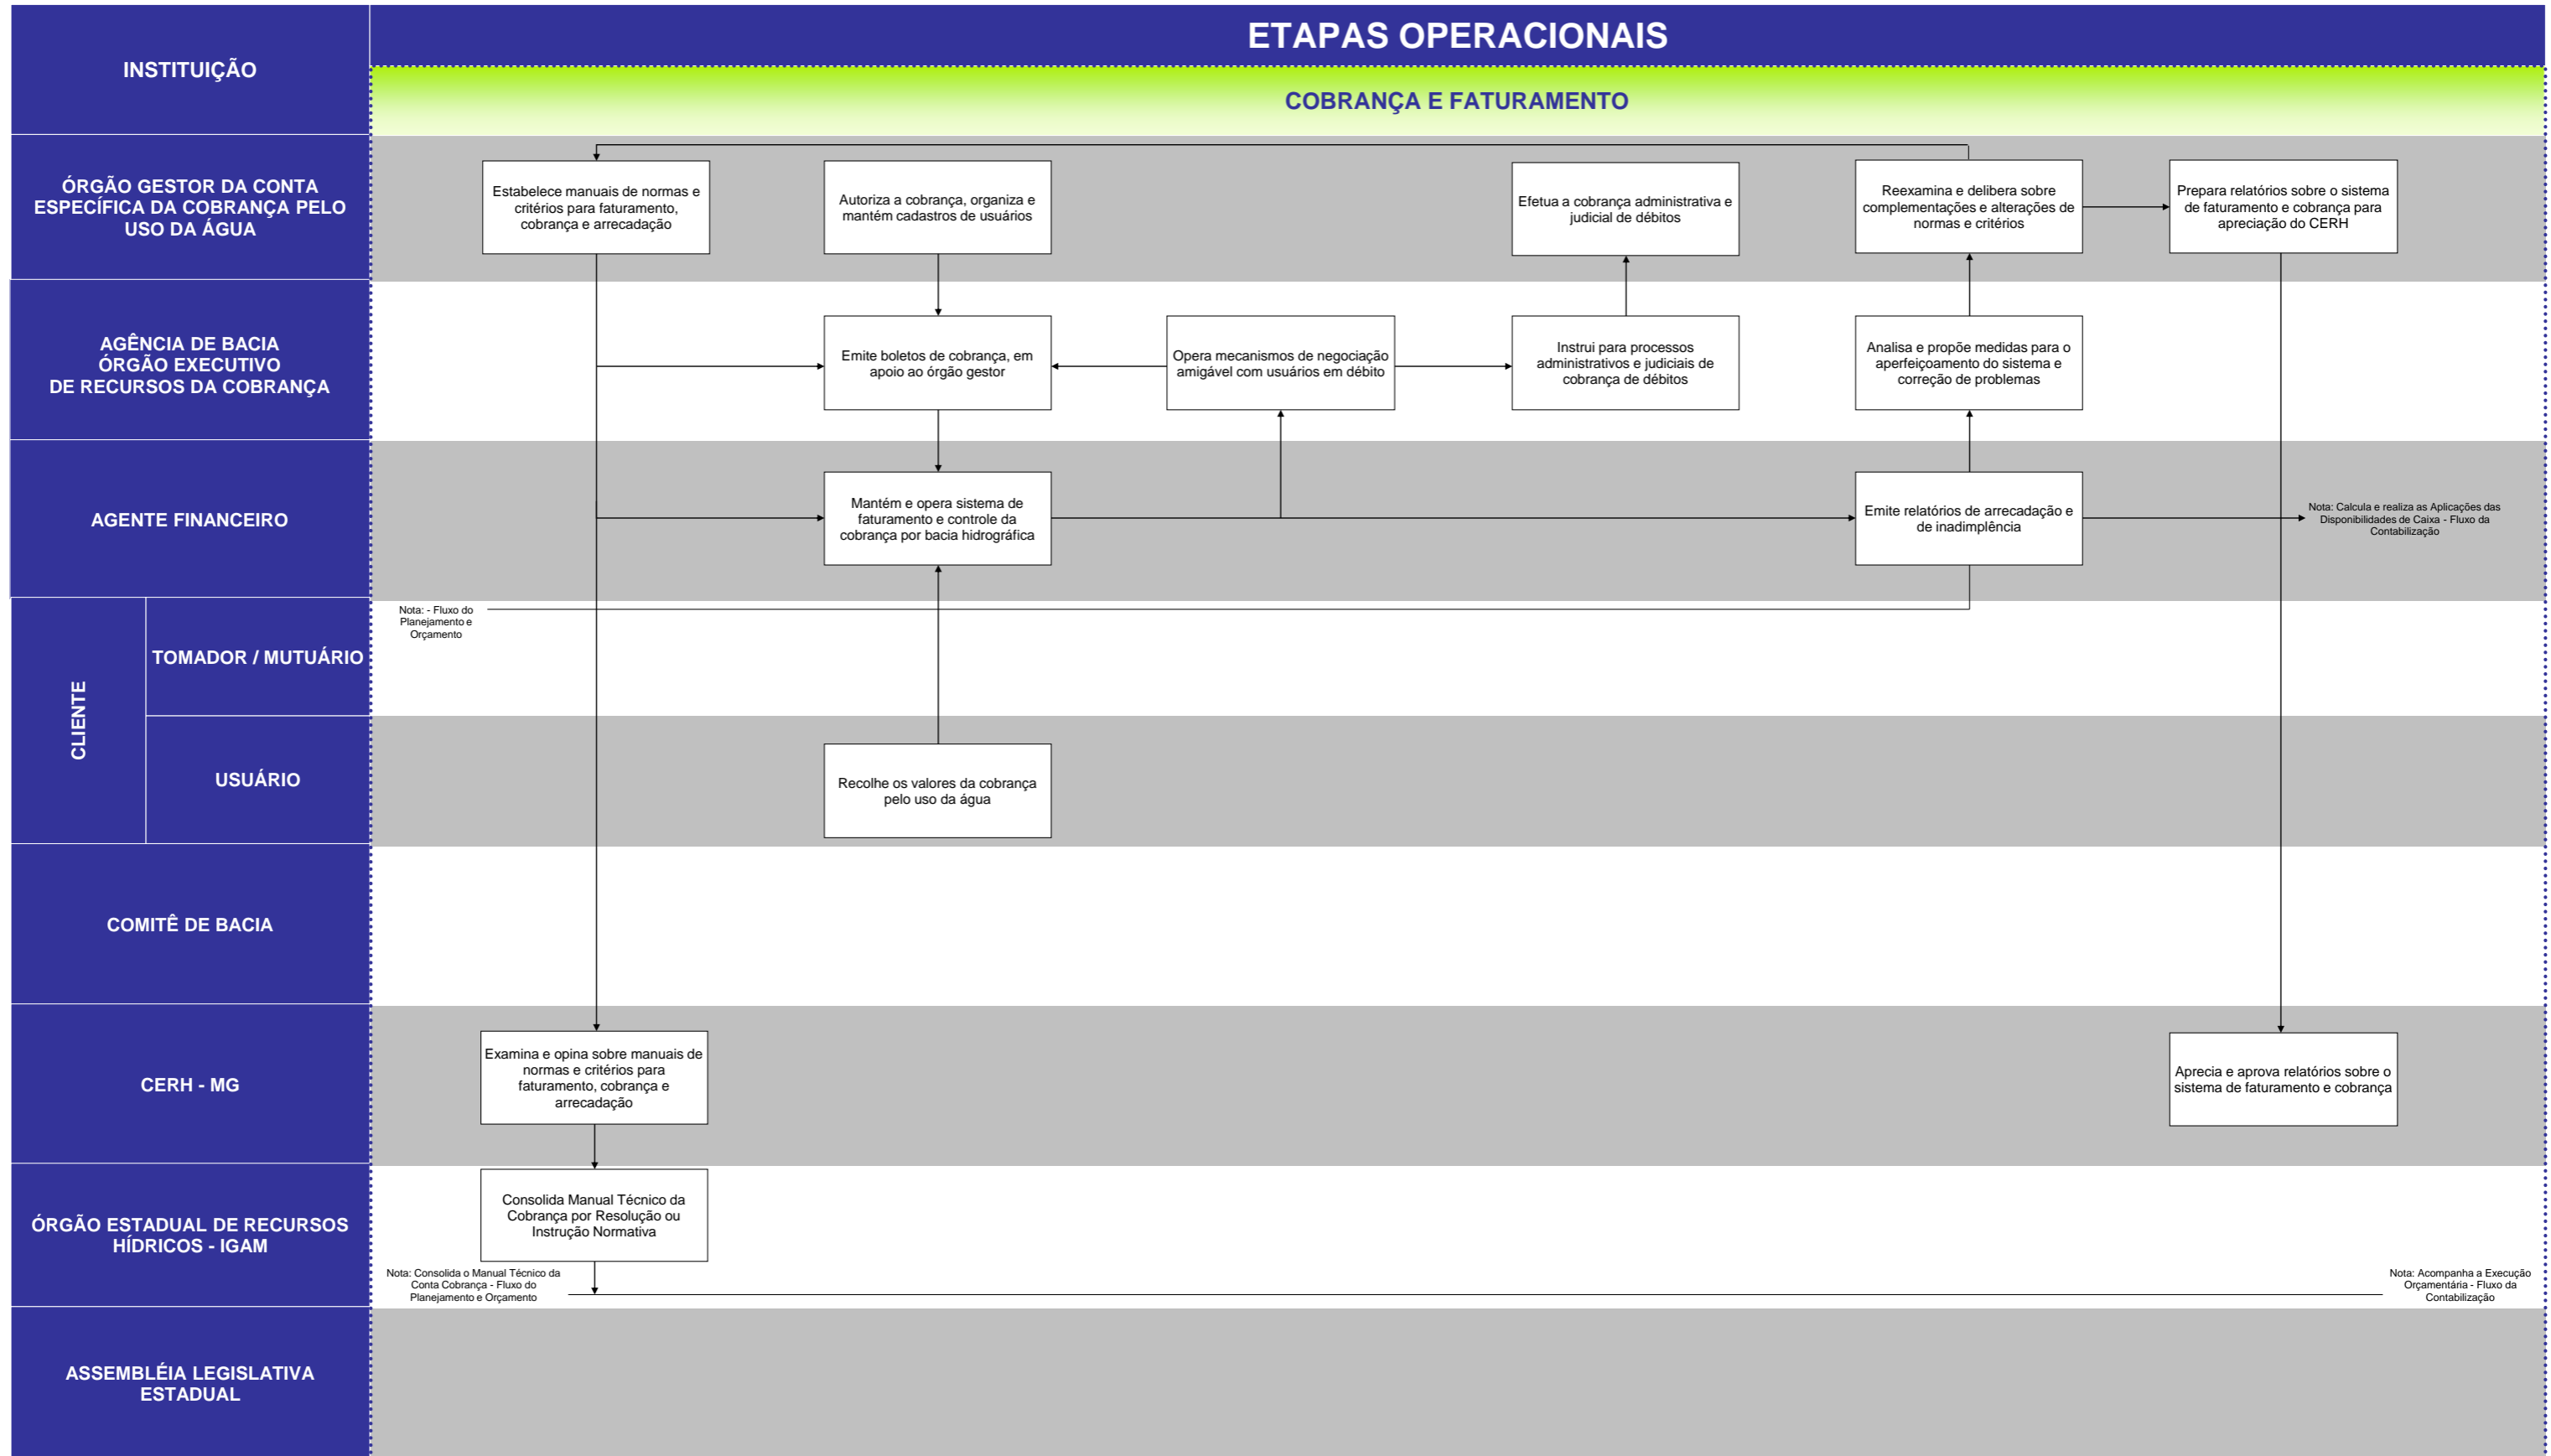

FLUXOGRAMA FINANCEIRO-INSTITUCIONAL PARA APLICAÇÃO DOS RECURSOS DO FUNDO ESTADUAL DE RECURSOS HÍDRICOS

FLUXOGRAMA FINANCEIRO-INSTITUCIONAL PARA APLICAÇÃO DOS RECURSOS DO FUNDO ESTADUAL DE RECURSOS HÍDRICOS

FLUXOGRAMA FINANCEIRO-INSTITUCIONAL PARA APLICAÇÃO DOS RECURSOS DO FUNDO ESTADUAL DE RECURSOS HÍDRICOS