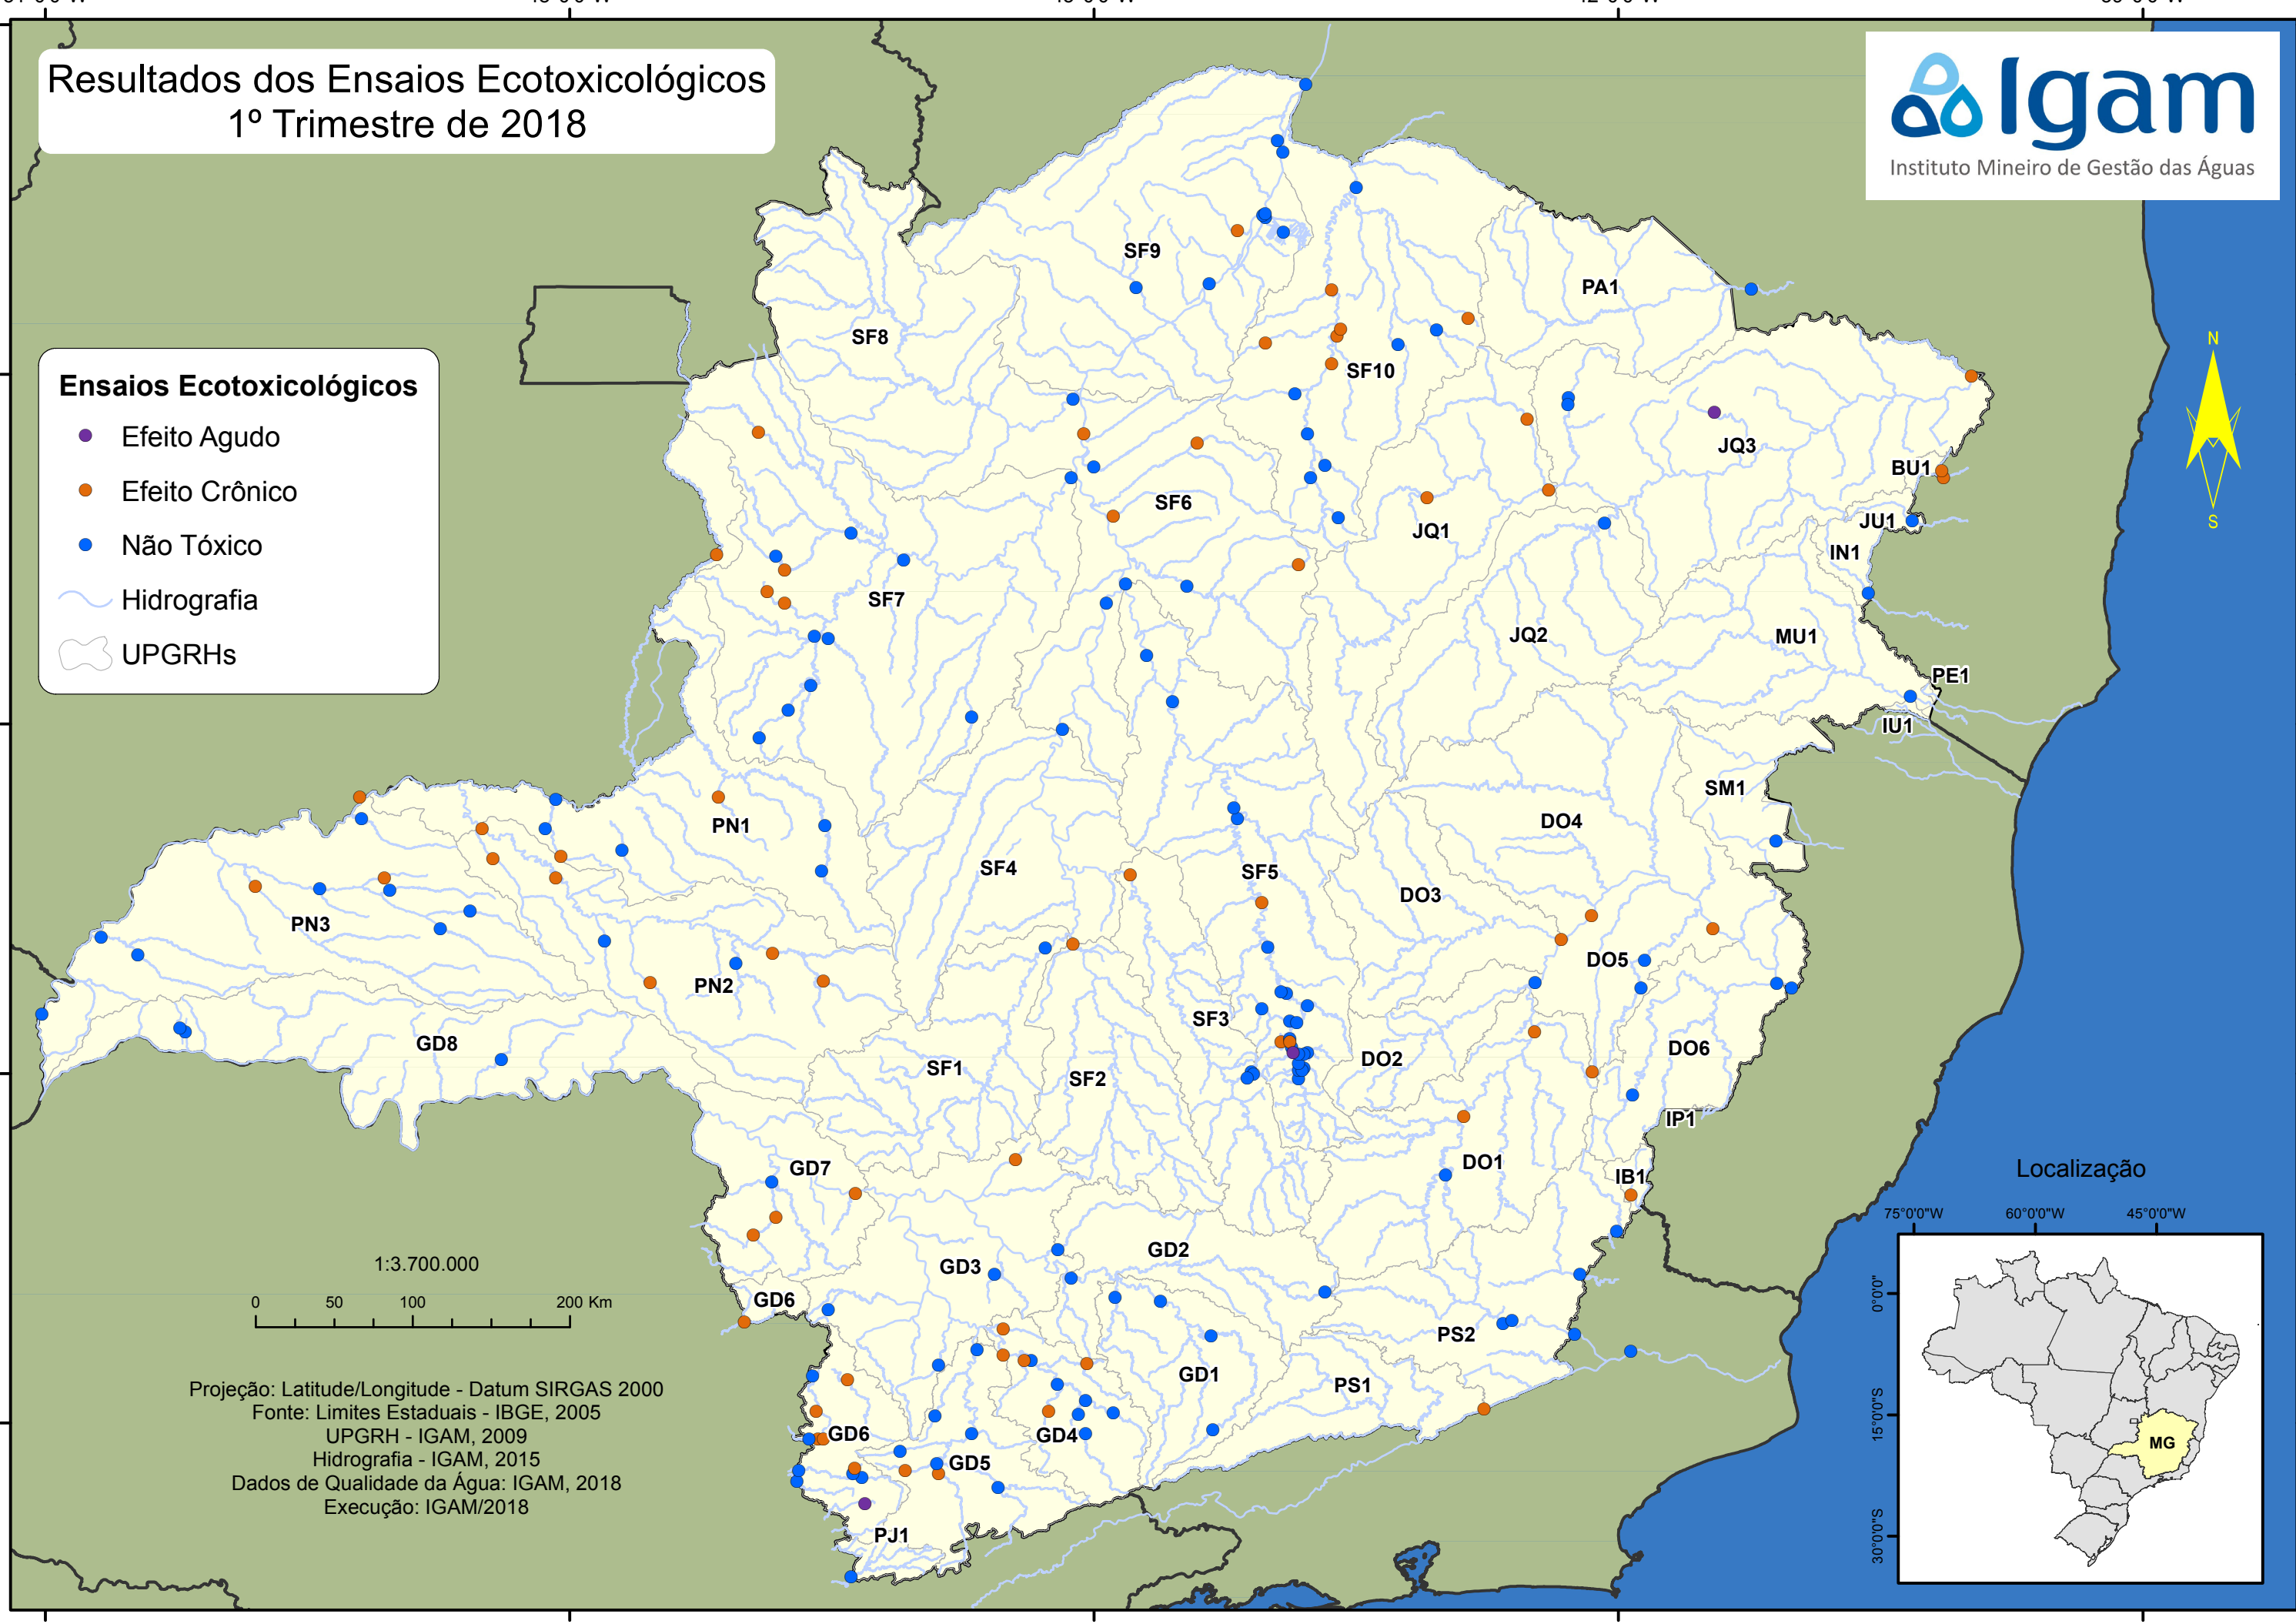

# Resultados dos Ensaio Ecotoxicológicos 1º Trimestre de 2018

### Ensaio Ecotoxicológicos

- Efeito Agudo
- Efeito Crônico
- Não Tóxico
- Hidrografia
- UPGRHs

Projeção: Latitude/Longitude - Datum SIRGAS 2000  
Fonte: Limites Estaduais - IBGE, 2005  
UPGRH - IGAM, 2009  
Hidrografia - IGAM, 2015  
Dados de Qualidade da Água: IGAM, 2018  
Execução: IGAM/2018