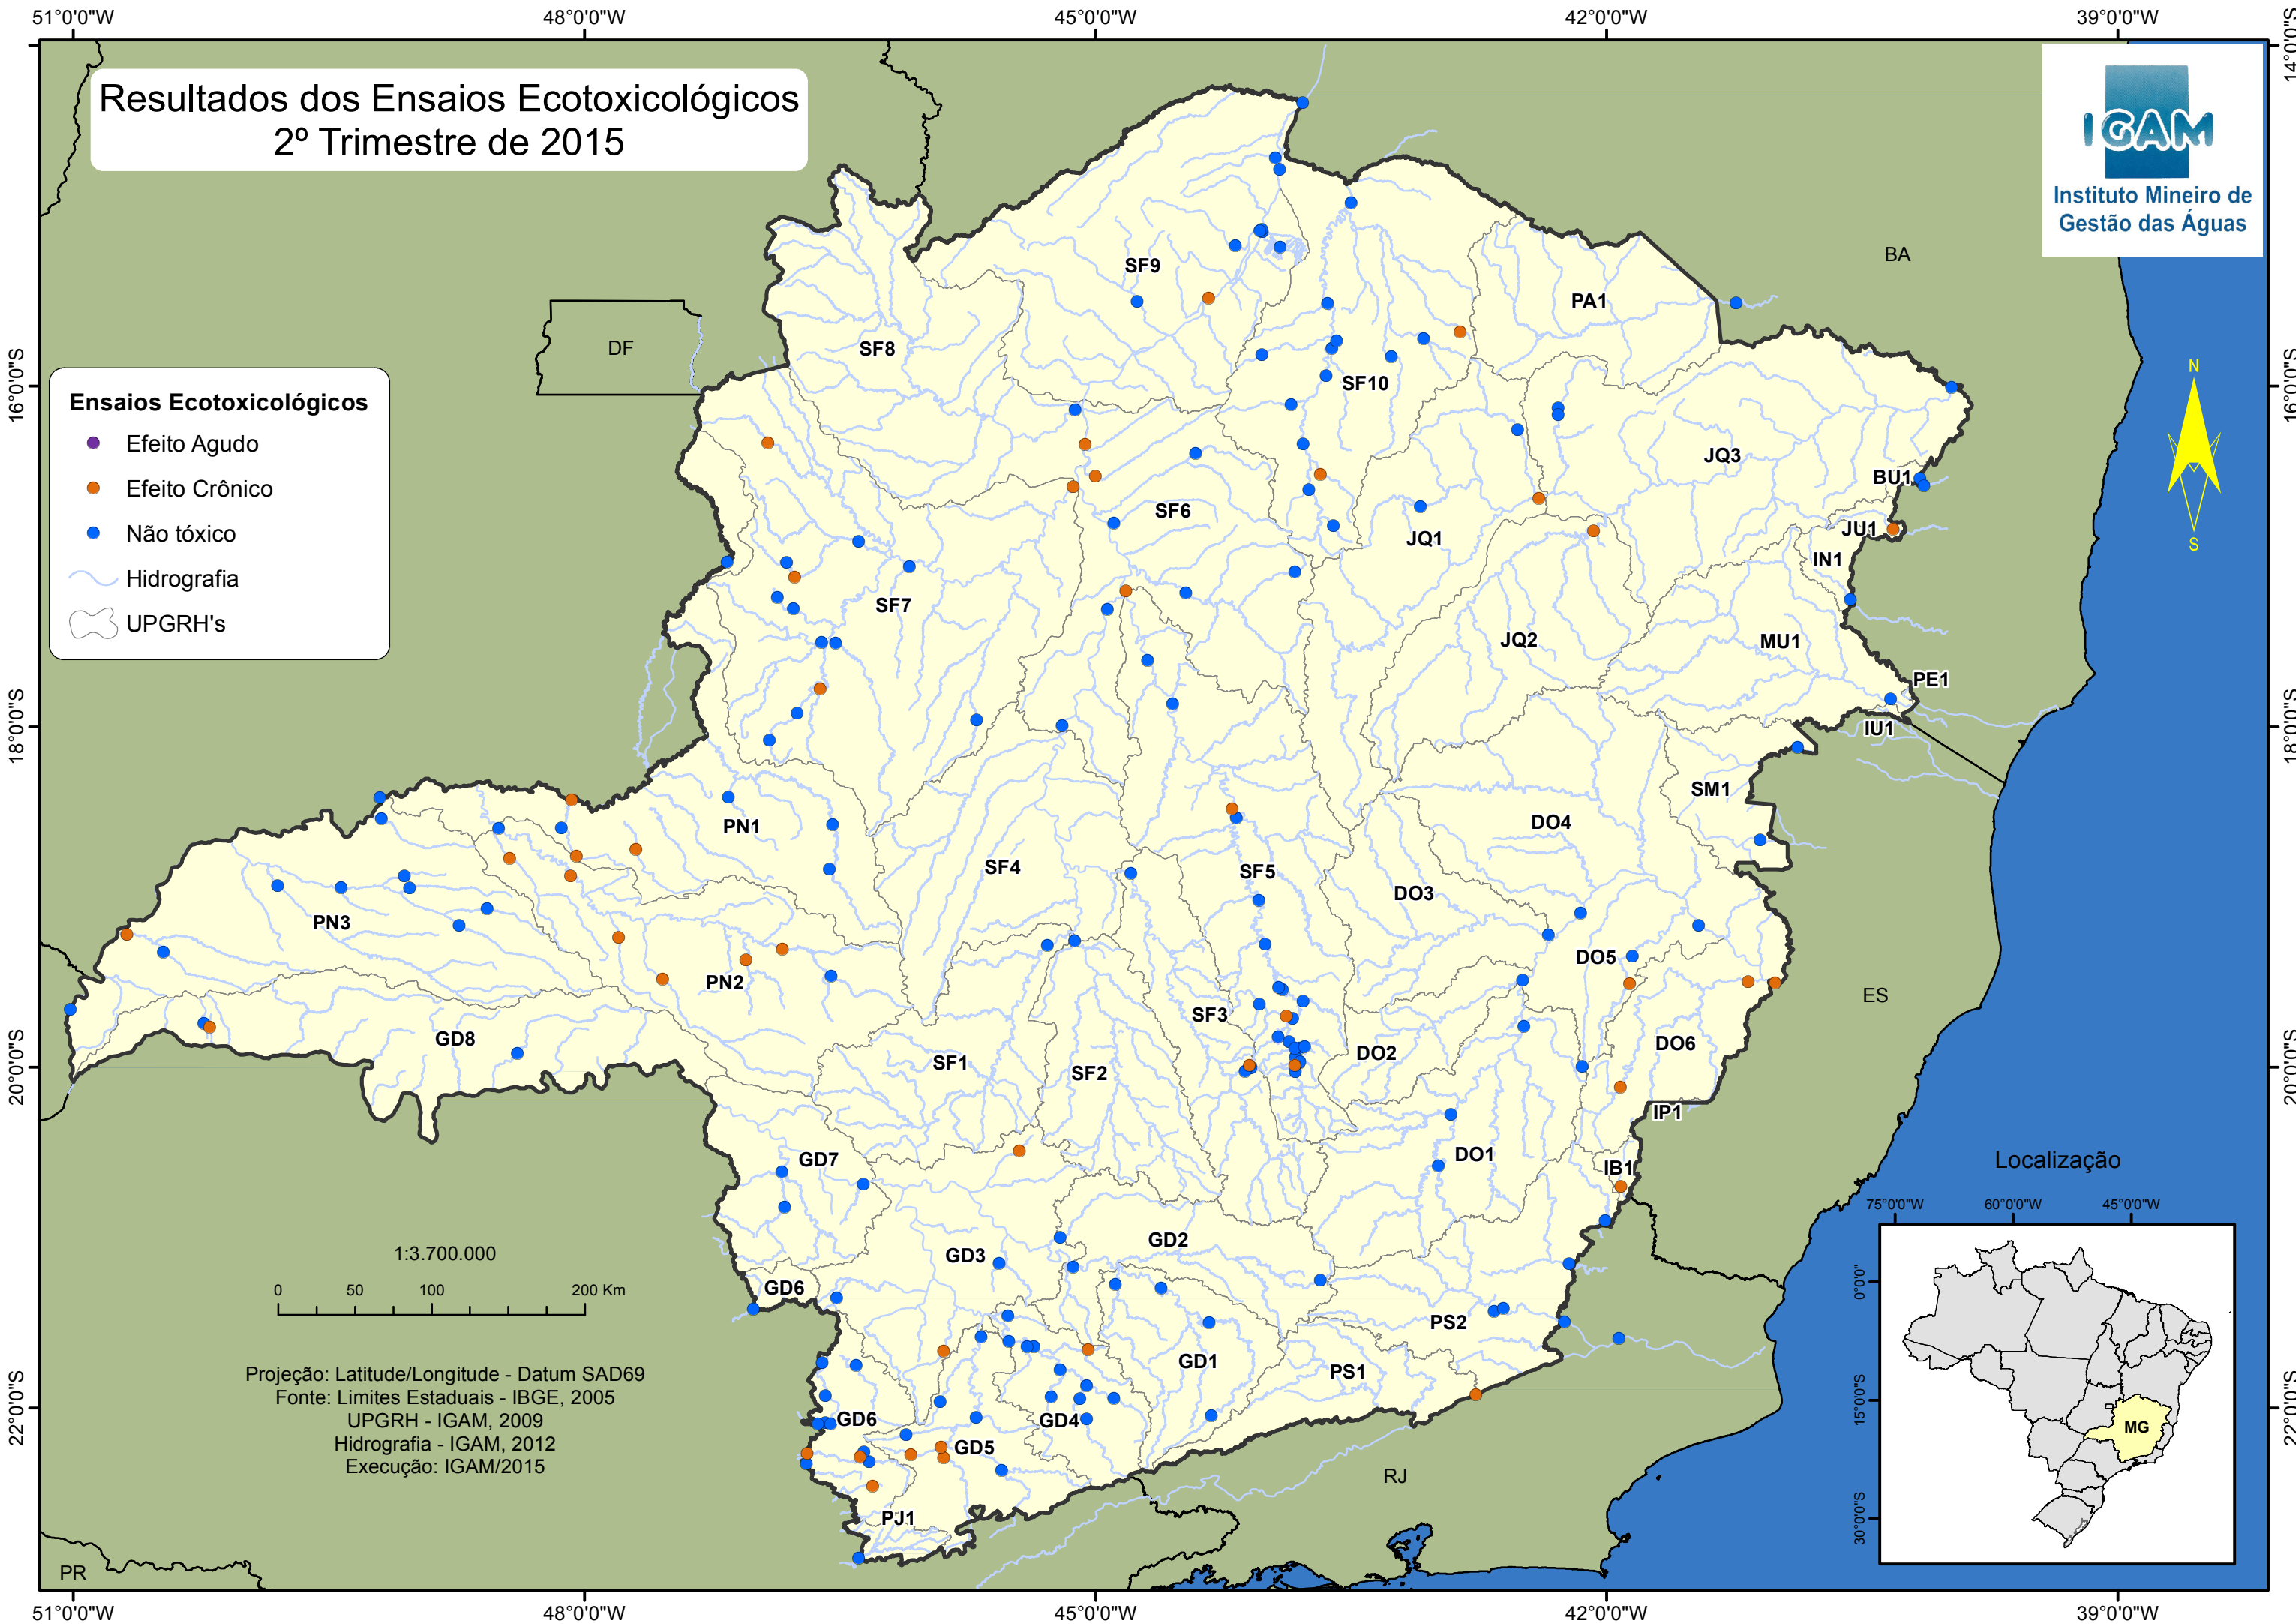

# Resultados dos Ensaio Ecotoxicológicos 2º Trimestre de 2015

## Ensaio Ecotoxicológicos

- Efeito Agudo
- Efeito Crônico
- Não tóxico
- ~ Hidrografia
- UPGRH's

Projeção: Latitude/Longitude - Datum SAD69  
Fonte: Limites Estaduais - IBGE, 2005  
UPGRH - IGAM, 2009  
Hidrografia - IGAM, 2012  
Execução: IGAM/2015