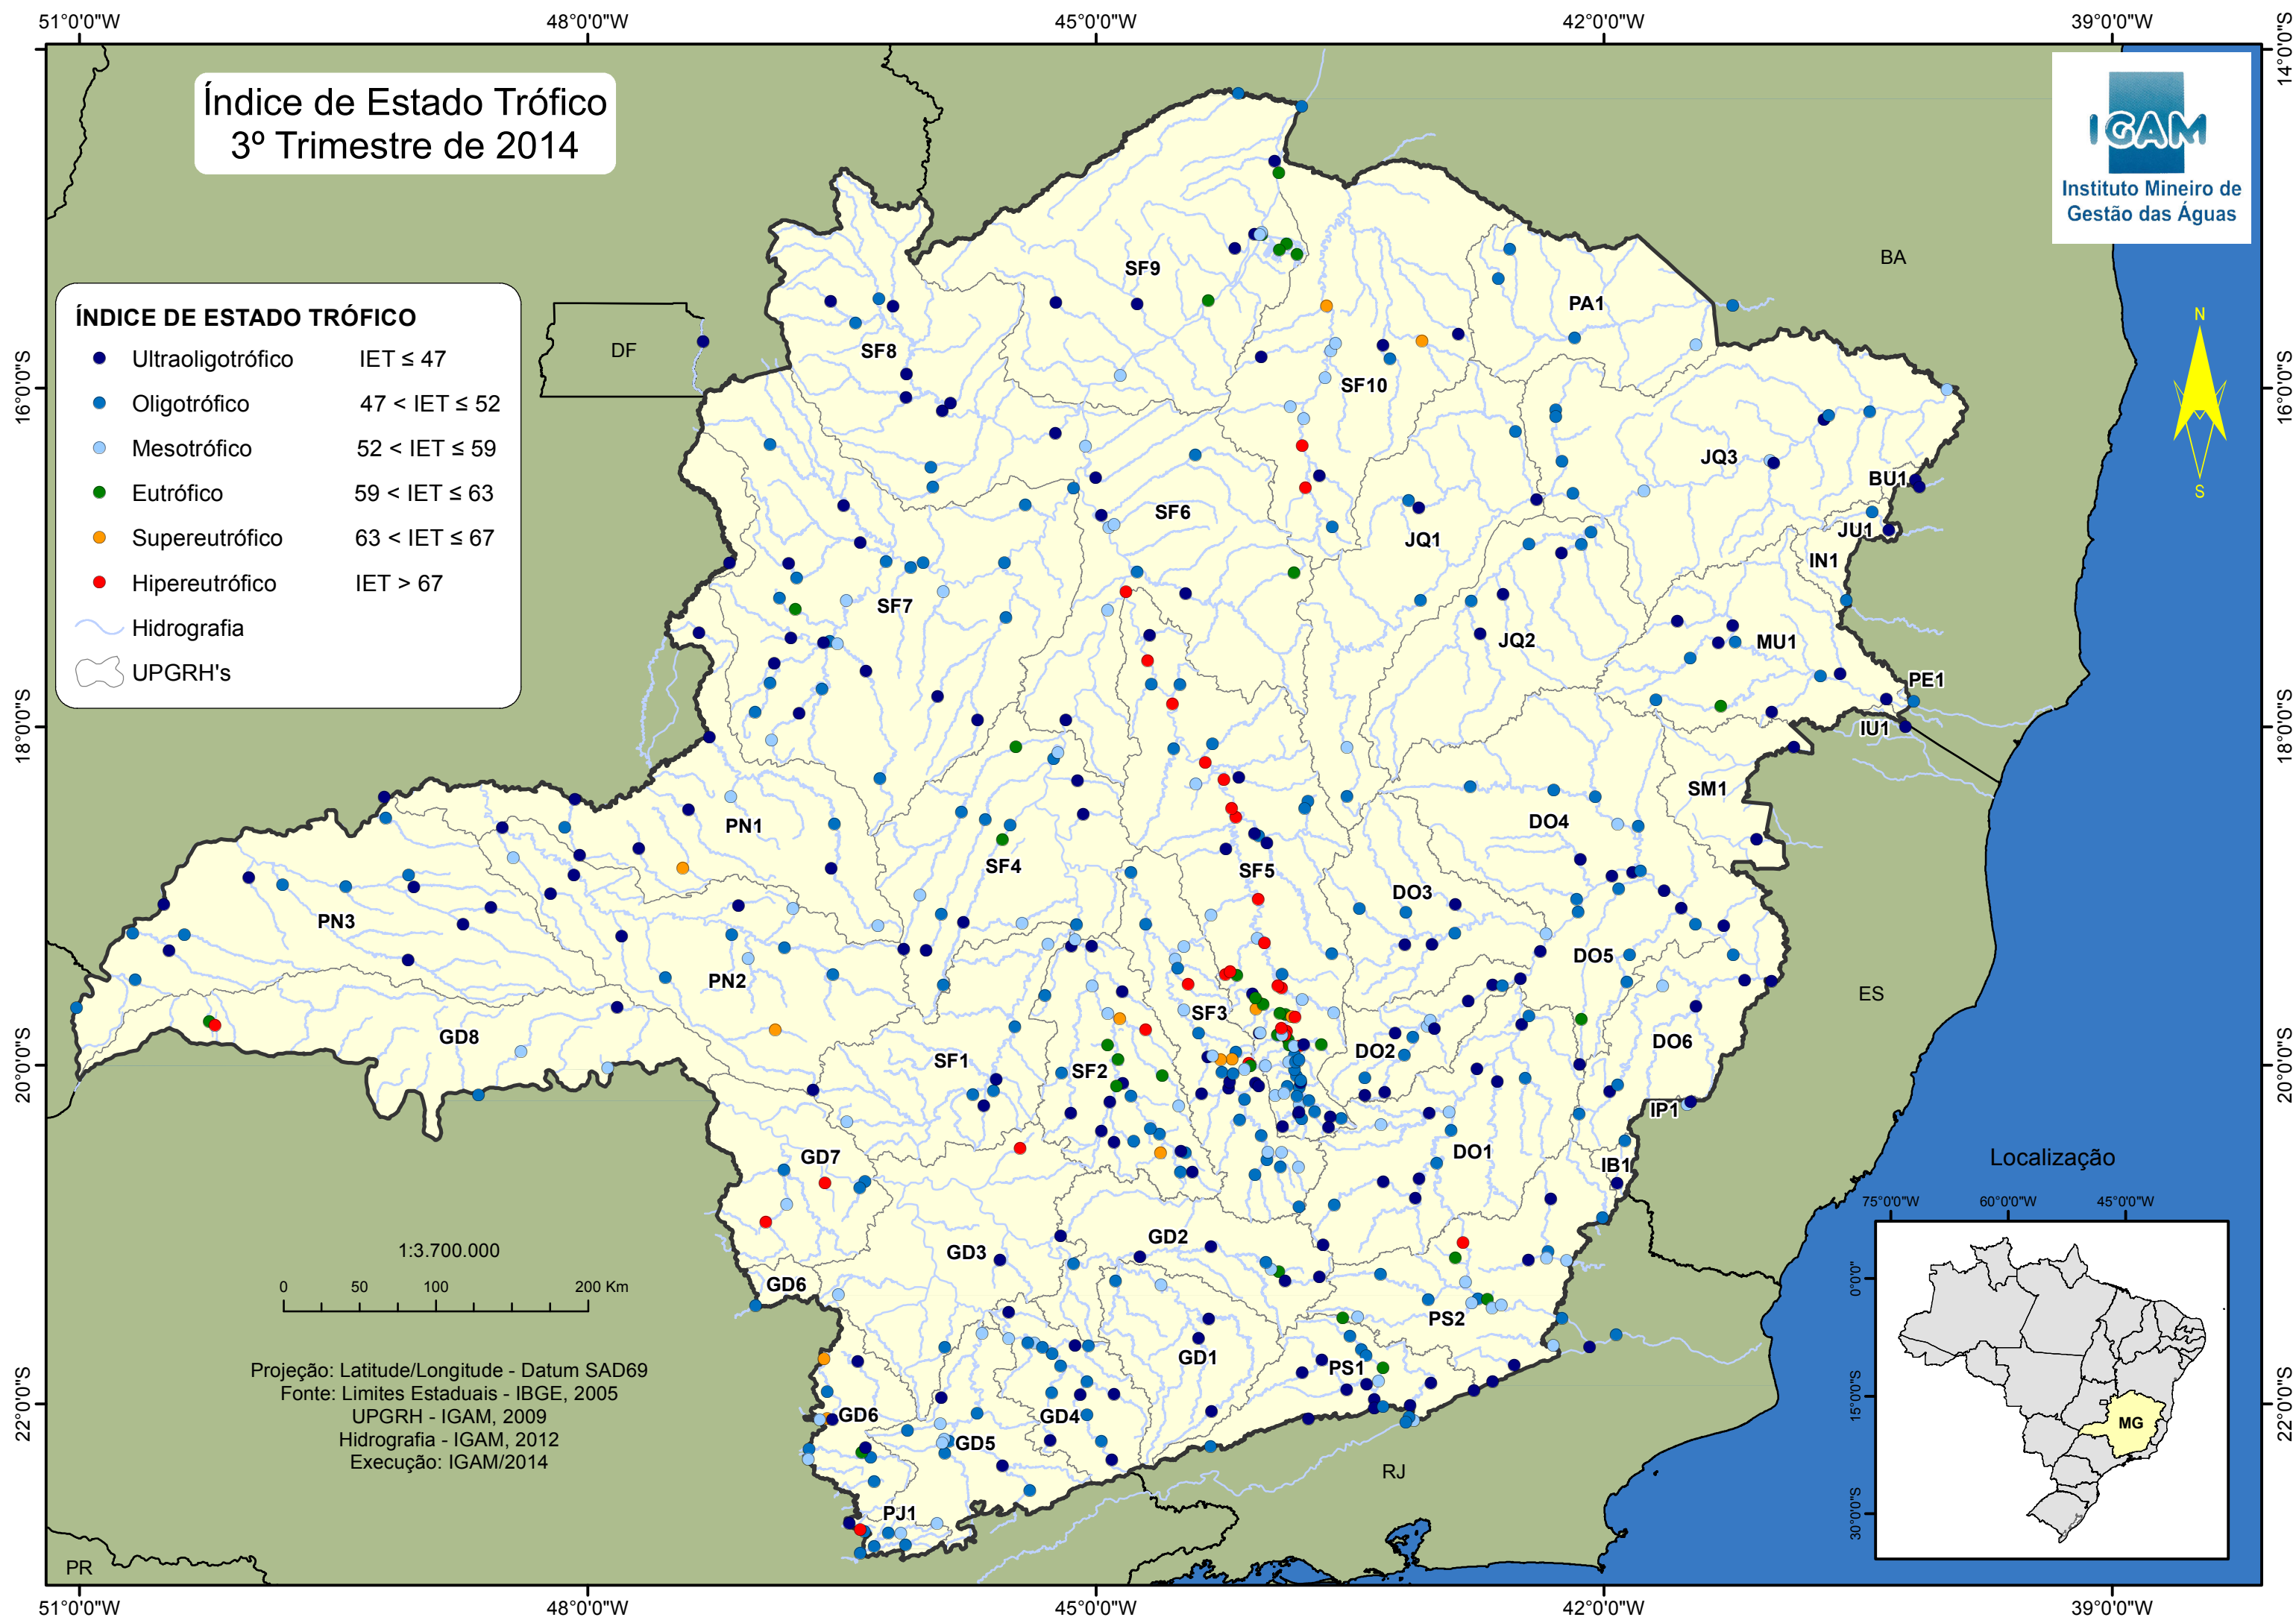

# Índice de Estado Trófico 3º Trimestre de 2014

## ÍNDICE DE ESTADO TRÓFICO

- Ultraoligotrófico IET ≤ 47
  - Oligotrófico 47 < IET ≤ 52
  - Mesotrófico 52 < IET ≤ 59
  - Eutrófico 59 < IET ≤ 63
  - Supereutrófico 63 < IET ≤ 67
  - Hipereutrófico IET > 67
- Hidrografia  
 UPGRH's

Projeção: Latitude/Longitude - Datum SAD69  
 Fonte: Limites Estaduais - IBGE, 2005  
 UPGRH - IGAM, 2009  
 Hidrografia - IGAM, 2012  
 Execução: IGAM/2014