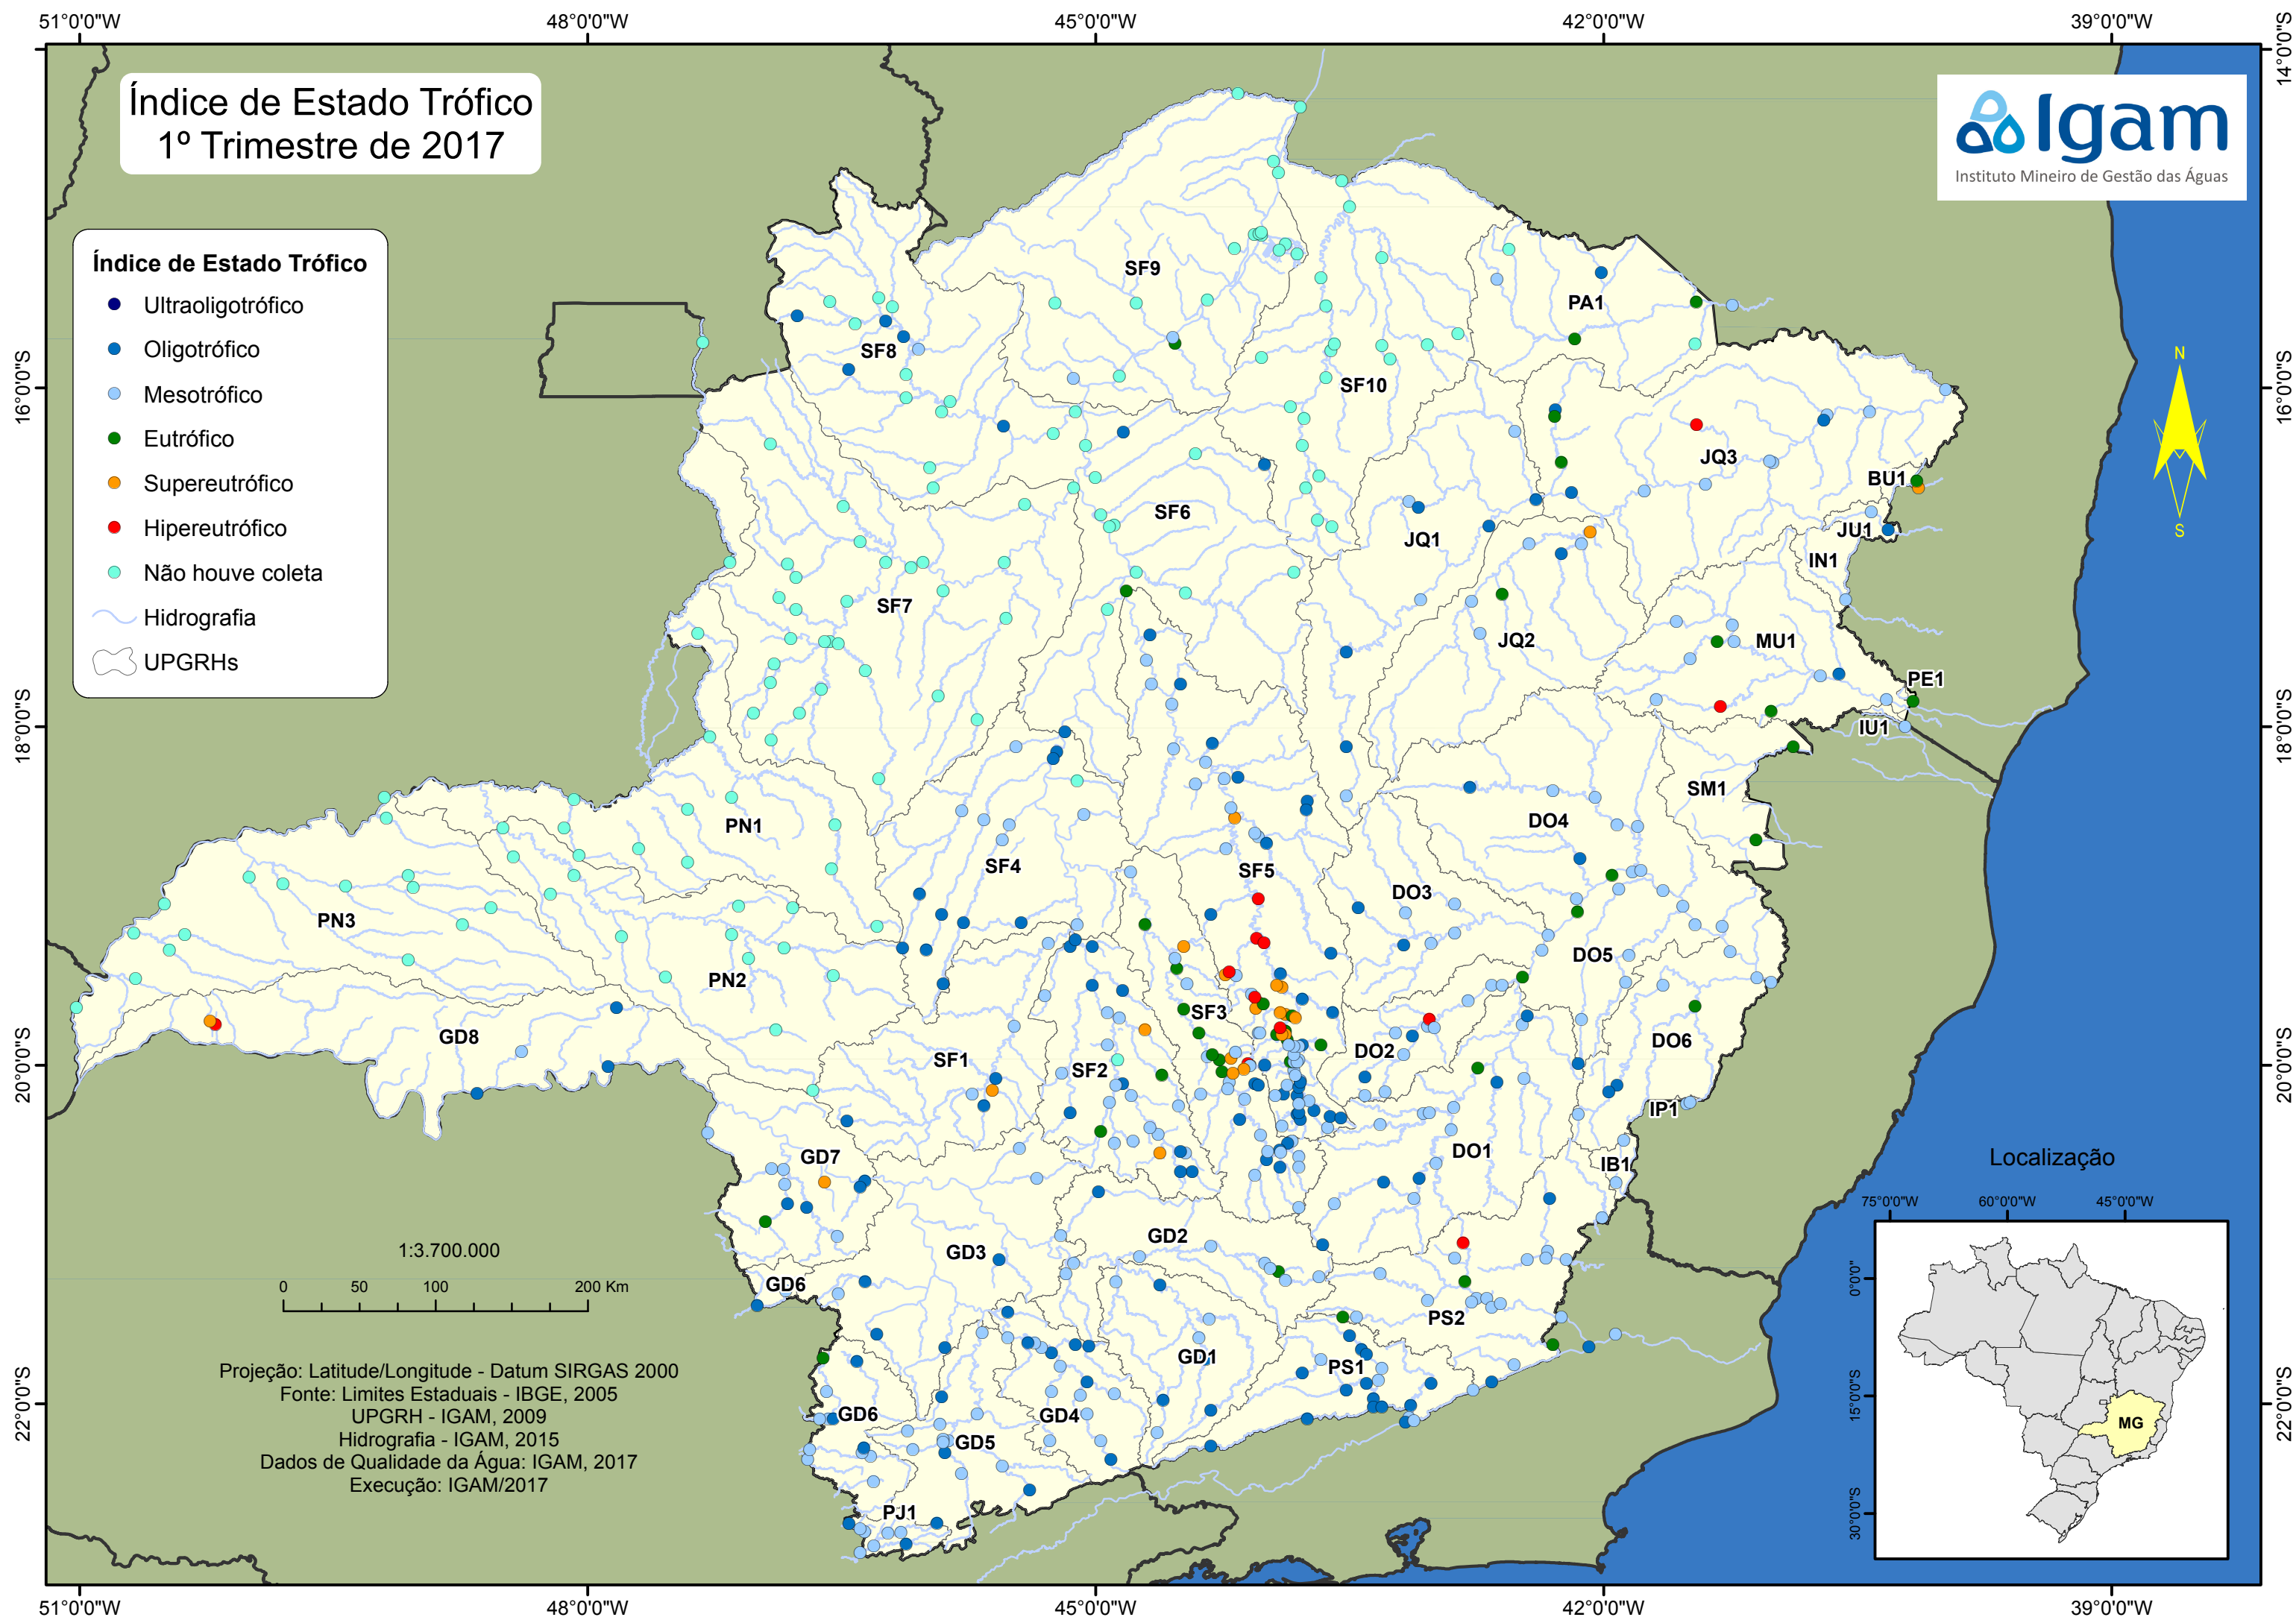

Índice de Estado Trófico 1º Trimestre de 2017

- Índice de Estado Trófico**
- Ultraoligotrófico
 - Oligotrófico
 - Mesotrófico
 - Eutrófico
 - Supereutrófico
 - Hipereutrófico
 - Não houve coleta
 - Hidrografia
 - UPGRHs

Projeção: Latitude/Longitude - Datum SIRGAS 2000
Fonte: Limites Estaduais - IBGE, 2005
UPGRH - IGAM, 2009
Hidrografia - IGAM, 2015
Dados de Qualidade da Água: IGAM, 2017
Execução: IGAM/2017