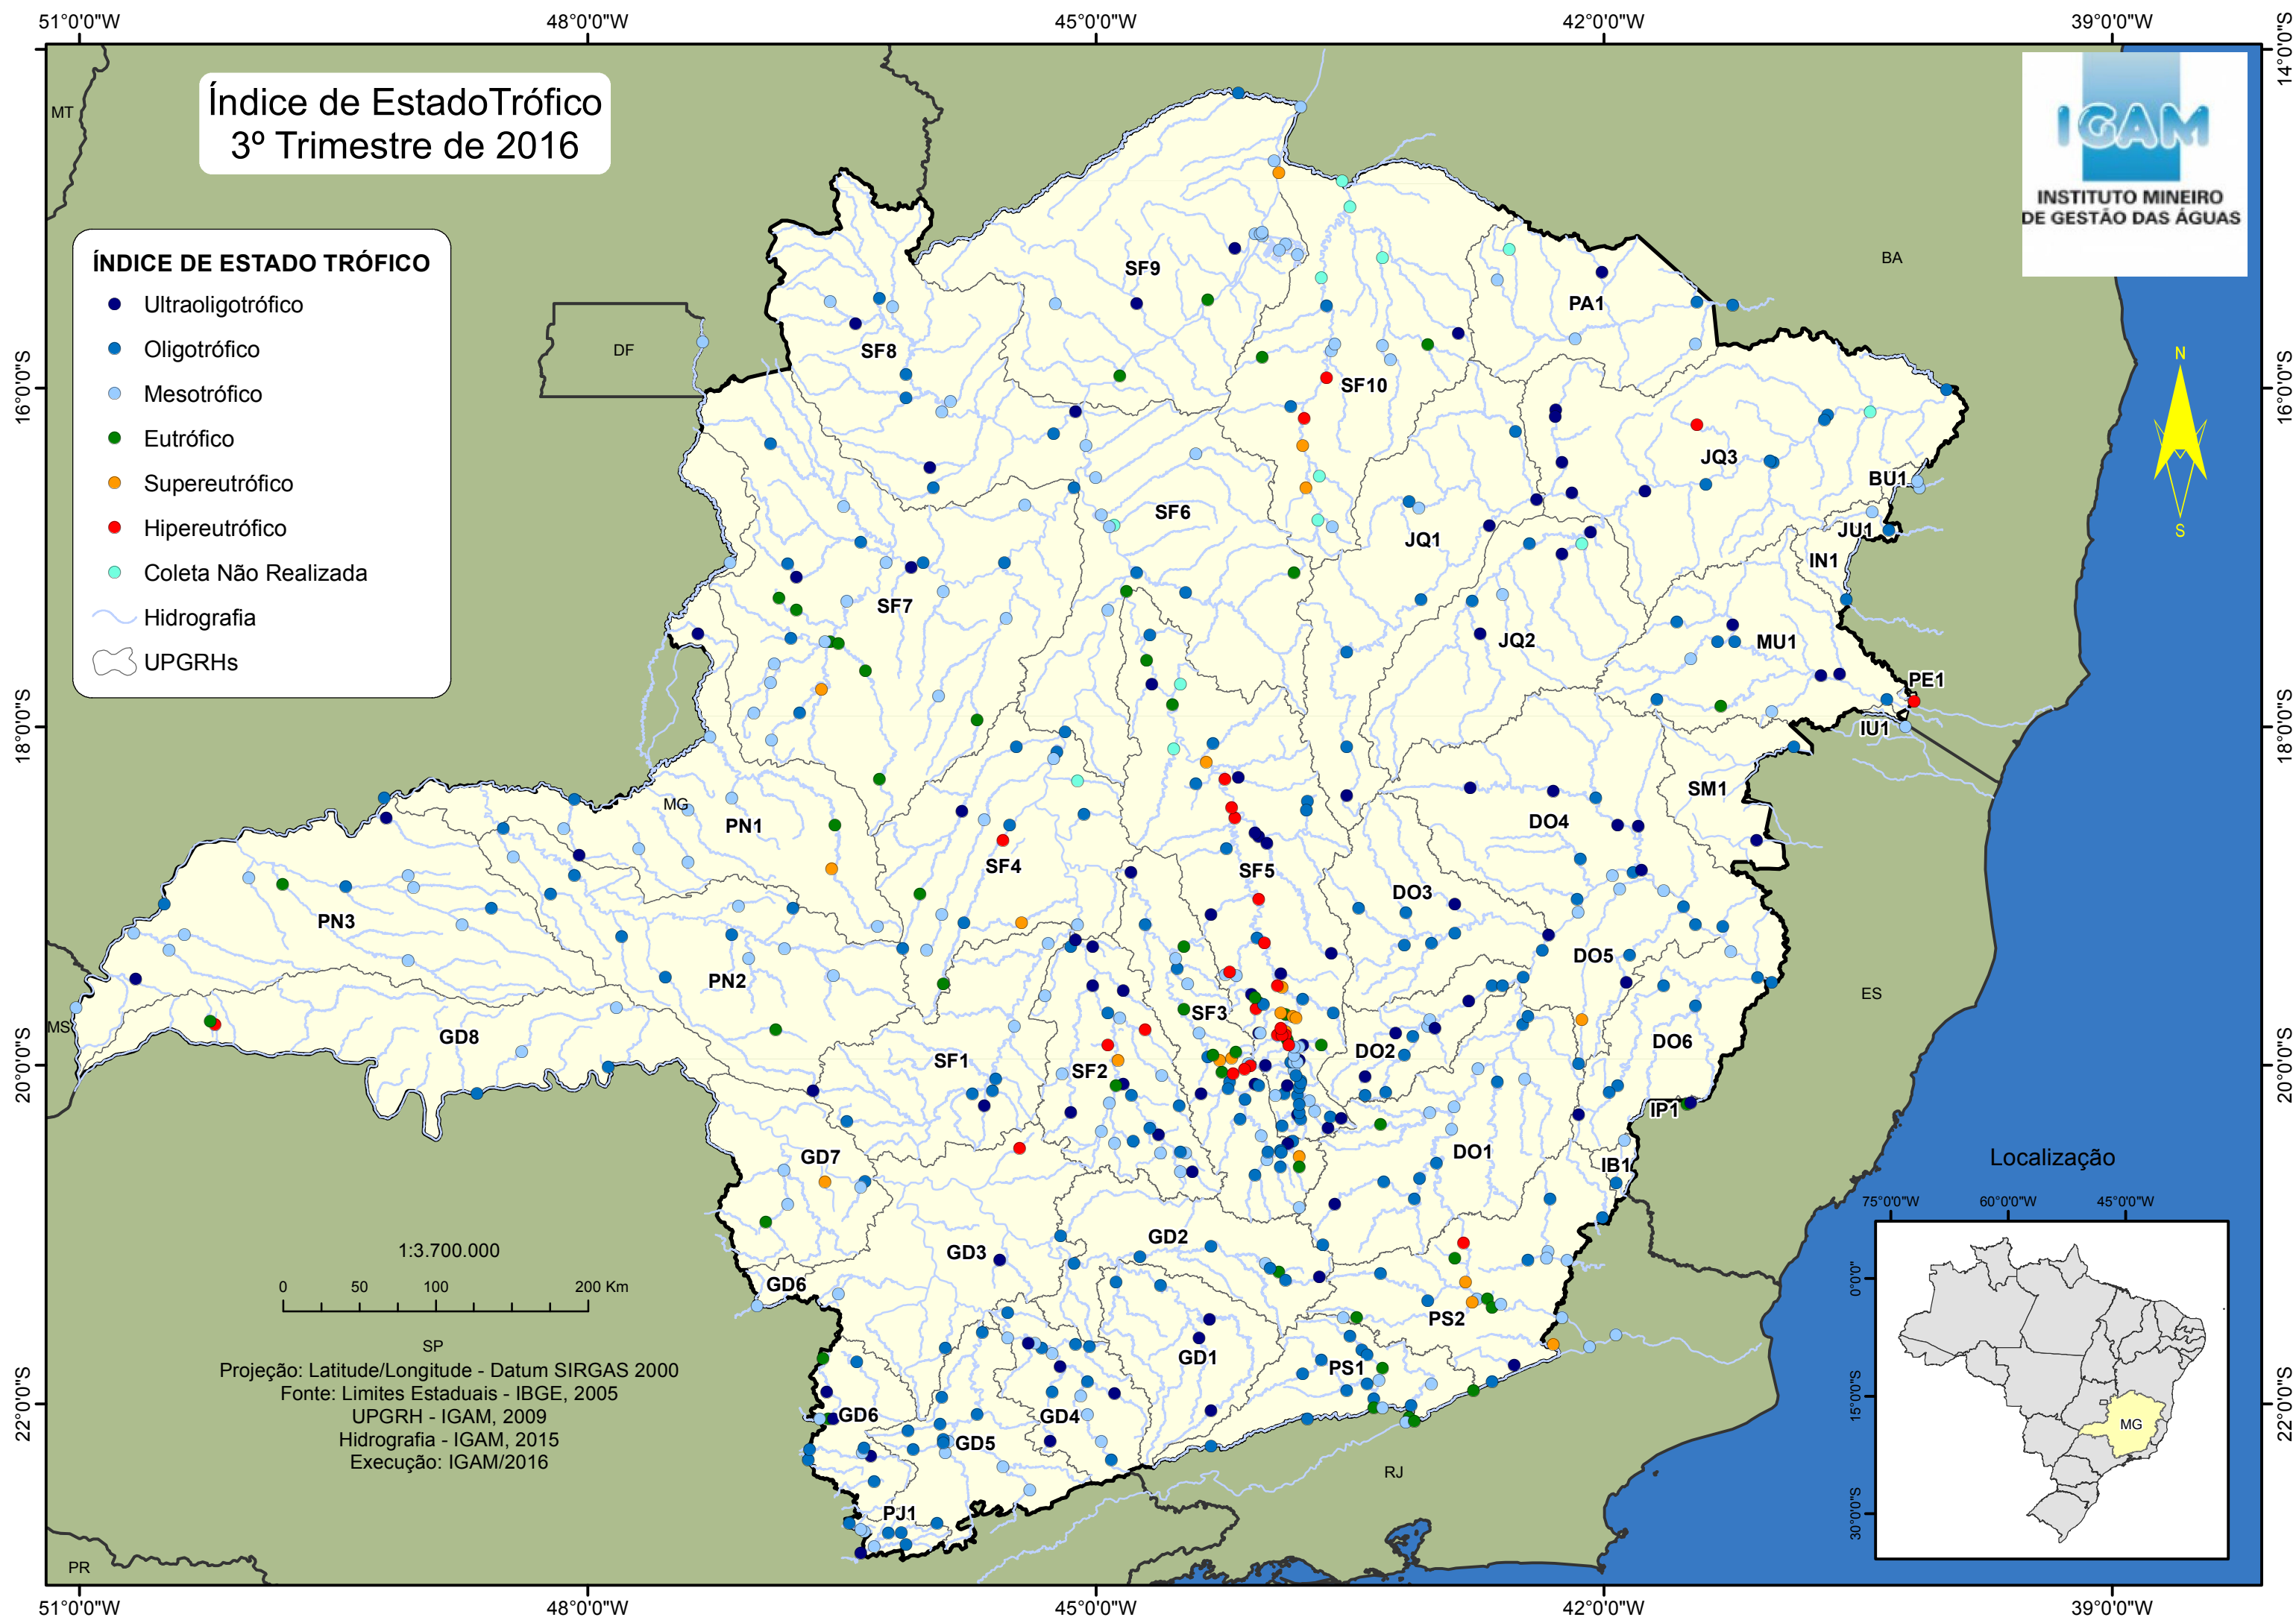

Índice de Estado Trófico 3º Trimestre de 2016

- ÍNDICE DE ESTADO TRÓFICO**
- Ultraoligotrófico
 - Oligotrófico
 - Mesotrófico
 - Eutrófico
 - Supereutrófico
 - Hipereutrófico
 - Coleta Não Realizada
 - Hidrografia
 - UPGRHs

Projeção: Latitude/Longitude - Datum SIRGAS 2000
Fonte: Limites Estaduais - IBGE, 2005
UPGRH - IGAM, 2009
Hidrografia - IGAM, 2015
Execução: IGAM/2016