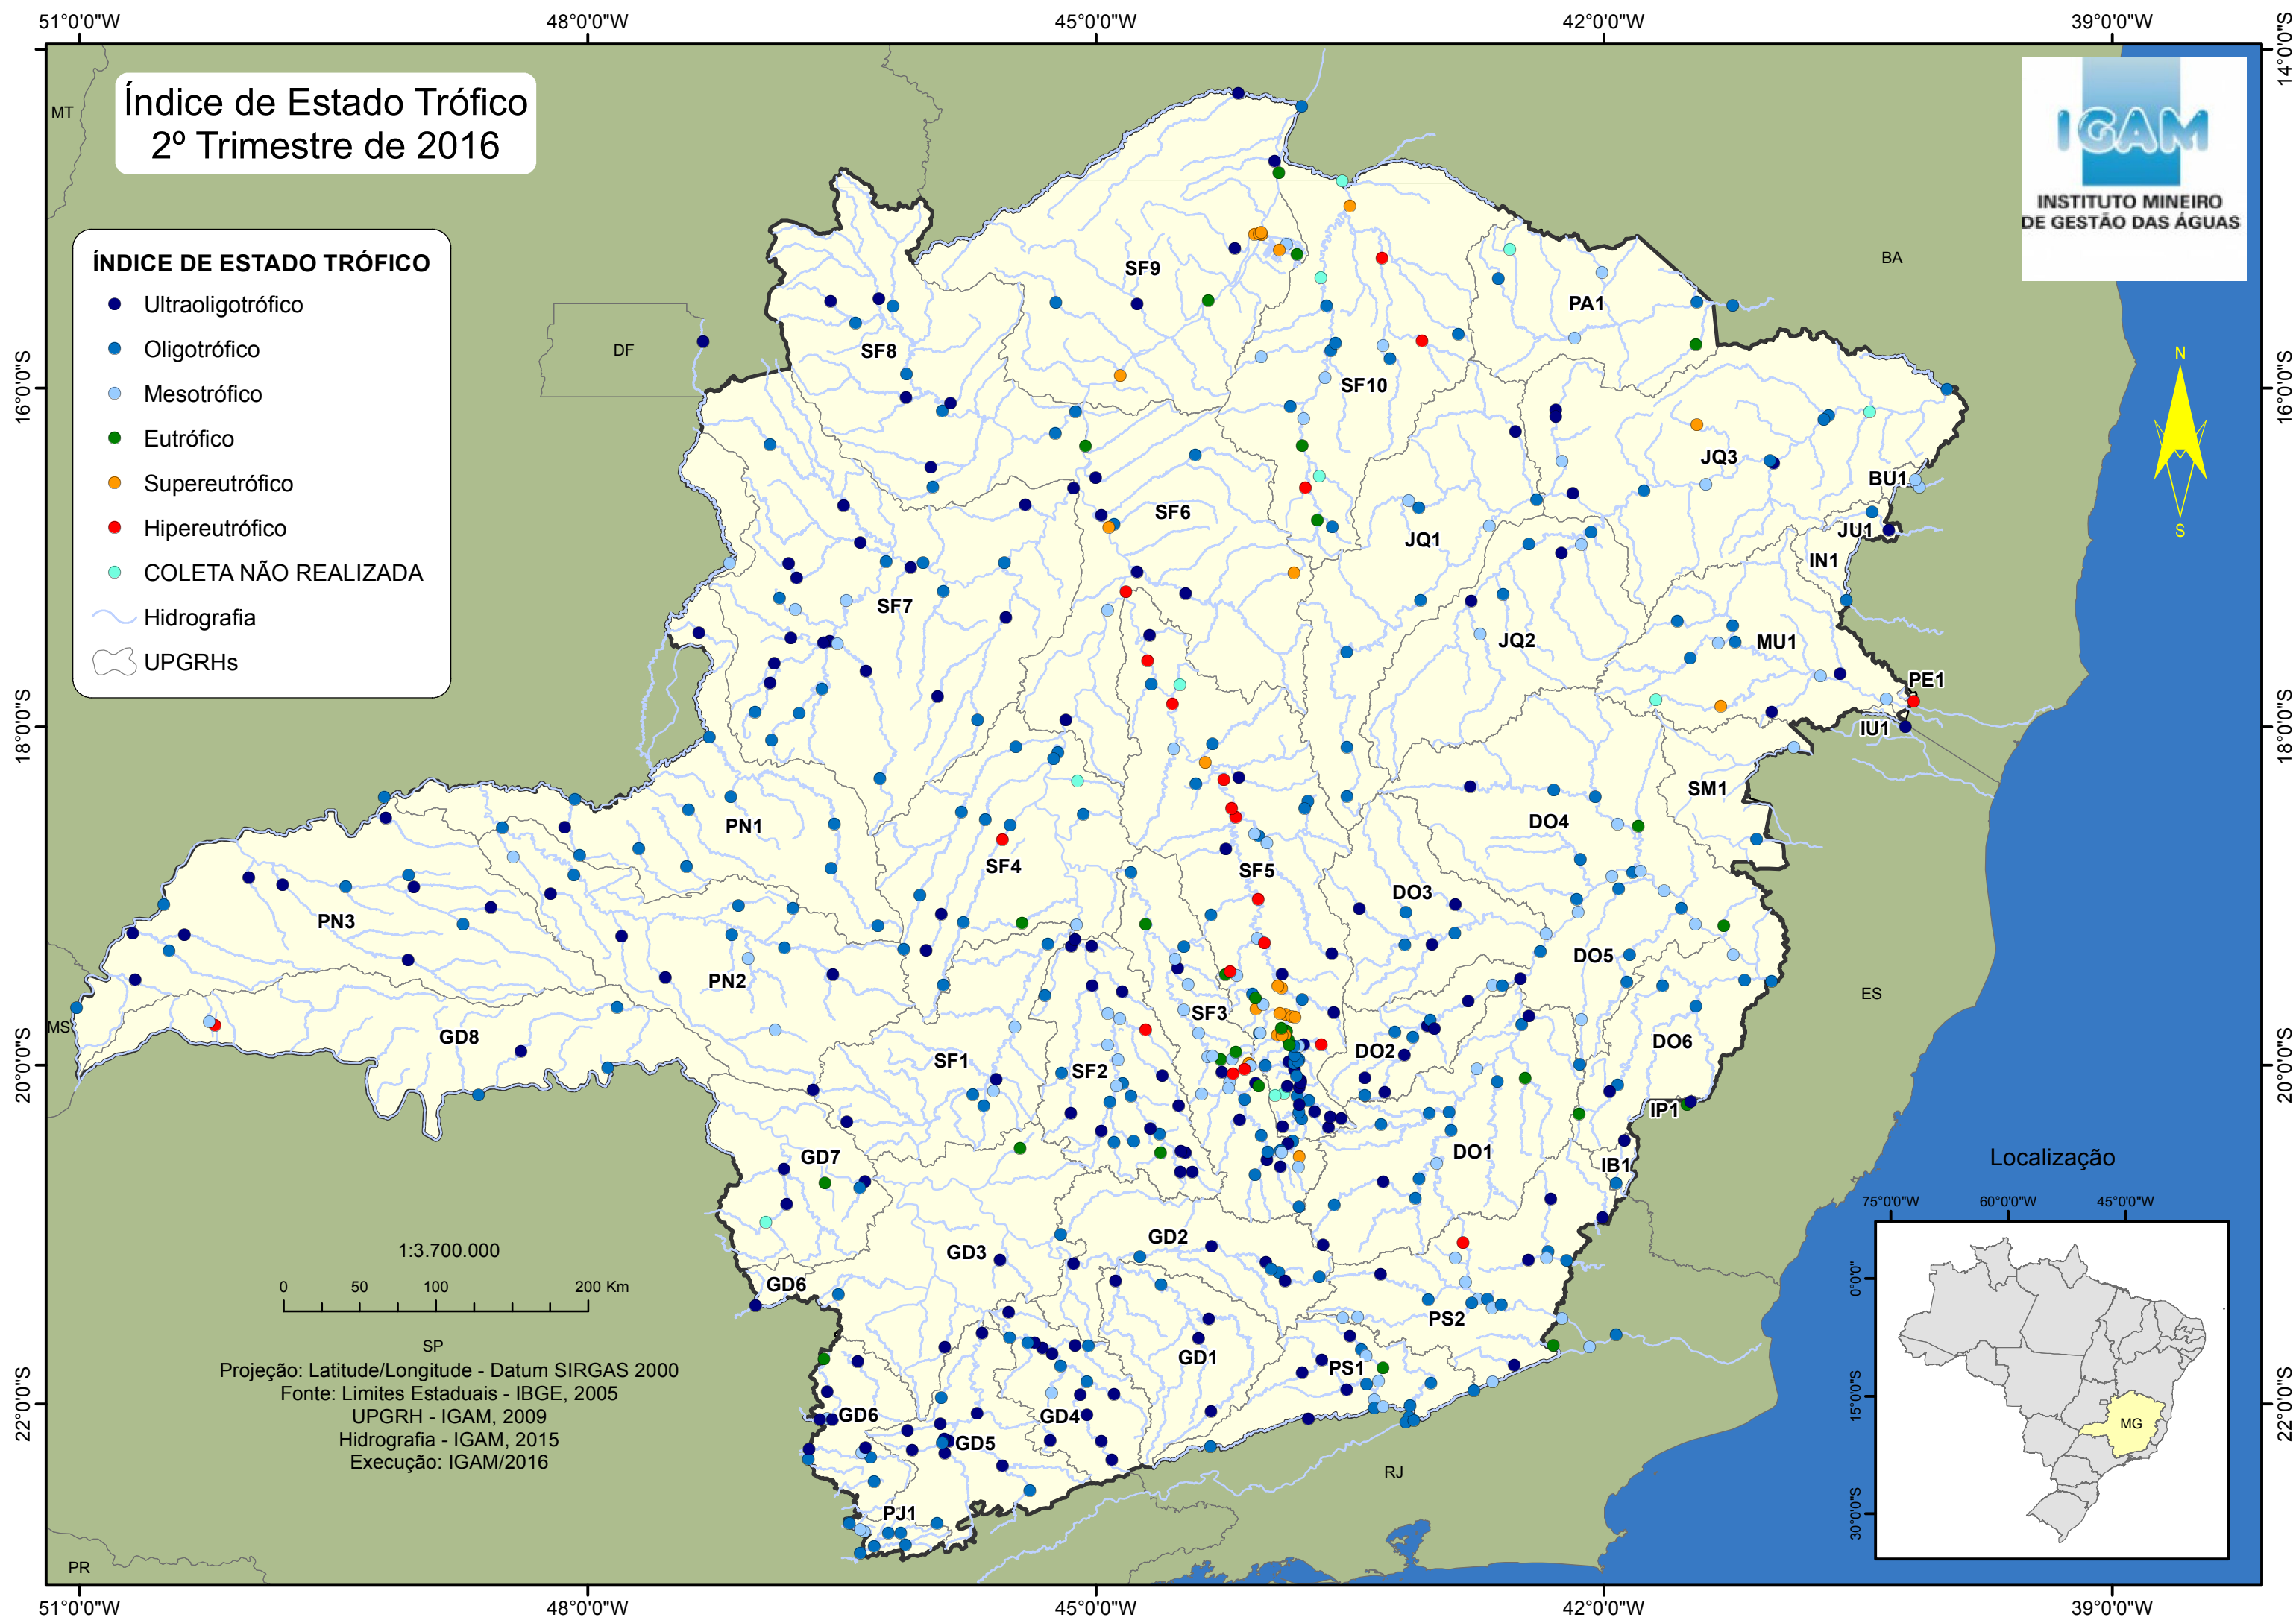

Índice de Estado Trófico 2º Trimestre de 2016

- ### ÍNDICE DE ESTADO TRÓFICO
- Ultraoligotrófico
 - Oligotrófico
 - Mesotrófico
 - Eutrófico
 - Supereutrófico
 - Hipereutrófico
 - COLETA NÃO REALIZADA
 - Hidrografia
 - UPGRHs

1:3.700.000
0 50 100 200 Km
SP
Projeção: Latitude/Longitude - Datum SIRGAS 2000
Fonte: Limites Estaduais - IBGE, 2005
UPGRH - IGAM, 2009
Hidrografia - IGAM, 2015
Execução: IGAM/2016

Localização