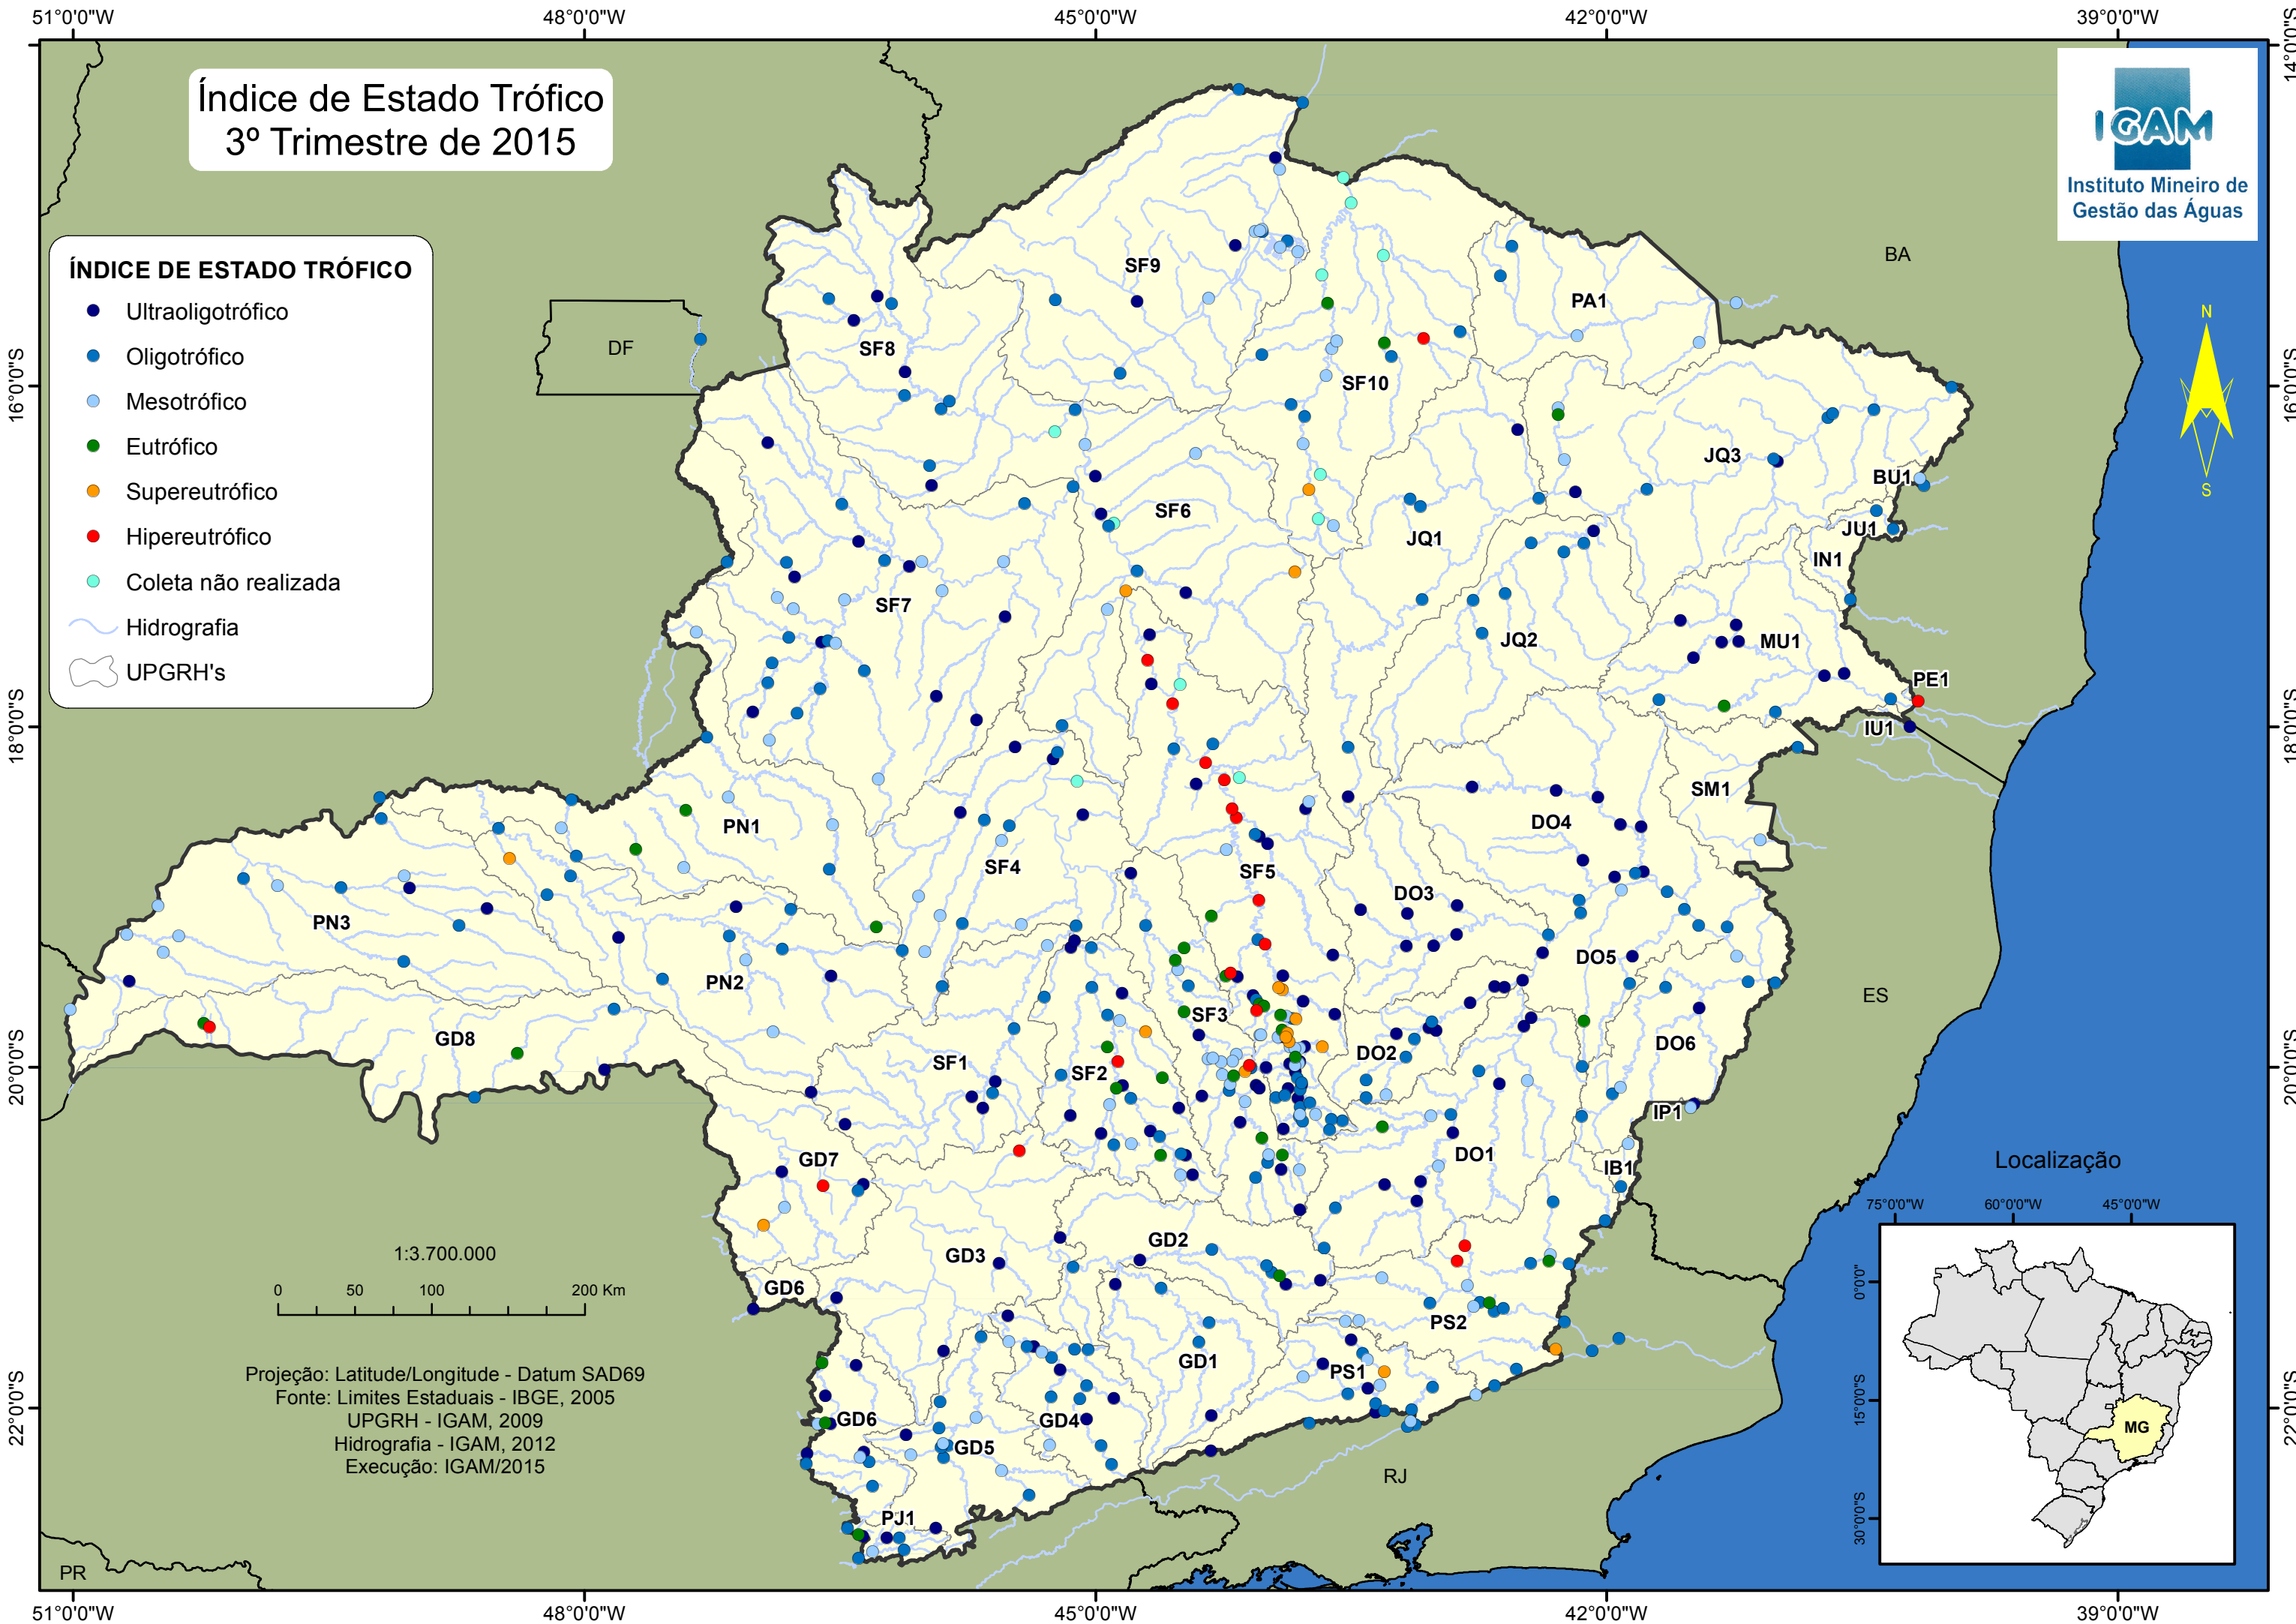

Índice de Estado Trófico 3º Trimestre de 2015

ÍNDICE DE ESTADO TRÓFICO

- Ultraoligotrófico
- Oligotrófico
- Mesotrófico
- Eutrófico
- Supereutrófico
- Hipereutrófico
- Coleta não realizada
- Hidrografia
- UPGRH's

Projeção: Latitude/Longitude - Datum SAD69
Fonte: Limites Estaduais - IBGE, 2005
UPGRH - IGAM, 2009
Hidrografia - IGAM, 2012
Execução: IGAM/2015