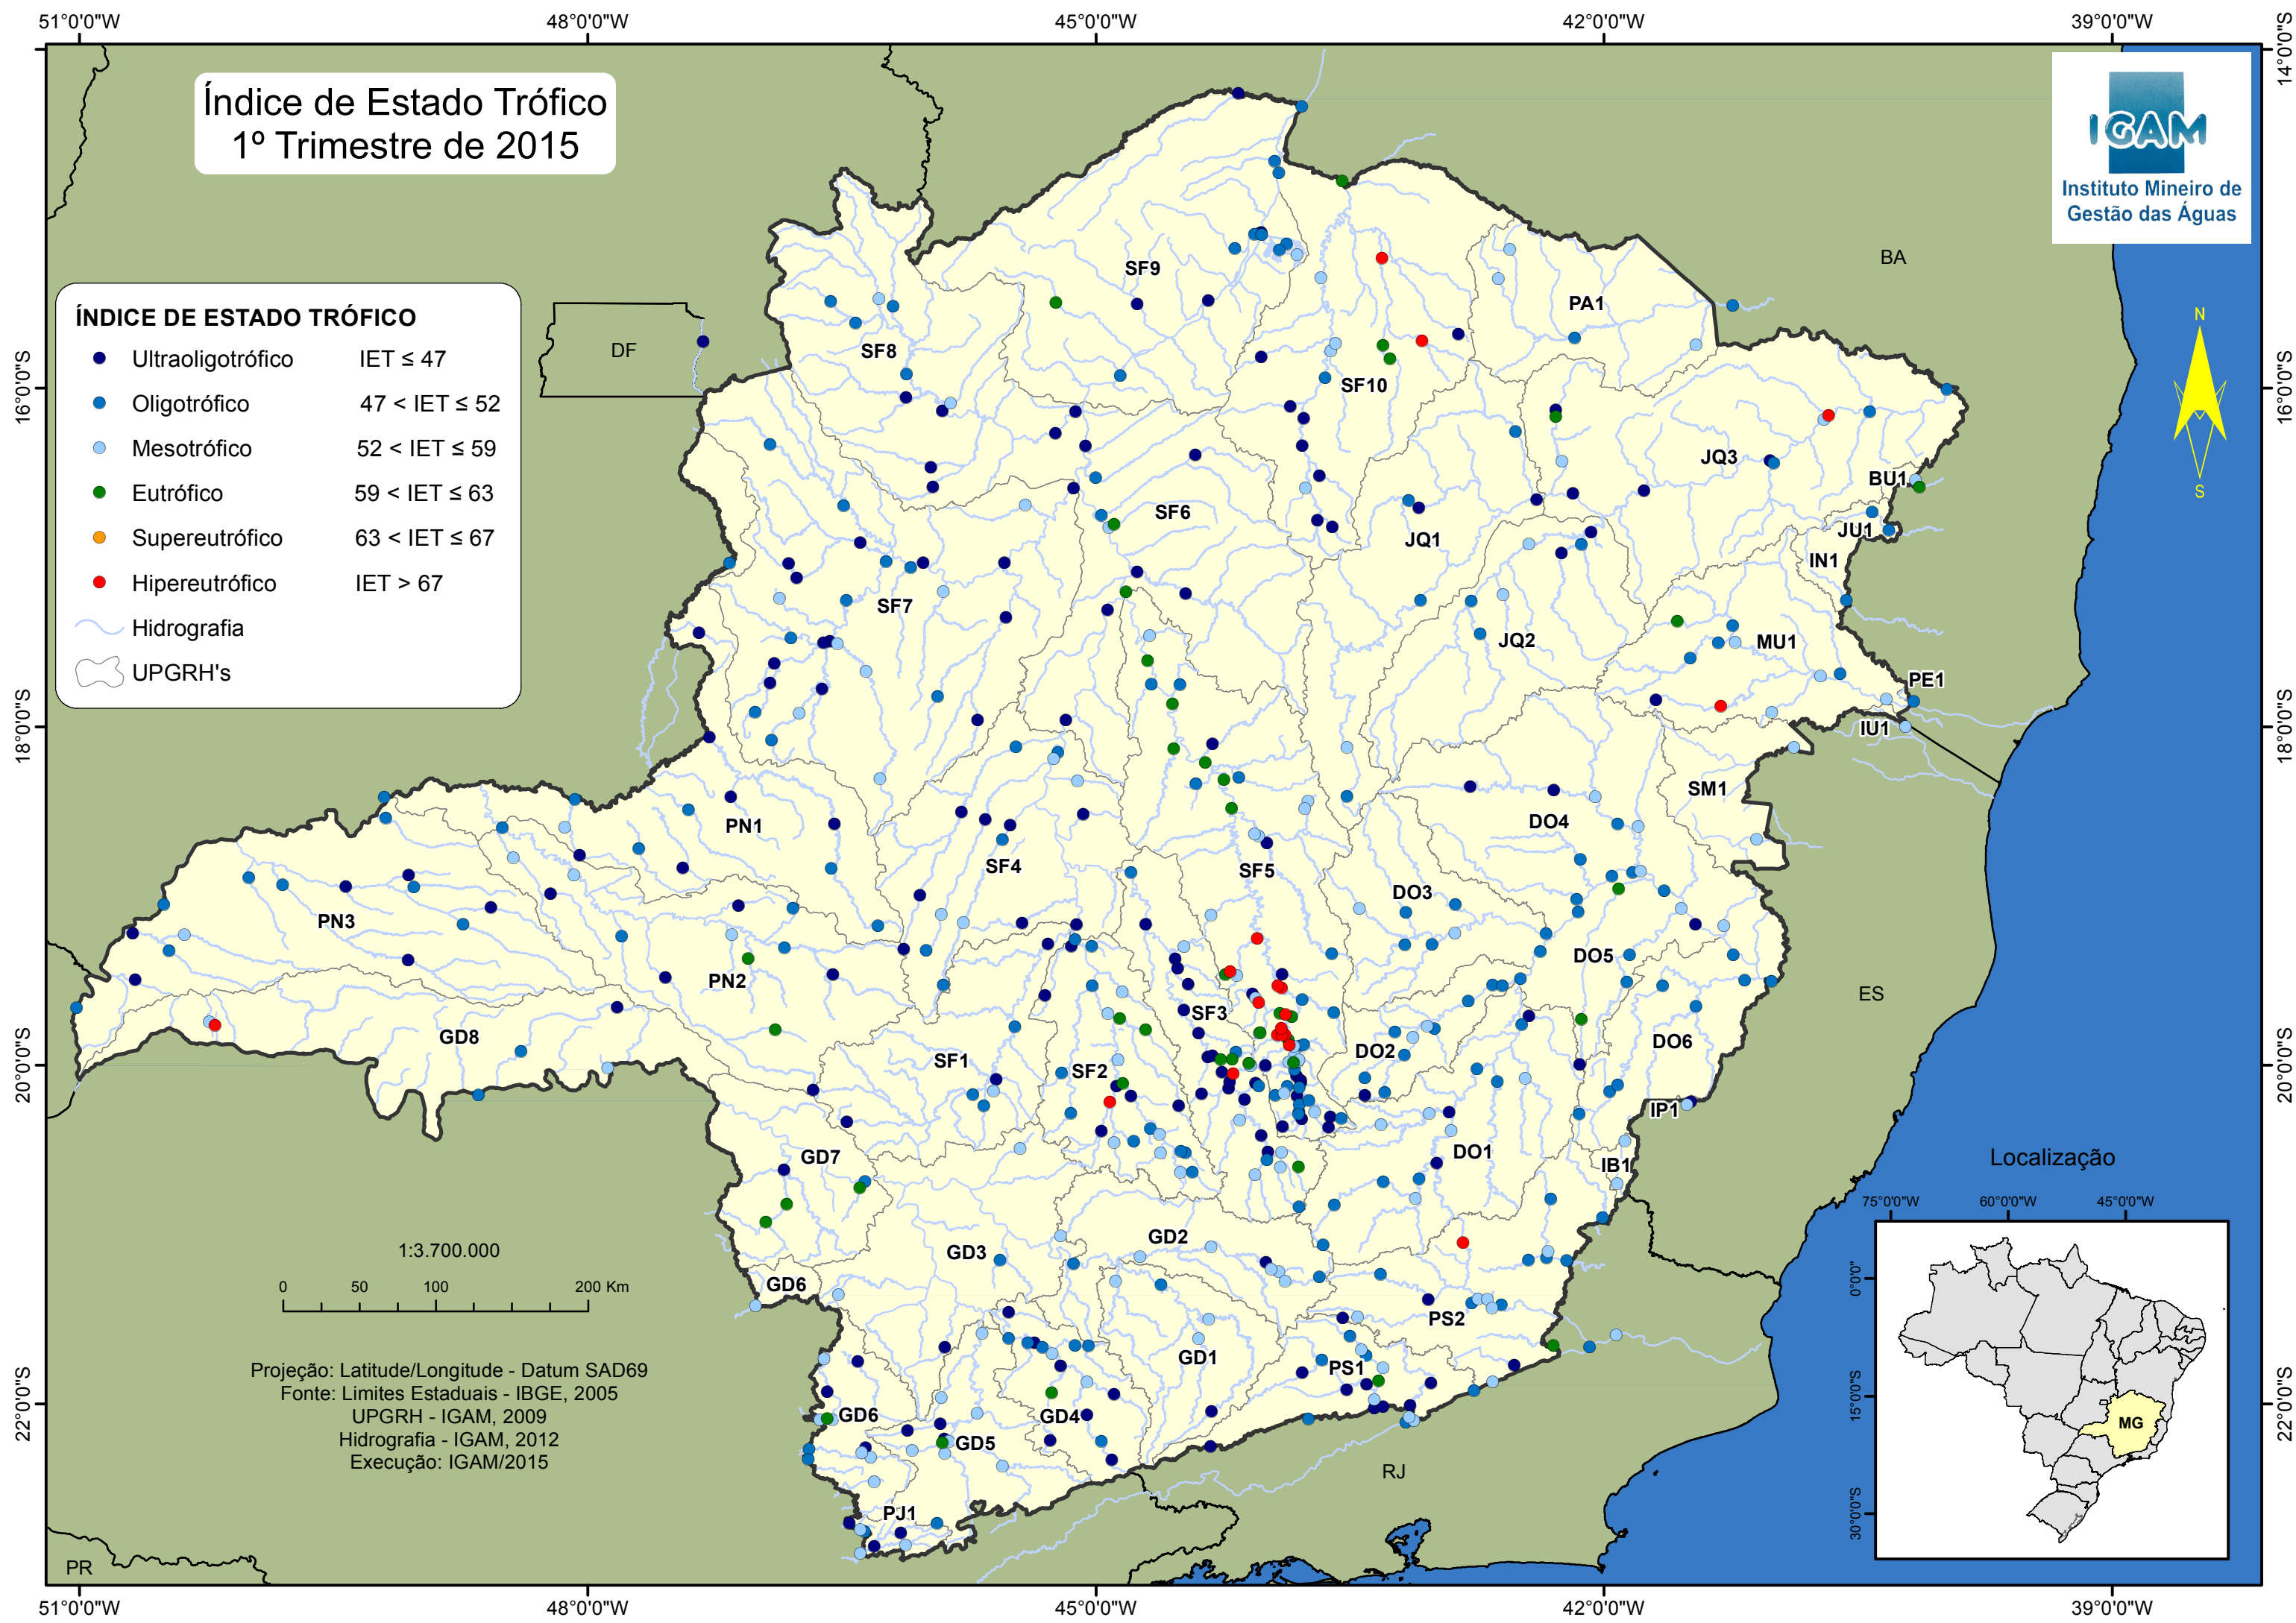

Índice de Estado Trófico 1º Trimestre de 2015

ÍNDICE DE ESTADO TRÓFICO

- Ultraoligotrófico IET ≤ 47
 - Oligotrófico 47 < IET ≤ 52
 - Mesotrófico 52 < IET ≤ 59
 - Eutrófico 59 < IET ≤ 63
 - Supereutrófico 63 < IET ≤ 67
 - Hipereutrófico IET > 67
- Hidrografia
 UPGRH's

Projeção: Latitude/Longitude - Datum SAD69
 Fonte: Limites Estaduais - IBGE, 2005
 UPGRH - IGAM, 2009
 Hidrografia - IGAM, 2012
 Execução: IGAM/2015