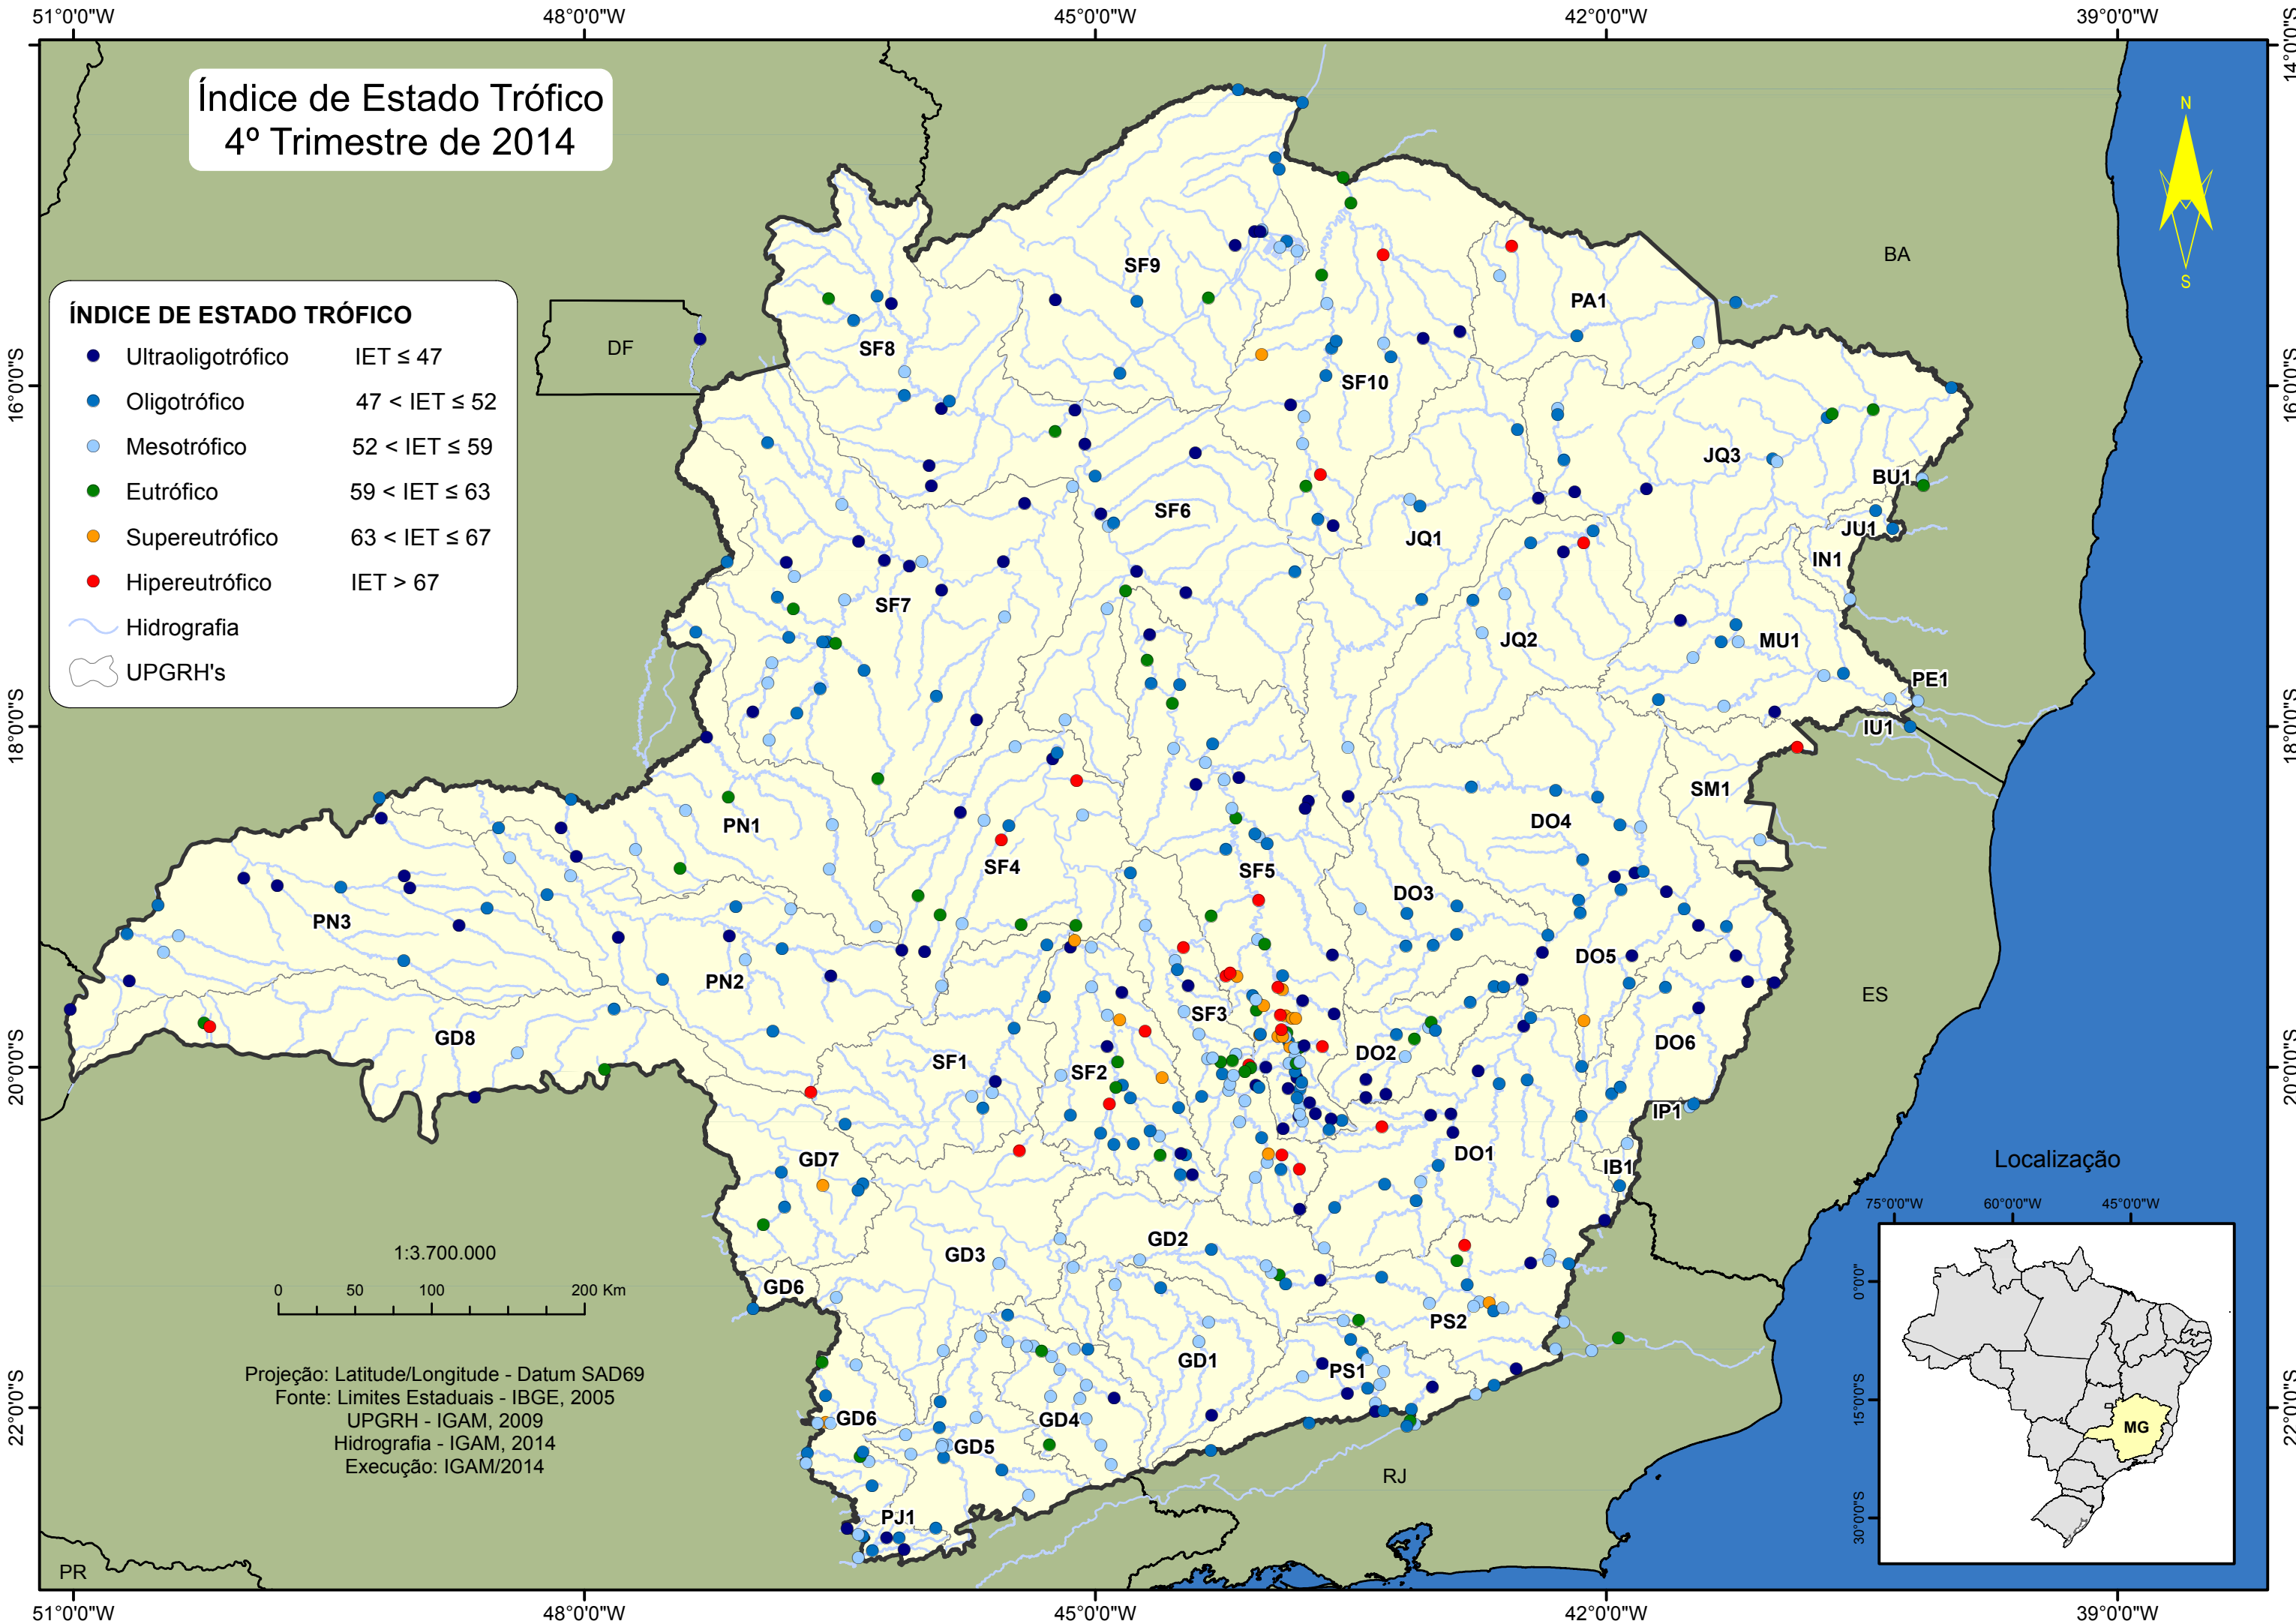

# Índice de Estado Trófico 4º Trimestre de 2014

## ÍNDICE DE ESTADO TRÓFICO

- Ultraoligotrófico     $IET \leq 47$
- Oligotrófico         $47 < IET \leq 52$
- Mesotrófico          $52 < IET \leq 59$
- Eutrófico              $59 < IET \leq 63$
- Supereutrófico       $63 < IET \leq 67$
- Hipereutrófico       $IET > 67$
- Hidrografia
- UPGRH's

1:3.700.000  
0 50 100 200 Km

Projeção: Latitude/Longitude - Datum SAD69  
 Fonte: Limites Estaduais - IBGE, 2005  
 UPGRH - IGAM, 2009  
 Hidrografia - IGAM, 2014  
 Execução: IGAM/2014